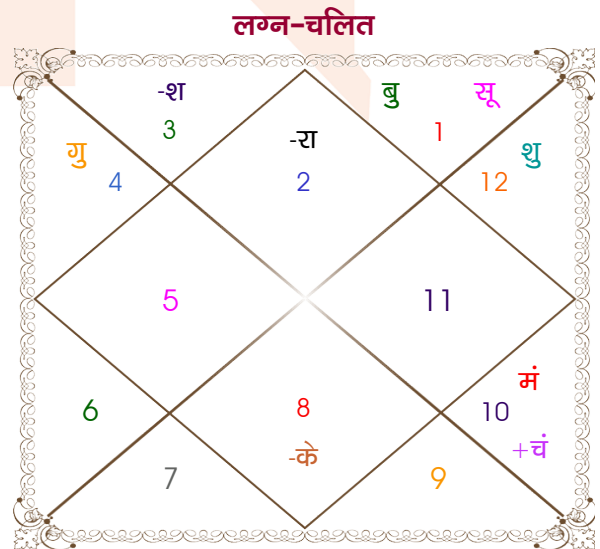

Yogendra Singh

Gayatri

Model: Web-FreeMatching

Order No: 121611405

पुल्लिंग : _____ लिंग _____ : स्त्रीलिंग _____
 8-09/05/2001 : _____ जन्म तिथि _____ : 25/04/2003
 मंगल-बुधवार : _____ दिन _____ : शुक्रवार
 घंटे 00:40:00 : _____ जन्म समय _____ : 08:40:00 घंटे
 घटी 47:41:57 : _____ जन्म समय(घटी) _____ : 07:13:38 घटी
 India : _____ देश _____ : India
 Delhi : _____ स्थान _____ : Delhi
 28:39:00 उत्तर : _____ अक्षांश _____ : 28:39:00 उत्तर
 77:13:00 पूर्व : _____ रेखांश _____ : 77:13:00 पूर्व
 82:30:00 पूर्व : _____ मध्य रेखांश _____ : 82:30:00 पूर्व
 घंटे -00:21:08 : _____ स्थानिक संस्कार _____ : -00:21:08 घंटे
 घंटे 00:00:00 : _____ ग्रीष्म संस्कार _____ : 00:00:00 घंटे
 05:35:13 : _____ सूर्योदय _____ : 05:46:32
 19:01:05 : _____ सूर्यास्त _____ : 18:52:20
 23:52:15 : _____ चित्रपक्षीय अयनांश _____ : 23:53:56

विंशोत्तरी शनि 10वर्ष 3मा 1दि बुध 10/08/2011 09/08/2028	अंश	राशि	ग्रह	राशि	अंश	विंशोत्तरी मंगल 3वर्ष 6मा 21दि गुरु 14/11/2024 14/11/2040	
बुध	05/01/2014	14:48:46	मक	लग्न	वृष 27:48:31	गुरु	02/01/2027
केतु	03/01/2015	24:22:16	मेष	सूर्य	मेष 10:36:57	शनि	15/07/2029
शुक्र	02/11/2017	09:28:16	वृश्चि	चंद्र	मक 29:53:24	बुध	21/10/2031
सूर्य	09/09/2018	05:07:40	धनु	मंगल	मक 07:59:09	केतु	26/09/2032
चन्द्र	08/02/2020	10:56:29	वृष	बुध	मेष 26:33:59	शुक्र	28/05/2035
मंगल	05/02/2021	21:18:15	वृष	गुरु	कर्क 14:50:37	सूर्य	15/03/2036
राहु	25/08/2023	13:25:51	मीन	शुक्र	मीन 10:16:28	चन्द्र	15/07/2037
गुरु	30/11/2025	08:20:12	वृष	शनि	मिथु 01:31:41	मंगल	21/06/2038
शनि	09/08/2028	13:23:52	मिथु व	राहु व	वृष 05:51:47	राहु	14/11/2040
		13:23:52	धनु व	केतु व	वृश्चि 05:51:47		
		00:47:20	कुंभ	हर्ष	कुंभ 08:10:42		
		14:54:18	मक	नेप	मक 19:10:06		
		20:44:16	वृश्चि व	प्लूटो व	वृश्चि 25:46:00		