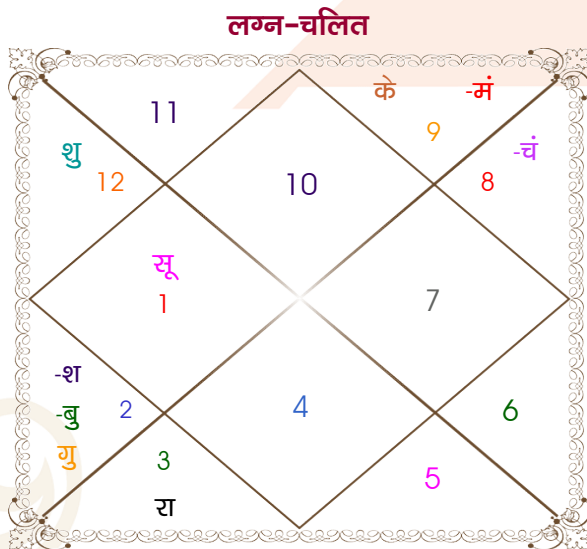

Yogendra Singh

Gayatri

Model: Web-FreeMatching

Order No: 121611405

पुल्लिंग : _____ लिंग _____ : स्त्रीलिंग _____
 8-09/05/2001 : _____ जन्म तिथि _____ : 25/04/2003
 मंगल-बुधवार : _____ दिन _____ : शुक्रवार
 घंटे 00:40:00 : _____ जन्म समय _____ : 08:40:00 घंटे
 घटी 47:41:57 : _____ जन्म समय(घटी) _____ : 07:13:38 घटी
 India : _____ देश _____ : India
 Delhi : _____ स्थान _____ : Delhi
 28:39:00 उत्तर : _____ अक्षांश _____ : 28:39:00 उत्तर
 77:13:00 पूर्व : _____ रेखांश _____ : 77:13:00 पूर्व
 82:30:00 पूर्व : _____ मध्य रेखांश _____ : 82:30:00 पूर्व
 घंटे -00:21:08 : _____ स्थानिक संस्कार _____ : -00:21:08 घंटे
 घंटे 00:00:00 : _____ ग्रीष्म संस्कार _____ : 00:00:00 घंटे
 05:35:13 : _____ सूर्योदय _____ : 05:46:32
 19:01:05 : _____ सूर्यास्त _____ : 18:52:20
 23:52:15 : _____ चित्रपक्षीय अयनांश _____ : 23:53:56

अष्टकूट गुण सारिणी

कूट	वर	कन्या	अंक	प्राप्त	दोष	क्षेत्र
वर्ण	विप्र	वैश्य	1	1.00	--	जातीय कर्म
वश्य	कीटक	जलचर	2	1.00	--	स्वभाव
तारा	क्षेम	वध	3	1.50	--	भाग्य
योनि	मृग	सिंह	4	1.00	--	यौन विचार
मैत्री	मंगल	शनि	5	0.50	--	आपसी सम्बन्ध
गण	देव	राक्षस	6	1.00	--	सामाजिकता
भकूट	वृश्चिक	मकर	7	7.00	--	जीवन शैली
नाड़ी	मध्य	मध्य	8	0.00	हाँ	स्वास्थ्य/संतान
कुल :			36	13.00		