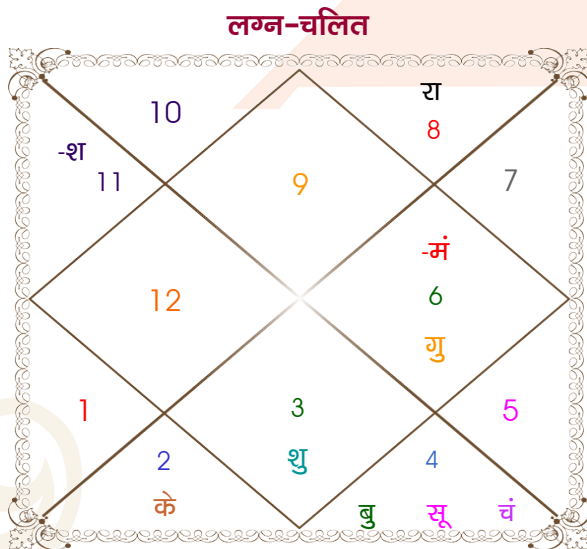

Hrudesh jaiswal

Minal jaiswal

Model: Web-FreeMatching

Order No: 121605706

पुल्लिंग : \_\_\_\_\_ लिंग \_\_\_\_\_ : स्त्रीलिंग  
 16/08/1993 : \_\_\_\_\_ जन्म तिथि \_\_\_\_\_ : 07/02/1993  
 सोमवार : \_\_\_\_\_ दिन \_\_\_\_\_ : रविवार  
 घंटे 16:15:00 : \_\_\_\_\_ जन्म समय \_\_\_\_\_ : 19:05:00 घंटे  
 घटी 25:21:01 : \_\_\_\_\_ जन्म समय(घटी) \_\_\_\_\_ : 30:13:45 घटी  
 India : \_\_\_\_\_ देश \_\_\_\_\_ : India  
 Jalna : \_\_\_\_\_ स्थान \_\_\_\_\_ : Wardha  
 19:50:00 उत्तर : \_\_\_\_\_ अक्षांश \_\_\_\_\_ : 20:41:00 उत्तर  
 75:58:00 पूर्व : \_\_\_\_\_ रेखांश \_\_\_\_\_ : 78:40:00 पूर्व  
 82:30:00 पूर्व : \_\_\_\_\_ मध्य रेखांश \_\_\_\_\_ : 82:30:00 पूर्व  
 घंटे -00:26:08 : \_\_\_\_\_ स्थानिक संस्कार \_\_\_\_\_ : -00:15:20 घंटे  
 घंटे 00:00:00 : \_\_\_\_\_ ग्रीष्म संस्कार \_\_\_\_\_ : 00:00:00 घंटे  
 06:06:35 : \_\_\_\_\_ सूर्योदय \_\_\_\_\_ : 06:49:44  
 18:53:50 : \_\_\_\_\_ सूर्यास्त \_\_\_\_\_ : 18:09:26  
 23:46:22 : \_\_\_\_\_ चित्रपक्षीय अयनांश \_\_\_\_\_ : 23:45:57

## अष्टकूट गुण सारिणी

कूट	वर	कन्या	अंक	प्राप्त	दोष	क्षेत्र
वर्ण	विप्र	क्षत्रिय	1	1.00	--	जातीय कर्म
वश्य	जलचर	वनचर	2	1.00	--	स्वभाव
तारा	मित्र	विपत	3	1.50	--	भाग्य
योनि	मेष	मूषक	4	2.00	--	यौन विचार
मैत्री	चन्द्र	सूर्य	5	5.00	--	आपसी सम्बन्ध
गण	देव	राक्षस	6	1.00	--	सामाजिकता
भकूट	कर्क	सिंह	7	0.00	हाँ	जीवन शैली
नाड़ी	मध्य	अन्त्य	8	8.00	--	स्वास्थ्य/संतान
कुल :			36	19.50		