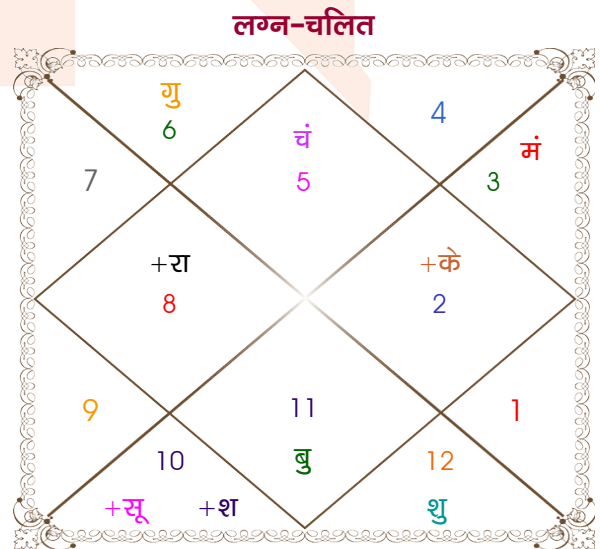

Hrudesh jaiswal

Minal jaiswal

Model: Web-FreeMatching

Order No: 121605706

पुल्लिंग : \_\_\_\_\_ लिंग \_\_\_\_\_ : स्त्रीलिंग  
 16/08/1993 : \_\_\_\_\_ जन्म तिथि \_\_\_\_\_ : 07/02/1993  
 सोमवार : \_\_\_\_\_ दिन \_\_\_\_\_ : रविवार  
 घंटे 16:15:00 : \_\_\_\_\_ जन्म समय \_\_\_\_\_ : 19:05:00 घंटे  
 घटी 25:21:01 : \_\_\_\_\_ जन्म समय(घटी) \_\_\_\_\_ : 30:13:45 घटी  
 India : \_\_\_\_\_ देश \_\_\_\_\_ : India  
 Jalna : \_\_\_\_\_ स्थान \_\_\_\_\_ : Wardha  
 19:50:00 उत्तर : \_\_\_\_\_ अक्षांश \_\_\_\_\_ : 20:41:00 उत्तर  
 75:58:00 पूर्व : \_\_\_\_\_ रेखांश \_\_\_\_\_ : 78:40:00 पूर्व  
 82:30:00 पूर्व : \_\_\_\_\_ मध्य रेखांश \_\_\_\_\_ : 82:30:00 पूर्व  
 घंटे -00:26:08 : \_\_\_\_\_ स्थानिक संस्कार \_\_\_\_\_ : -00:15:20 घंटे  
 घंटे 00:00:00 : \_\_\_\_\_ ग्रीष्म संस्कार \_\_\_\_\_ : 00:00:00 घंटे  
 06:06:35 : \_\_\_\_\_ सूर्योदय \_\_\_\_\_ : 06:49:44  
 18:53:50 : \_\_\_\_\_ सूर्यास्त \_\_\_\_\_ : 18:09:26  
 23:46:22 : \_\_\_\_\_ चित्रपक्षीय अयनांश \_\_\_\_\_ : 23:45:57

## अष्टकूट गुण सारिणी

कूट	वर	कन्या	अंक	प्राप्त	दोष	क्षेत्र
वर्ण	विप्र	क्षत्रिय	1	1.00	--	जातीय कर्म
वश्य	जलचर	वनचर	2	1.00	--	स्वभाव
तारा	मित्र	विपत	3	1.50	--	भाग्य
योनि	मेष	मूषक	4	2.00	--	यौन विचार
मैत्री	चन्द्र	सूर्य	5	5.00	--	आपसी सम्बन्ध
गण	देव	राक्षस	6	1.00	--	सामाजिकता
भकूट	कर्क	सिंह	7	0.00	हाँ	जीवन शैली
नाड़ी	मध्य	अन्त्य	8	8.00	--	स्वास्थ्य/संतान
कुल :			36	19.50		