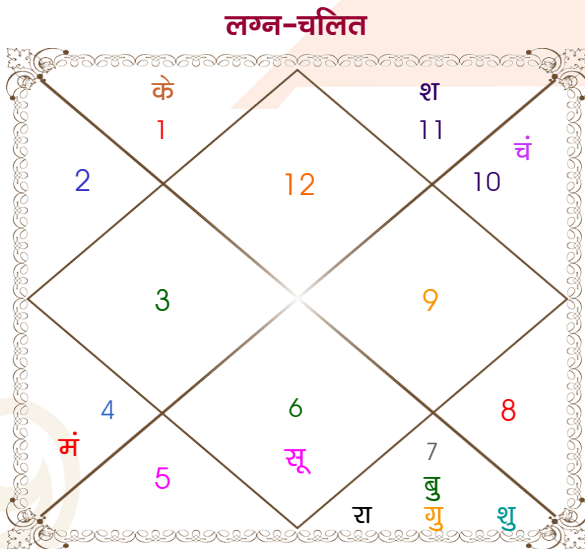

Mr.

Ms.

Model: Web-FreeMatching

Order No: 121604602

पुल्लिंग : _____ लिंग _____ : स्त्रीलिंग
 13/10/1994 : _____ जन्म तिथि _____ : 14-15/12/1996
 गुरुवार : _____ दिन _____ : शनि-रविवार
 घंटे 17:09:00 : _____ जन्म समय _____ : 05:25:00 घंटे
 घटी 28:05:35 : _____ जन्म समय(घटी) _____ : 56:59:36 घटी
 India : _____ देश _____ : India
 Gorakhpur : _____ स्थान _____ : Gorakhpur
 26:45:00 उत्तर : _____ अक्षांश _____ : 26:45:00 उत्तर
 83:23:00 पूर्व : _____ रेखांश _____ : 83:23:00 पूर्व
 82:30:00 पूर्व : _____ मध्य रेखांश _____ : 82:30:00 पूर्व
 घंटे 00:03:32 : _____ स्थानिक संस्कार _____ : 00:03:32 घंटे
 घंटे 00:00:00 : _____ ग्रीष्म संस्कार _____ : 00:00:00 घंटे
 05:54:45 : _____ सूर्योदय _____ : 06:37:09
 17:31:34 : _____ सूर्यास्त _____ : 17:05:23
 23:47:15 : _____ चित्रपक्षीय अयनांश _____ : 23:48:53

अष्टकूट गुण सारिणी

कूट	वर	कन्या	अंक	प्राप्त	दोष	क्षेत्र
वर्ण	वैश्य	वैश्य	1	1.00	--	जातीय कर्म
वश्य	जलचर	जलचर	2	2.00	--	स्वभाव
तारा	अतिमित्र	सम्पत	3	3.00	--	भाग्य
योनि	वानर	सिंह	4	2.00	--	यौन विचार
मैत्री	शनि	शनि	5	5.00	--	आपसी सम्बन्ध
गण	देव	राक्षस	6	1.00	--	सामाजिकता
भकूट	मकर	मकर	7	7.00	--	जीवन शैली
नाड़ी	अन्त्य	मध्य	8	8.00	--	स्वास्थ्य/संतान
कुल :			36	29.00		