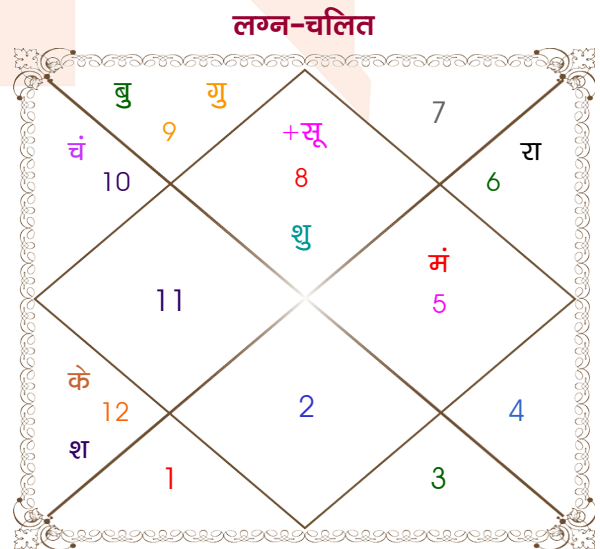

Mr.

Ms.

Model: Web-FreeMatching

Order No: 121604602

पुल्लिंग : _____ लिंग _____ : स्त्रीलिंग
 13/10/1994 : _____ जन्म तिथि _____ : 14-15/12/1996
 गुरुवार : _____ दिन _____ : शनि-रविवार
 घंटे 17:09:00 : _____ जन्म समय _____ : 05:25:00 घंटे
 घटी 28:05:35 : _____ जन्म समय(घटी) _____ : 56:59:36 घटी
 India : _____ देश _____ : India
 Gorakhpur : _____ स्थान _____ : Gorakhpur
 26:45:00 उत्तर : _____ अक्षांश _____ : 26:45:00 उत्तर
 83:23:00 पूर्व : _____ रेखांश _____ : 83:23:00 पूर्व
 82:30:00 पूर्व : _____ मध्य रेखांश _____ : 82:30:00 पूर्व
 घंटे 00:03:32 : _____ स्थानिक संस्कार _____ : 00:03:32 घंटे
 घंटे 00:00:00 : _____ ग्रीष्म संस्कार _____ : 00:00:00 घंटे
 05:54:45 : _____ सूर्योदय _____ : 06:37:09
 17:31:34 : _____ सूर्यास्त _____ : 17:05:23
 23:47:15 : _____ चित्रपक्षीय अयनांश _____ : 23:48:53

अष्टकूट गुण सारिणी

कूट	वर	कन्या	अंक	प्राप्त	दोष	क्षेत्र
वर्ण	वैश्य	वैश्य	1	1.00	--	जातीय कर्म
वश्य	जलचर	जलचर	2	2.00	--	स्वभाव
तारा	अतिमित्र	सम्पत	3	3.00	--	भाग्य
योनि	वानर	सिंह	4	2.00	--	यौन विचार
मैत्री	शनि	शनि	5	5.00	--	आपसी सम्बन्ध
गण	देव	राक्षस	6	1.00	--	सामाजिकता
भकूट	मकर	मकर	7	7.00	--	जीवन शैली
नाड़ी	अन्त्य	मध्य	8	8.00	--	स्वास्थ्य/संतान
कुल :			36	29.00		