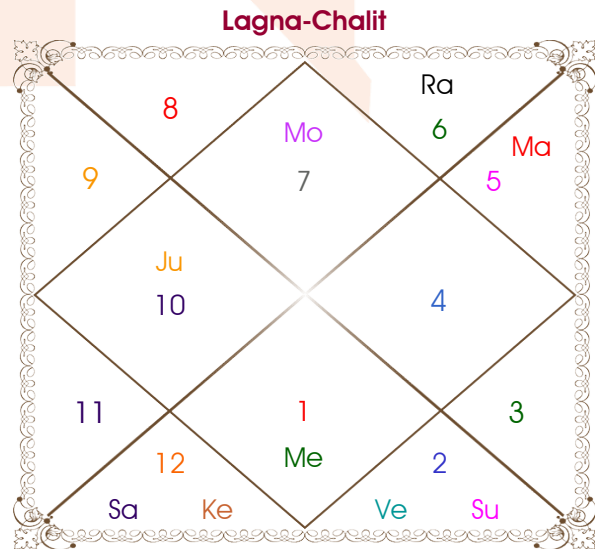

Mr.karan wawa

Ritika

Model: Web-FreeMatching

Order No: 121601603

Male : _____ Sex _____ : Female
 06/09/1996 : _____ Date of Birth _____ : 19/05/1997
 Friday : _____ Day _____ : Monday
 Hour 14:39:00 : _____ Time of Birth _____ : 17:25:00 Hour
 Ghati 20:35:31 : _____ Time of Birth(Ghati) _____ : 28:24:21 Ghati
 India : _____ Country _____ : India
 Mumbai : _____ City _____ : Mumbai
 18:58:00 North : _____ Latitude _____ : 18:58:00 North
 72:50:00 East : _____ Longitude _____ : 72:50:00 East
 82:30:00 East : _____ Zone _____ : 82:30:00 East
 Hour -00:38:40 : _____ Loc Time Corr _____ : -00:38:40 Hour
 Hour 00:00:00 : _____ War Time Corr _____ : 00:00:00 Hour
 06:24:47 : _____ Sunrise _____ : 06:03:15
 18:48:45 : _____ Sunset _____ : 19:07:16
 23:48:42 : _____ Lahiri Ayanamsa _____ : 23:49:11

Vimshottari Rahu 16Y 1M 29D		Degree	Sign	Pln	Sign	Degree	Vimshottari Mars 3Y 4M 2D	
Jupiter		20:14:08	Leo	Sun	Tau	04:43:19	Jupiter	
05/11/2012		08:01:33	Gem	Mon	Lib	00:18:09	21/09/2018	
05/11/2028		04:00:55	Can	Mar	Leo	25:35:11	21/09/2034	
Jupiter	25/12/2014	09:26:37	Vir	R Mer	Ari	09:55:37	Jupiter	08/11/2020
Saturn	07/07/2017	14:01:14	Sag	Jup	Cap	27:23:27	Saturn	23/05/2023
Mercury	13/10/2019	05:18:16	Can	Ven	Tau	16:57:46	Mercury	28/08/2025
Ketu	18/09/2020	11:41:21	Pis	R Sat	Pis	22:17:01	Ketu	03/08/2026
Venus	20/05/2023	14:28:37	Vir	R Rah R	Vir	03:11:21	Venus	03/04/2029
Sun	07/03/2024	14:28:37	Pis	R Ket R	Pis	03:11:21	Sun	21/01/2030
Moon	07/07/2025	07:16:54	Cap	R Ura R	Cap	14:50:15	Moon	23/05/2031
Mars	13/06/2026	01:24:26	Cap	R Nep R	Cap	06:03:21	Mars	28/04/2032
Rahu	05/11/2028	06:43:25	Sco	Plu R	Sco	10:34:23	Rahu	21/09/2034