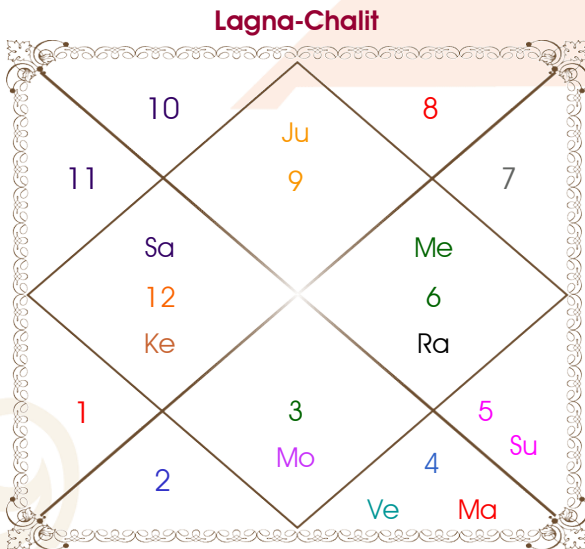

Mr.karan wawa

Ritika

Model: Web-FreeMatching

Order No: 121601603

Male : _____ Sex _____ : Female
 06/09/1996 : _____ Date of Birth _____ : 19/05/1997
 Friday : _____ Day _____ : Monday
 Hour 14:39:00 : _____ Time of Birth _____ : 17:25:00 Hour
 Ghati 20:35:31 : _____ Time of Birth(Ghati) _____ : 28:24:21 Ghati
 India : _____ Country _____ : India
 Mumbai : _____ City _____ : Mumbai
 18:58:00 North : _____ Latitude _____ : 18:58:00 North
 72:50:00 East : _____ Longitude _____ : 72:50:00 East
 82:30:00 East : _____ Zone _____ : 82:30:00 East
 Hour -00:38:40 : _____ Loc Time Corr _____ : -00:38:40 Hour
 Hour 00:00:00 : _____ War Time Corr _____ : 00:00:00 Hour
 06:24:47 : _____ Sunrise _____ : 06:03:15
 18:48:45 : _____ Sunset _____ : 19:07:16
 23:48:42 : _____ Lahiri Ayanamsa _____ : 23:49:11

Vimshottari Rahu 16Y 1M 29D		Degree	Sign	Pln	Sign	Degree	Vimshottari Mars 3Y 4M 2D	
Jupiter		20:14:08	Leo	Sun	Tau	04:43:19	Jupiter	
05/11/2012		08:01:33	Gem	Mon	Lib	00:18:09	21/09/2018	
05/11/2028		04:00:55	Can	Mar	Leo	25:35:11	21/09/2034	
Jupiter	25/12/2014	09:26:37	Vir	R Mer	Ari	09:55:37	Jupiter	08/11/2020
Saturn	07/07/2017	14:01:14	Sag	Jup	Cap	27:23:27	Saturn	23/05/2023
Mercury	13/10/2019	05:18:16	Can	Ven	Tau	16:57:46	Mercury	28/08/2025
Ketu	18/09/2020	11:41:21	Pis	R Sat	Pis	22:17:01	Ketu	03/08/2026
Venus	20/05/2023	14:28:37	Vir	R Rah R	Vir	03:11:21	Venus	03/04/2029
Sun	07/03/2024	14:28:37	Pis	R Ket R	Pis	03:11:21	Sun	21/01/2030
Moon	07/07/2025	07:16:54	Cap	R Ura R	Cap	14:50:15	Moon	23/05/2031
Mars	13/06/2026	01:24:26	Cap	R Nep R	Cap	06:03:21	Mars	28/04/2032
Rahu	05/11/2028	06:43:25	Sco	Plu R	Sco	10:34:23	Rahu	21/09/2034