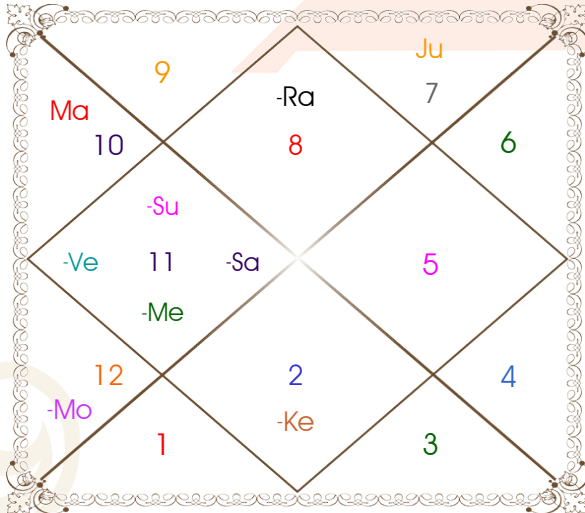

Vimshottari
Saturn 11Y 6M 12D
Ketu
28/08/2022
28/08/2029

Degree	Sign	Pln
25:35:26	Sco	Asc
01:10:41	Aqu	Sun
08:34:18	Pis	Mon
19:16:57	Cap	Mar
13:13:30	Aqu	R Mer
20:32:30	Lib	Jup
07:51:40	Aqu	Ven
08:06:50	Aqu	Sat R
04:43:42	Sco	Rah R
04:43:42	Tau	R Ket R
00:19:52	Cap	Ura
28:17:26	Sag	Nep
04:13:21	Sco	Plu

Sign	Degree
Aqu	16:49:33
Lib	29:26:53
Sag	23:52:53
Leo	14:50:14
Sco	07:13:01
Sag	21:27:35
Vir	26:42:07
Pis	07:05:15
Vir	13:08:02
Pis	13:08:02
Cap	07:23:02
Cap	01:35:52
Sco	08:48:02

Vimshottari
Venus 4Y 2M 4D
Rahu
20/01/2024
19/01/2042

Ketu	24/01/2023
Venus	25/03/2024
Sun	31/07/2024
Moon	01/03/2025
Mars	29/07/2025
Rahu	16/08/2026
Jupiter	23/07/2027
Saturn	31/08/2028
Mercury	28/08/2029

Rahu	02/10/2026
Jupiter	25/02/2029
Saturn	02/01/2032
Mercury	21/07/2034
Ketu	08/08/2035
Venus	08/08/2038
Sun	03/07/2039
Moon	01/01/2041
Mars	19/01/2042

Lagna-Chalit