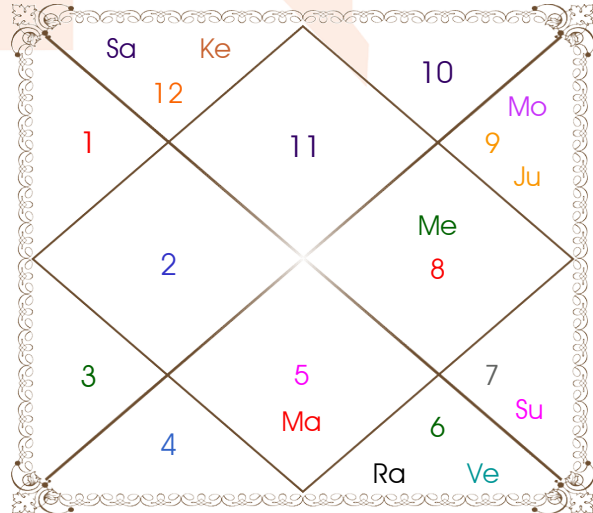

Lagna-Chalit