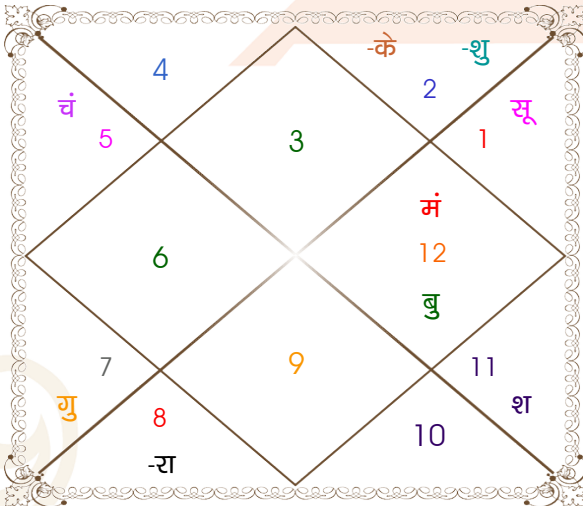

विंशोत्तरी
शुक्र 13वर्ष 10मा 25दि
मंगल
17/03/2024
17/03/2031

मंगल	13/08/2024
राहु	31/08/2025
गुरु	07/08/2026
शनि	16/09/2027
बुध	12/09/2028
केतु	08/02/2029
शुक्र	11/04/2030
सूर्य	16/08/2030
चन्द्र	17/03/2031

अंश	राशि	ग्रह	राशि	अंश
25:18:55	मिथु	लग्न	सिंह	11:27:17
08:03:28	मेष	सूर्य	मेष	09:58:13
17:23:55	सिंह	चंद्र	कुंभ	24:29:43
11:59:47	मीन	मंगल	वृष	18:45:26
28:59:31	मीन	बुध	मीन	26:02:51
17:02:21	तुला व	गुरु	मीन	18:55:35
01:15:36	वृष	शुक्र	मीन	08:21:43
15:39:05	कुंभ	शनि व	वृश्चि	27:00:50
00:11:00	वृश्चि व	राहु	मीन	17:46:29
00:11:00	वृष व	केतु	कन्या	17:46:29
02:31:51	मक	हर्ष व	धनु	02:49:26
29:33:58	धनु	नेप व	धनु	14:16:07
03:35:37	वृश्चि व	प्लूटो व	तुला	15:02:59

विंशोत्तरी
गुरु 10वर्ष 7मा 8दि
बुध
01/12/2016
01/12/2033

बुध	29/04/2019
केतु	25/04/2020
शुक्र	24/02/2023
सूर्य	01/01/2024
चन्द्र	01/06/2025
मंगल	29/05/2026
राहु	16/12/2028
गुरु	24/03/2031
शनि	01/12/2033

लग्न-चलित