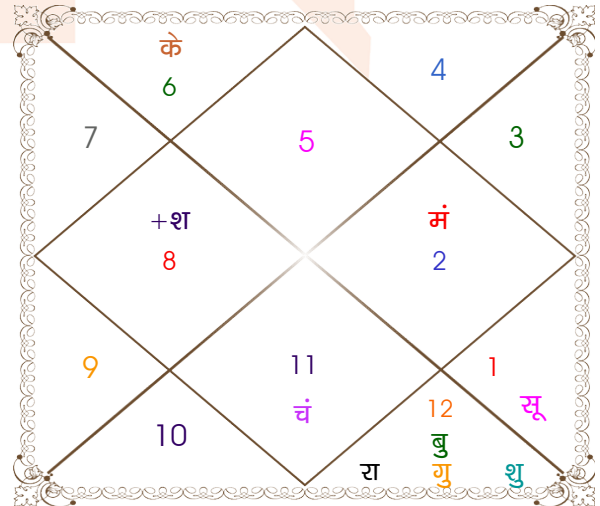

पुल्लिंग :	लिंग	: स्त्रीलिंग
22/04/1994 :	जन्म तिथि	: 24/04/1987
शुक्रवार :	दिन	: शुक्रवार
घंटे 10:20:23 :	जन्म समय	: 14:14:00 घंटे
घटी 12:52:25 :	जन्म समय(घटी)	: 22:39:47 घटी
India :	देश	: India
Kolkata :	स्थान	: Jabalpur
22:34:00 उत्तर :	अक्षांश	: 23:10:00 उत्तर
88:21:00 पूर्व :	रेखांश	: 79:57:00 पूर्व
82:30:00 पूर्व :	मध्य रेखांश	: 82:30:00 पूर्व
घंटे 00:23:24 :	स्थानिक संस्कार	: -00:10:12 घंटे
घंटे 00:00:00 :	ग्रीष्म संस्कार	: 00:00:00 घंटे
05:11:24 :	सूर्योदय	: 05:43:00
17:59:22 :	सूर्यास्त	: 18:34:20
23:46:52 :	चित्रपक्षीय अयनांश	: 23:40:43

विंशोत्तरी
शुक्र 13वर्ष 10मा 25दि
मंगल
17/03/2024
17/03/2031

मंगल	13/08/2024
राहु	31/08/2025
गुरु	07/08/2026
शनि	16/09/2027
बुध	12/09/2028
केतु	08/02/2029
शुक्र	11/04/2030
सूर्य	16/08/2030
चन्द्र	17/03/2031

अंश	राशि	ग्रह	राशि	अंश
25:18:55	मिथु	लग्न	सिंह	11:27:17
08:03:28	मेष	सूर्य	मेष	09:58:13
17:23:55	सिंह	चंद्र	कुंभ	24:29:43
11:59:47	मीन	मंगल	वृष	18:45:26
28:59:31	मीन	बुध	मीन	26:02:51
17:02:21	तुला व	गुरु	मीन	18:55:35
01:15:36	वृष	शुक्र	मीन	08:21:43
15:39:05	कुंभ	शनि व	वृश्चि	27:00:50
00:11:00	वृश्चि व	राहु	मीन	17:46:29
00:11:00	वृष व	केतु	कन्या	17:46:29
02:31:51	मक	हर्ष व	धनु	02:49:26
29:33:58	धनु	नेप व	धनु	14:16:07
03:35:37	वृश्चि व	प्लूटो व	तुला	15:02:59

विंशोत्तरी
गुरु 10वर्ष 7मा 8दि
बुध
01/12/2016
01/12/2033

बुध	29/04/2019
केतु	25/04/2020
शुक्र	24/02/2023
सूर्य	01/01/2024
चन्द्र	01/06/2025
मंगल	29/05/2026
राहु	16/12/2028
गुरु	24/03/2031
शनि	01/12/2033

लग्न-चलित

लग्न-चलित