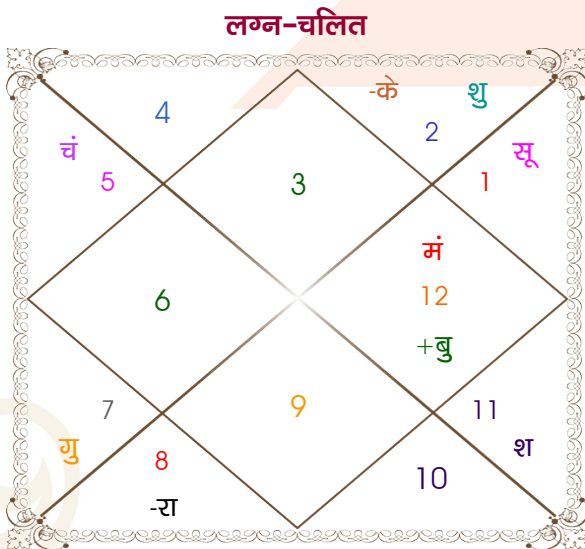

Animesh

Anushree

Model: Web-FreeMatching

Order No: 121601002

पुल्लिंग : \_\_\_\_\_ लिंग \_\_\_\_\_ : स्त्रीलिंग  
 22/04/1994 : \_\_\_\_\_ जन्म तिथि \_\_\_\_\_ : 24/04/1987  
 शुक्रवार : \_\_\_\_\_ दिन \_\_\_\_\_ : शुक्रवार  
 घंटे 09:57:23 : \_\_\_\_\_ जन्म समय \_\_\_\_\_ : 14:14:00 घंटे  
 घंटे 11:54:55 : \_\_\_\_\_ जन्म समय(घटी) \_\_\_\_\_ : 22:39:47 घटी  
 India : \_\_\_\_\_ देश \_\_\_\_\_ : India  
 Kolkata : \_\_\_\_\_ स्थान \_\_\_\_\_ : Jabalpur  
 22:34:00 उत्तर : \_\_\_\_\_ अक्षांश \_\_\_\_\_ : 23:10:00 उत्तर  
 88:21:00 पूर्व : \_\_\_\_\_ रेखांश \_\_\_\_\_ : 79:57:00 पूर्व  
 82:30:00 पूर्व : \_\_\_\_\_ मध्य रेखांश \_\_\_\_\_ : 82:30:00 पूर्व  
 घंटे 00:23:24 : \_\_\_\_\_ स्थानिक संस्कार \_\_\_\_\_ : -00:10:12 घंटे  
 घंटे 00:00:00 : \_\_\_\_\_ ग्रीष्म संस्कार \_\_\_\_\_ : 00:00:00 घंटे  
 05:11:24 : \_\_\_\_\_ सूर्योदय \_\_\_\_\_ : 05:43:00  
 17:59:22 : \_\_\_\_\_ सूर्यास्त \_\_\_\_\_ : 18:34:20  
 23:46:52 : \_\_\_\_\_ चित्रपक्षीय अयनांश \_\_\_\_\_ : 23:40:43

## अष्टकूट गुण सारिणी

कूट	वर	कन्या	अंक	प्राप्त	दोष	क्षेत्र
वर्ण	क्षत्रिय	शूद्र	1	1.00	--	जातीय कर्म
वश्य	वनचर	मानव	2	0.00	--	स्वभाव
तारा	प्रत्यारि	साधक	3	1.50	--	भाग्य
योनि	मूषक	सिंह	4	2.00	--	यौन विचार
मैत्री	सूर्य	शनि	5	0.00	--	आपसी सम्बन्ध
गण	मनुष्य	मनुष्य	6	6.00	--	सामाजिकता
भकूट	सिंह	कुम्भ	7	7.00	--	जीवन शैली
नाड़ी	मध्य	आद्य	8	8.00	--	स्वास्थ्य/संतान
कुल :			36	25.50		