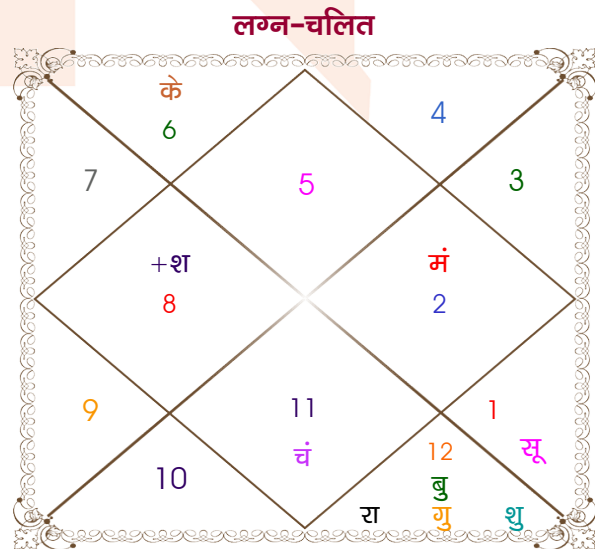

Animesh

Anushree

Model: Web-FreeMatching

Order No: 121601002

पुल्लिंग : \_\_\_\_\_ लिंग \_\_\_\_\_ : स्त्रीलिंग  
 22/04/1994 : \_\_\_\_\_ जन्म तिथि \_\_\_\_\_ : 24/04/1987  
 शुक्रवार : \_\_\_\_\_ दिन \_\_\_\_\_ : शुक्रवार  
 घंटे 09:57:23 : \_\_\_\_\_ जन्म समय \_\_\_\_\_ : 14:14:00 घंटे  
 घंटे 11:54:55 : \_\_\_\_\_ जन्म समय(घटी) \_\_\_\_\_ : 22:39:47 घटी  
 India : \_\_\_\_\_ देश \_\_\_\_\_ : India  
 Kolkata : \_\_\_\_\_ स्थान \_\_\_\_\_ : Jabalpur  
 22:34:00 उत्तर : \_\_\_\_\_ अक्षांश \_\_\_\_\_ : 23:10:00 उत्तर  
 88:21:00 पूर्व : \_\_\_\_\_ रेखांश \_\_\_\_\_ : 79:57:00 पूर्व  
 82:30:00 पूर्व : \_\_\_\_\_ मध्य रेखांश \_\_\_\_\_ : 82:30:00 पूर्व  
 घंटे 00:23:24 : \_\_\_\_\_ स्थानिक संस्कार \_\_\_\_\_ : -00:10:12 घंटे  
 घंटे 00:00:00 : \_\_\_\_\_ ग्रीष्म संस्कार \_\_\_\_\_ : 00:00:00 घंटे  
 05:11:24 : \_\_\_\_\_ सूर्योदय \_\_\_\_\_ : 05:43:00  
 17:59:22 : \_\_\_\_\_ सूर्यास्त \_\_\_\_\_ : 18:34:20  
 23:46:52 : \_\_\_\_\_ चित्रपक्षीय अयनांश \_\_\_\_\_ : 23:40:43

## अष्टकूट गुण सारिणी

कूट	वर	कन्या	अंक	प्राप्त	दोष	क्षेत्र
वर्ण	क्षत्रिय	शूद्र	1	1.00	--	जातीय कर्म
वश्य	वनचर	मानव	2	0.00	--	स्वभाव
तारा	प्रत्यारि	साधक	3	1.50	--	भाग्य
योनि	मूषक	सिंह	4	2.00	--	यौन विचार
मैत्री	सूर्य	शनि	5	0.00	--	आपसी सम्बन्ध
गण	मनुष्य	मनुष्य	6	6.00	--	सामाजिकता
भकूट	सिंह	कुम्भ	7	7.00	--	जीवन शैली
नाड़ी	मध्य	आद्य	8	8.00	--	स्वास्थ्य/संतान
कुल :			36	25.50		