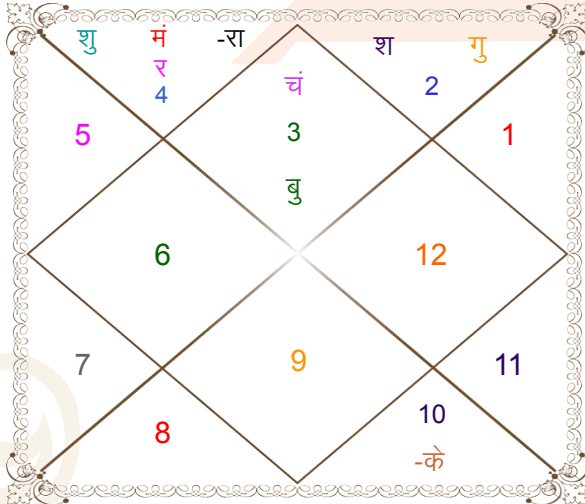

विंशोत्तरी	अंश	राशि	ग्रह	राशि	अंश	विंशोत्तरी
राहु 11वर्ष 1मा 27दि	19:48:11	मिथु	लग्न	कुंभ	04:42:47	शुक्र 13वर्ष 2मा 1दि
गुरु	12:15:42	कर्क	सूर्य	मेष	27:18:16	चन्द्र
25/09/2011	11:44:03	मिथु	चंद्र	धनु	17:53:13	12/07/2020
25/09/2027	04:06:59	कर्क	मंगळ व	धनु	05:10:41	13/07/2030
गुरु 13/11/2013	22:38:22	मिथु	बुध	वृष	16:07:25	चन्द्र 13/05/2021
शनि 26/05/2016	11:34:41	वृष	गुरु	वृष	21:58:17	मंगळ 12/12/2021
बुध 01/09/2018	25:19:27	कर्क	शुक्र	मीन	15:15:47	राहु 13/06/2023
केतु 08/08/2019	05:20:09	वृष	शनि	वृष	08:43:24	गुरु 12/10/2024
शुक्र 08/04/2022	00:45:49	कर्क	राहु	मिथु	13:17:25	शनि 13/05/2026
रवि 25/01/2023	00:45:49	मक	केतु	धनु	13:17:25	बुध 12/10/2027
चन्द्र 26/05/2024	25:30:33	मक व	हर्ष	कुंभ	00:50:12	केतु 12/05/2028
मंगळ 02/05/2025	11:17:27	मक व	नेप व	मक	14:54:21	शुक्र 11/01/2030
राहु 25/09/2027	16:25:52	वृश्चि व	प्लूटो व	वृश्चि	20:39:57	रवि 13/07/2030

लग्न-चलित