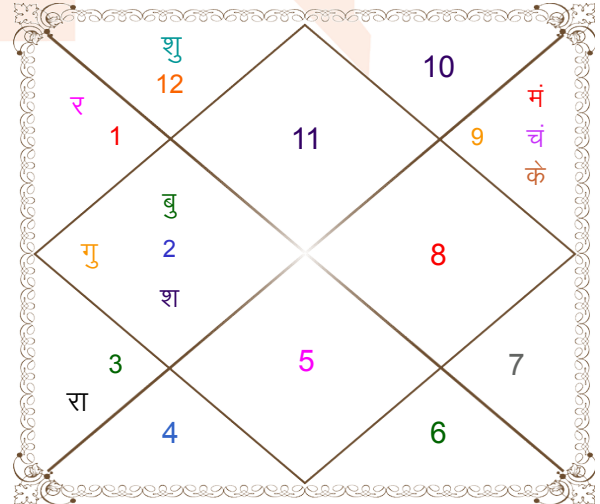

पुल्लिंग : _____ लिंग _____ : स्त्रीलिंग
28-29/07/2000 : _____ जन्म तिथि _____ : 11-12/05/2001
शुक्र-शनिवार : _____ दिवस _____ : शुक्र-शनिवार
कला 04:00:00 : _____ जन्म समय _____ : 01:32:00 कला
घटी 55:49:07 : _____ जन्म समय(घटी) _____ : 49:57:10 घटी
India : _____ देश _____ : India
Delhi : _____ स्थान _____ : Delhi
28:39:00 उत्तर : _____ अक्षांश _____ : 28:39:00 उत्तर
77:13:00 पूर्व : _____ रेखांश _____ : 77:13:00 पूर्व
82:30:00 पूर्व : _____ मध्य रेखांश _____ : 82:30:00 पूर्व
कला -00:21:08 : _____ स्थानिक संस्कार _____ : -00:21:08 कला
कला 00:00:00 : _____ ग्रीष्म संस्कार _____ : 00:00:00 कला
05:40:21 : _____ सूर्योदय _____ : 05:33:08
19:14:24 : _____ सूर्यास्त _____ : 19:02:18
23:51:40 : _____ लाहिरी अयनांश _____ : 23:52:16

विंशोत्तरी	अंश	राशि	ग्रह	राशि	अंश	विंशोत्तरी
राहु 11वर्ष 1मा 27दि	19:48:11	मिथु	लग्न	कुंभ	04:42:47	शुक्र 13वर्ष 2मा 1दि
गुरु	12:15:42	कर्क	सूर्य	मेष	27:18:16	चन्द्र
25/09/2011	11:44:03	मिथु	चंद्र	धनु	17:53:13	12/07/2020
25/09/2027	04:06:59	कर्क	मंगळ व	धनु	05:10:41	13/07/2030
गुरु 13/11/2013	22:38:22	मिथु	बुध	वृष	16:07:25	चन्द्र 13/05/2021
शनि 26/05/2016	11:34:41	वृष	गुरु	वृष	21:58:17	मंगळ 12/12/2021
बुध 01/09/2018	25:19:27	कर्क	शुक्र	मीन	15:15:47	राहु 13/06/2023
केतु 08/08/2019	05:20:09	वृष	शनि	वृष	08:43:24	गुरु 12/10/2024
शुक्र 08/04/2022	00:45:49	कर्क	राहु	मिथु	13:17:25	शनि 13/05/2026
रवि 25/01/2023	00:45:49	मक	केतु	धनु	13:17:25	बुध 12/10/2027
चन्द्र 26/05/2024	25:30:33	मक व	हर्ष	कुंभ	00:50:12	केतु 12/05/2028
मंगळ 02/05/2025	11:17:27	मक व	नेप व	मक	14:54:21	शुक्र 11/01/2030
राहु 25/09/2027	16:25:52	वृश्चि व	प्लूटो व	वृश्चि	20:39:57	रवि 13/07/2030

लग्न-चलित

लग्न-चलित