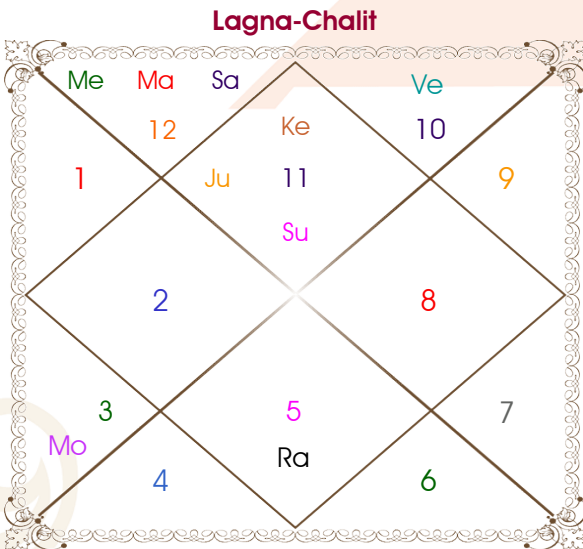

Agrawal ji 2

Anubhuti Agrawal

Model: Web-FreeMatching

Order No: 121600502

Male : _____ Sex _____ : Female
 6-07/03/1998 : _____ Date of Birth _____ : 16/08/1998
 Fri-Saturday : _____ Day _____ : Sunday
 Hour 05:26:00 : _____ Time of Birth _____ : 13:32:00 Hour
 Ghati 58:01:15 : _____ Time of Birth(Ghati) _____ : 19:54:39 Ghati
 India : _____ Country _____ : India
 Raigarh : _____ City _____ : Raigarh
 21:53:00 North : _____ Latitude _____ : 21:53:00 North
 83:28:00 East : _____ Longitude _____ : 83:28:00 East
 82:30:00 East : _____ Zone _____ : 82:30:00 East
 Hour 00:03:52 : _____ Loc Time Corr _____ : 00:03:52 Hour
 Hour 00:00:00 : _____ War Time Corr _____ : 00:00:00 Hour
 06:13:30 : _____ Sunrise _____ : 05:34:08
 18:02:10 : _____ Sunset _____ : 18:26:21
 23:49:49 : _____ Lahiri Ayanamsa _____ : 23:50:09

Vimshottari Rahu 10Y 2M 22D		Degree	Sign	Pln	Sign	Degree	Vimshottari Moon 3Y 2M 4D	
Saturn		06:25:51	Aqu	Asc	Sco	16:52:25	Rahu	
29/05/2024		22:22:44	Aqu	Sun	Can	29:25:39	20/10/2008	
30/05/2043		12:25:21	Gem	Mon	Tau	19:05:42	20/10/2026	
Saturn	02/06/2027	07:57:57	Pis	Mar	Can	03:16:35	Rahu	03/07/2011
Mercury	09/02/2030	03:38:20	Pis	Mer R	Can	25:19:46	Jupiter	26/11/2013
Ketu	21/03/2031	13:29:56	Aqu	Jup R	Pis	02:51:39	Saturn	02/10/2016
Venus	20/05/2034	07:56:17	Cap	Ven	Can	09:45:49	Mercury	21/04/2019
Sun	02/05/2035	24:55:48	Pis	Sat R	Ari	09:47:32	Ketu	09/05/2020
Moon	01/12/2036	16:27:14	Leo R	Rah R	Leo	07:51:04	Venus	09/05/2023
Mars	10/01/2038	16:27:14	Aqu R	Ket R	Aqu	07:51:04	Sun	02/04/2024
Rahu	16/11/2040	16:56:41	Cap	Ura R	Cap	16:24:58	Moon	02/10/2025
Jupiter	30/05/2043	07:25:57	Cap	Nep R	Cap	06:19:16	Mars	20/10/2026
		14:13:41	Sco	Plu	Sco	11:27:37		