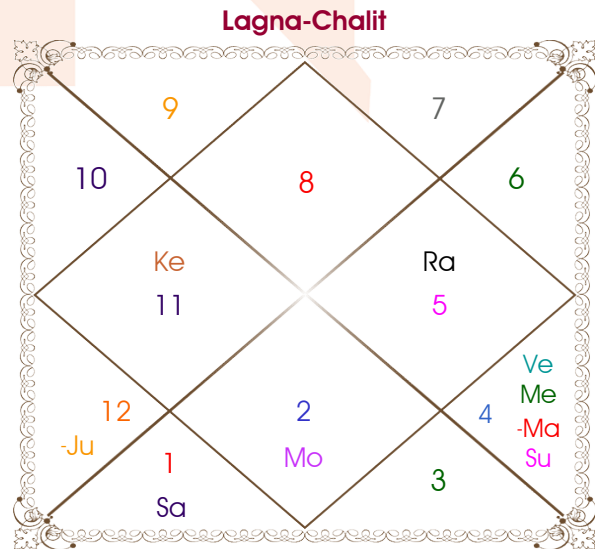

Agrawal ji 2

Anubhuti Agrawal

Model: Web-FreeMatching

Order No: 121600502

Male : _____ Sex _____ : Female
 6-07/03/1998 : _____ Date of Birth _____ : 16/08/1998
 Fri-Saturday : _____ Day _____ : Sunday
 Hour 05:26:00 : _____ Time of Birth _____ : 13:32:00 Hour
 Ghati 58:01:15 : _____ Time of Birth(Ghati) _____ : 19:54:39 Ghati
 India : _____ Country _____ : India
 Raigarh : _____ City _____ : Raigarh
 21:53:00 North : _____ Latitude _____ : 21:53:00 North
 83:28:00 East : _____ Longitude _____ : 83:28:00 East
 82:30:00 East : _____ Zone _____ : 82:30:00 East
 Hour 00:03:52 : _____ Loc Time Corr _____ : 00:03:52 Hour
 Hour 00:00:00 : _____ War Time Corr _____ : 00:00:00 Hour
 06:13:30 : _____ Sunrise _____ : 05:34:08
 18:02:10 : _____ Sunset _____ : 18:26:21
 23:49:49 : _____ Lahiri Ayanamsa _____ : 23:50:09

Vimshottari Rahu 10Y 2M 22D		Degree	Sign	Pln	Sign	Degree	Vimshottari Moon 3Y 2M 4D	
Saturn		06:25:51	Aqu	Asc	Sco	16:52:25	Rahu	
29/05/2024		22:22:44	Aqu	Sun	Can	29:25:39	20/10/2008	
30/05/2043		12:25:21	Gem	Mon	Tau	19:05:42	20/10/2026	
Saturn	02/06/2027	07:57:57	Pis	Mar	Can	03:16:35	Rahu	03/07/2011
Mercury	09/02/2030	03:38:20	Pis	Mer R	Can	25:19:46	Jupiter	26/11/2013
Ketu	21/03/2031	13:29:56	Aqu	Jup R	Pis	02:51:39	Saturn	02/10/2016
Venus	20/05/2034	07:56:17	Cap	Ven	Can	09:45:49	Mercury	21/04/2019
Sun	02/05/2035	24:55:48	Pis	Sat R	Ari	09:47:32	Ketu	09/05/2020
Moon	01/12/2036	16:27:14	Leo R	Rah R	Leo	07:51:04	Venus	09/05/2023
Mars	10/01/2038	16:27:14	Aqu R	Ket R	Aqu	07:51:04	Sun	02/04/2024
Rahu	16/11/2040	16:56:41	Cap	Ura R	Cap	16:24:58	Moon	02/10/2025
Jupiter	30/05/2043	07:25:57	Cap	Nep R	Cap	06:19:16	Mars	20/10/2026
		14:13:41	Sco	Plu	Sco	11:27:37		