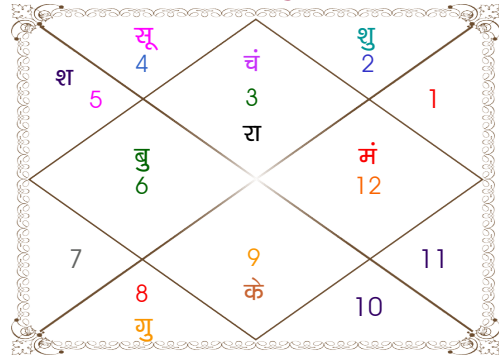

नवमांश कुंडली

Sonu Shastri belon

Belon bulandshahr

97566 74639

Sonu Upadhyay 1911@gmil.com