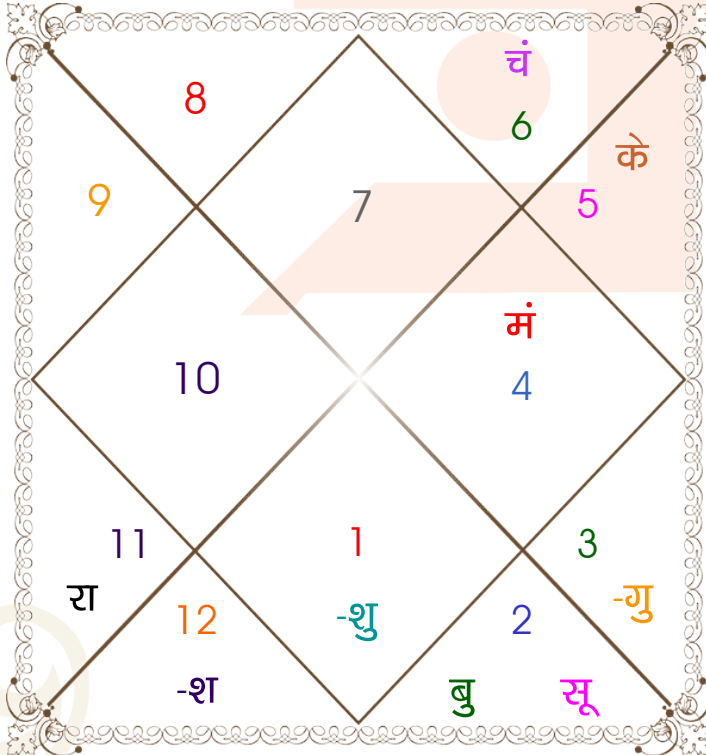

ग्रह स्पष्ट तथा उनकी स्थिति

ग्रह	व	अ	राशि	अंश	गति	नक्षत्र	पद	नं.	रा	न	अं.	स्थिति
लग्न			तुला	28:10:56	307:33:06	विशाखा	3	16	शुक्र	गुरु	शुक्र	---
सूर्य			वृष	20:51:54	00:57:26	रोहिणी	4	4	शुक्र	चंद्र	शुक्र	शत्रु राशि
चंद्र			कन्या	16:50:00	11:51:36	हस्त	3	13	बुध	चंद्र	शनि	मित्र राशि
मंगल			कर्क	29:15:33	00:32:27	आश्लेषा	4	9	चंद्र	बुध	शनि	नीच राशि
बुध	अ		वृष	28:34:53	02:07:46	मृगशिरा	2	5	शुक्र	मंगल	शनि	मित्र राशि
गुरु			मिथु	04:47:49	00:13:32	मृगशिरा	4	5	बुध	मंगल	शुक्र	शत्रु राशि
शुक्र			मेष	05:05:37	00:59:16	अश्विनी	2	1	मंगल	केतु	मंगल	सम राशि
शनि			मीन	06:33:26	00:03:36	उ०भाद्रपद	1	26	गुरु	शनि	बुध	सम राशि
राहु	व		कुंभ	29:42:46	00:01:47	पू०भाद्रपद	3	25	शनि	गुरु	चंद्र	मित्र राशि
केतु	व		सिंह	29:42:46	00:01:47	उ०फाल्गुनी	1	12	सूर्य	सूर्य	राहु	शत्रु राशि
हर्ष			वृष	04:09:07	00:03:23	कृतिका	3	3	शुक्र	सूर्य	शनि	---
नेप			मीन	07:43:43	00:00:57	उ०भाद्रपद	2	26	गुरु	शनि	केतु	---
प्लूटो	व		मक	09:22:48	00:00:49	उत्तराषाढा	4	21	शनि	सूर्य	शुक्र	---
दशम भाव			सिंह	03:52:50	--	मघा	--	10	सूर्य	केतु	चंद्र	--

व - वकी स - स्थिर
अ - अस्त पू - पूर्ण अस्त
राहु : स्पष्ट

चित्रपक्षीय अयनांश : 24:12:45

लग्न-चलित