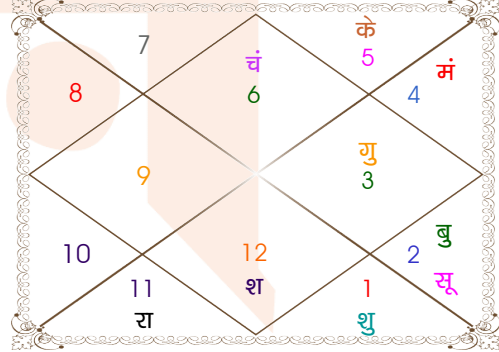

चन्द्र कुंडली