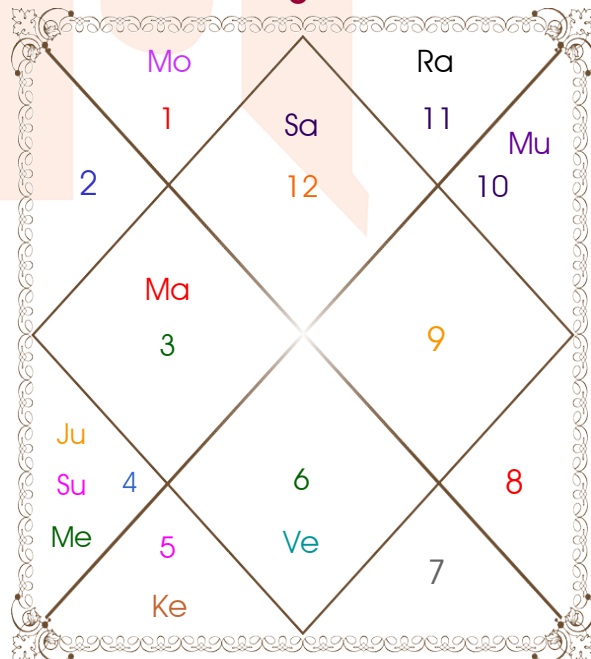

R-Retrograde S-Stationary

C- Combust D-Deep Combust

Rahu : True

Lahiri Ayanamsa : 24:13:52

Lagna-Chalit

Varsh Lagna Chart

Vimshottari Dasha - Sub-Sub-Sub Period

Ket - Mar - Ven 28/02/2026 18:24 25/03/2026 14:59	Ket - Mar - Sun 25/03/2026 14:59 02/04/2026 01:57	Ket - Mar - Mon 02/04/2026 01:57 14/04/2026 12:14	Ket - Rah - Rah 14/04/2026 12:14 11/06/2026 00:53
Ven 04/03/2026 21:50 Sun 06/03/2026 03:40 Mon 08/03/2026 05:22 Mar 09/03/2026 16:10 Rah 13/03/2026 09:40 Jup 16/03/2026 17:12 Sat 20/03/2026 15:40 Mer 24/03/2026 04:11 Ket 25/03/2026 14:59	Sun 25/03/2026 23:56 Mon 26/03/2026 14:50 Mar 27/03/2026 01:17 Rah 28/03/2026 04:08 Jup 29/03/2026 03:59 Sat 30/03/2026 08:20 Mer 31/03/2026 09:41 Ket 31/03/2026 20:07 Ven 02/04/2026 01:57	Mon 03/04/2026 02:48 Mar 03/04/2026 20:12 Rah 05/04/2026 16:57 Jup 07/04/2026 08:43 Sat 09/04/2026 07:57 Mer 11/04/2026 02:12 Ket 11/04/2026 19:36 Ven 13/04/2026 21:19 Sun 14/04/2026 12:14	Rah 23/04/2026 03:20 Jup 30/04/2026 19:25 Sat 09/05/2026 22:01 Mer 18/05/2026 01:37 Ket 21/05/2026 10:09 Ven 31/05/2026 00:15 Sun 02/06/2026 21:17 Mon 07/06/2026 16:21 Mar 11/06/2026 00:53
Ket - Rah - Jup 11/06/2026 00:53 01/08/2026 04:07	Ket - Rah - Sat 01/08/2026 04:07 30/09/2026 21:28	Ket - Rah - Mer 30/09/2026 21:28 24/11/2026 05:25	Ket - Rah - Ket 24/11/2026 05:25 16/12/2026 14:20
Jup 17/06/2026 20:31 Sat 25/06/2026 22:50 Mer 03/07/2026 04:41 Ket 06/07/2026 04:16 Ven 14/07/2026 16:49 Sun 17/07/2026 06:11 Mon 21/07/2026 12:27 Mar 24/07/2026 12:02 Rah 01/08/2026 04:07	Sat 10/08/2026 18:52 Mer 19/08/2026 09:20 Ket 22/08/2026 22:20 Ven 02/09/2026 01:14 Sun 05/09/2026 02:06 Mon 10/09/2026 03:33 Mar 13/09/2026 16:33 Rah 22/09/2026 19:09 Jup 30/09/2026 21:28	Mer 08/10/2026 14:12 Ket 11/10/2026 18:15 Ven 20/10/2026 19:35 Sun 23/10/2026 12:47 Mon 28/10/2026 01:26 Mar 31/10/2026 05:30 Rah 08/11/2026 09:06 Jup 15/11/2026 14:57 Sat 24/11/2026 05:25	Ket 25/11/2026 12:44 Ven 29/11/2026 06:13 Sun 30/11/2026 09:04 Mon 02/12/2026 05:48 Mar 03/12/2026 13:08 Rah 06/12/2026 21:40 Jup 09/12/2026 21:15 Sat 13/12/2026 10:16 Mer 16/12/2026 14:20
Ket - Rah - Ven 16/12/2026 14:20 18/02/2027 12:23	Ket - Rah - Sun 18/02/2027 12:23 09/03/2027 16:36	Ket - Rah - Mon 09/03/2027 16:36 10/04/2027 15:37	Ket - Rah - Mar 10/04/2027 15:37 03/05/2027 00:32
Ven 27/12/2026 06:00 Sun 30/12/2026 10:42 Mon 04/01/2027 18:33 Mar 08/01/2027 12:02 Rah 18/01/2027 02:08 Jup 26/01/2027 14:41 Sat 05/02/2027 17:34 Mer 14/02/2027 18:54 Ket 18/02/2027 12:23	Sun 19/02/2027 11:23 Mon 21/02/2027 01:44 Mar 22/02/2027 04:35 Rah 25/02/2027 01:37 Jup 27/02/2027 14:59 Sat 02/03/2027 15:51 Mer 05/03/2027 09:03 Ket 06/03/2027 11:53 Ven 09/03/2027 16:36	Mon 12/03/2027 08:31 Mar 14/03/2027 05:15 Rah 19/03/2027 00:19 Jup 23/03/2027 06:35 Sat 28/03/2027 08:02 Mer 01/04/2027 20:41 Ket 03/04/2027 17:26 Ven 09/04/2027 01:16 Sun 10/04/2027 15:37	Mar 11/04/2027 22:56 Rah 15/04/2027 07:29 Jup 18/04/2027 07:04 Sat 21/04/2027 20:05 Mer 25/04/2027 00:08 Ket 26/04/2027 07:28 Ven 30/04/2027 00:57 Sun 01/05/2027 03:48 Mon 03/05/2027 00:32