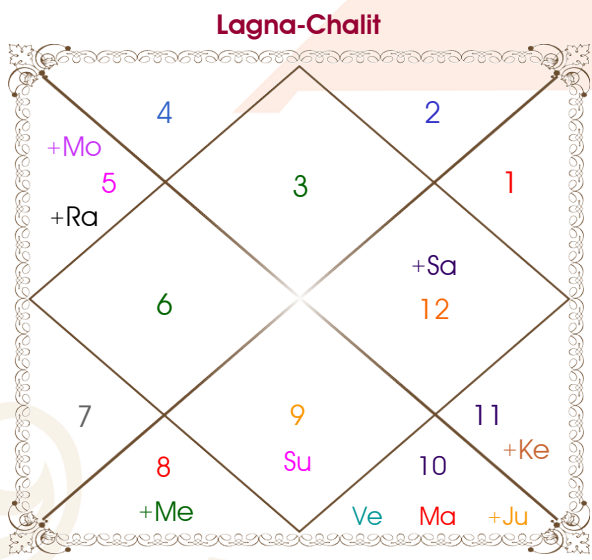

Madhav sharma

Sanjana sharma

Model: Web-FreeMatching

Order No: 121599802

Male : _____ Sex _____ : Female
 19/12/1997 : _____ Date of Birth _____ : 20/02/1999
 Friday : _____ Day _____ : Saturday
 Hour 17:20:00 : _____ Time of Birth _____ : 18:17:00 Hour
 Ghati 25:30:49 : _____ Time of Birth(Ghati) _____ : 28:26:39 Ghati
 India : _____ Country _____ : India
 Meerut : _____ City _____ : Meerut
 29:00:00 North : _____ Latitude _____ : 29:00:00 North
 77:42:00 East : _____ Longitude _____ : 77:42:00 East
 82:30:00 East : _____ Zone _____ : 82:30:00 East
 Hour -00:19:12 : _____ Loc Time Corr _____ : -00:19:12 Hour
 Hour 00:00:00 : _____ War Time Corr _____ : 00:00:00 Hour
 07:07:40 : _____ Sunrise _____ : 06:54:20
 17:25:00 : _____ Sunset _____ : 18:12:02
 23:49:38 : _____ Lahiri Ayanamsa _____ : 23:50:32

Vimshottari Ketu 3Y 0M 3D		Degree	Sign	Pln	Sign	Degree	Vimshottari Ketu 5Y 2M 26D	
Sun		03:36:24	Gem	Asc	Leo	09:28:02	Sun	
23/12/2020		03:47:06	Sag	Sun	Aqu	07:35:12	18/05/2024	
23/12/2026		07:36:00	Leo	Mon	Ari	03:21:13	18/05/2030	
Sun	11/04/2021	07:07:28	Cap	Mar	Lib	14:41:55	Sun	05/09/2024
Moon	11/10/2021	28:39:20	Sco R	Mer	Aqu	20:31:35	Moon	06/03/2025
Mars	16/02/2022	25:55:37	Cap	Jup	Pis	07:49:15	Mars	12/07/2025
Rahu	10/01/2023	09:03:00	Cap	Ven	Pis	04:30:40	Rahu	06/06/2026
Jupiter	30/10/2023	19:42:56	Pis	Sat	Ari	05:22:20	Jupiter	25/03/2027
Saturn	11/10/2024	19:47:47	Leo R	Rah R	Can	28:16:01	Saturn	06/03/2028
Mercury	17/08/2025	19:47:47	Aqu R	Ket R	Cap	28:16:01	Mercury	10/01/2029
Ketu	23/12/2025	12:39:01	Cap	Ura	Cap	19:58:59	Ketu	18/05/2029
Venus	23/12/2026	04:40:36	Cap	Nep	Cap	09:05:09	Venus	18/05/2030
		12:29:16	Sco	Plu	Sco	16:31:24		