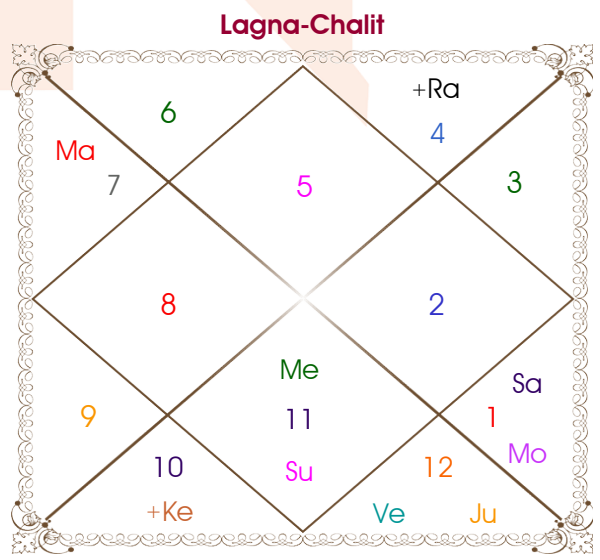

Madhav sharma

Sanjana sharma

Model: Web-FreeMatching

Order No: 121599802

Male : _____ Sex _____ : Female
 19/12/1997 : _____ Date of Birth _____ : 20/02/1999
 Friday : _____ Day _____ : Saturday
 Hour 17:20:00 : _____ Time of Birth _____ : 18:17:00 Hour
 Ghati 25:30:49 : _____ Time of Birth(Ghati) _____ : 28:26:39 Ghati
 India : _____ Country _____ : India
 Meerut : _____ City _____ : Meerut
 29:00:00 North : _____ Latitude _____ : 29:00:00 North
 77:42:00 East : _____ Longitude _____ : 77:42:00 East
 82:30:00 East : _____ Zone _____ : 82:30:00 East
 Hour -00:19:12 : _____ Loc Time Corr _____ : -00:19:12 Hour
 Hour 00:00:00 : _____ War Time Corr _____ : 00:00:00 Hour
 07:07:40 : _____ Sunrise _____ : 06:54:20
 17:25:00 : _____ Sunset _____ : 18:12:02
 23:49:38 : _____ Lahiri Ayanamsa _____ : 23:50:32

Vimshottari Ketu 3Y 0M 3D		Degree	Sign	Pln	Sign	Degree	Vimshottari Ketu 5Y 2M 26D	
Sun		03:36:24	Gem	Asc	Leo	09:28:02	Sun	
23/12/2020		03:47:06	Sag	Sun	Aqu	07:35:12	18/05/2024	
23/12/2026		07:36:00	Leo	Mon	Ari	03:21:13	18/05/2030	
Sun	11/04/2021	07:07:28	Cap	Mar	Lib	14:41:55	Sun	05/09/2024
Moon	11/10/2021	28:39:20	Sco R	Mer	Aqu	20:31:35	Moon	06/03/2025
Mars	16/02/2022	25:55:37	Cap	Jup	Pis	07:49:15	Mars	12/07/2025
Rahu	10/01/2023	09:03:00	Cap	Ven	Pis	04:30:40	Rahu	06/06/2026
Jupiter	30/10/2023	19:42:56	Pis	Sat	Ari	05:22:20	Jupiter	25/03/2027
Saturn	11/10/2024	19:47:47	Leo R	Rah R	Can	28:16:01	Saturn	06/03/2028
Mercury	17/08/2025	19:47:47	Aqu R	Ket R	Cap	28:16:01	Mercury	10/01/2029
Ketu	23/12/2025	12:39:01	Cap	Ura	Cap	19:58:59	Ketu	18/05/2029
Venus	23/12/2026	04:40:36	Cap	Nep	Cap	09:05:09	Venus	18/05/2030
		12:29:16	Sco	Plu	Sco	16:31:24		