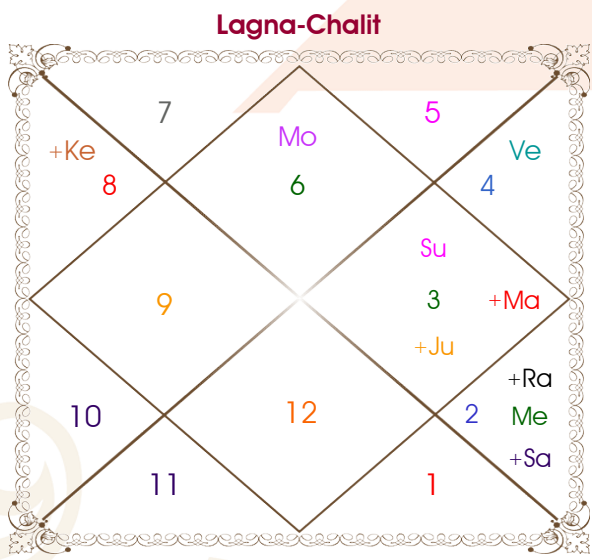

3hagwant Pravish Varunkoema

Jagram Nina Anjali Vidyotma

Model: Web-FreeMatching

Order No: 121599707

Male : _____ Sex _____ : Female
 18/06/2002 : _____ Date of Birth _____ : 24-25/04/2003
 Tuesday : _____ Day _____ : Thu-Friday
 Hour 13:32:00 : _____ Time of Birth _____ : 03:55:00 Hour
 Ghati 20:24:48 : _____ Time of Birth(Ghati) _____ : 53:37:46 Ghati
 Netherlands : _____ Country _____ : Netherlands
 Delft : _____ City _____ : Hague The
 52:00:00 North : _____ Latitude _____ : 52:07:00 North
 04:21:00 East : _____ Longitude _____ : 04:17:00 East
 15:00:00 East : _____ Zone _____ : 15:00:00 East
 Hour -00:42:36 : _____ Loc Time Corr _____ : -00:42:52 Hour
 Hour -01:00:00 : _____ War Time Corr _____ : -01:00:00 Hour
 05:22:04 : _____ Sunrise _____ : 06:27:51
 22:04:59 : _____ Sunset _____ : 20:55:21
 23:53:12 : _____ Lahiri Ayanamsa _____ : 23:53:56

Vimshottari Sun 0Y 3M 25D		Degree	Sign	Pln	Sign	Degree	Vimshottari Mars 3Y 10M 25D	
Rahu		01:49:36	Vir	Asc	Cap	14:24:28	Jupiter	
13/10/2019		03:10:33	Gem	Sun	Ari	10:33:55	20/03/2025	
12/10/2037		09:17:32	Vir	Mon	Cap	29:13:56	20/03/2041	
Rahu	25/06/2022	19:51:09	Gem	Mar	Cap	07:57:17	Jupiter	08/05/2027
Jupiter	17/11/2024	11:04:52	Tau	Mer	Ari	26:33:34	Saturn	18/11/2029
Saturn	24/09/2027	26:19:44	Gem	Jup	Can	14:50:25	Mercury	24/02/2032
Mercury	13/04/2030	10:22:03	Can	Ven	Pis	10:12:41	Ketu	30/01/2033
Ketu	01/05/2031	25:44:15	Tau	Sat	Gem	01:31:23	Venus	01/10/2035
Venus	01/05/2034	23:55:35	Tau	Rah R	Tau	05:51:54	Sun	19/07/2036
Sun	26/03/2035	23:55:35	Sco	Ket R	Sco	05:51:54	Moon	18/11/2037
Moon	24/09/2036	04:51:10	Aqu R	Ura	Aqu	08:10:35	Mars	25/10/2038
Mars	12/10/2037	16:45:43	Cap R	Nep	Cap	19:10:04	Rahu	20/03/2041
		22:05:21	Sco R	Plu R	Sco	25:46:03		