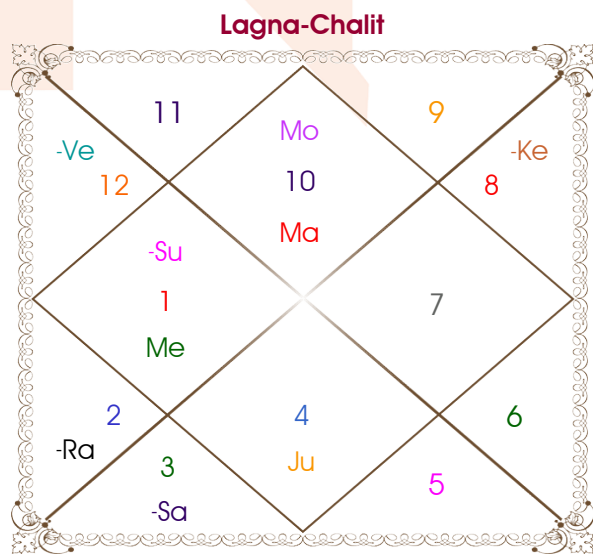

3hagwant Pravish Varunkoema

Jagram Nina Anjali Vidyotma

Model: Web-FreeMatching

Order No: 121599707

Male : _____ Sex _____ : Female
 18/06/2002 : _____ Date of Birth _____ : 24-25/04/2003
 Tuesday : _____ Day _____ : Thu-Friday
 Hour 13:32:00 : _____ Time of Birth _____ : 03:55:00 Hour
 Ghati 20:24:48 : _____ Time of Birth(Ghati) _____ : 53:37:46 Ghati
 Netherlands : _____ Country _____ : Netherlands
 Delft : _____ City _____ : Hague The
 52:00:00 North : _____ Latitude _____ : 52:07:00 North
 04:21:00 East : _____ Longitude _____ : 04:17:00 East
 15:00:00 East : _____ Zone _____ : 15:00:00 East
 Hour -00:42:36 : _____ Loc Time Corr _____ : -00:42:52 Hour
 Hour -01:00:00 : _____ War Time Corr _____ : -01:00:00 Hour
 05:22:04 : _____ Sunrise _____ : 06:27:51
 22:04:59 : _____ Sunset _____ : 20:55:21
 23:53:12 : _____ Lahiri Ayanamsa _____ : 23:53:56

Vimshottari Sun 0Y 3M 25D		Degree	Sign	Pln	Sign	Degree	Vimshottari Mars 3Y 10M 25D	
Rahu		01:49:36	Vir	Asc	Cap	14:24:28	Jupiter	
13/10/2019		03:10:33	Gem	Sun	Ari	10:33:55	20/03/2025	
12/10/2037		09:17:32	Vir	Mon	Cap	29:13:56	20/03/2041	
Rahu	25/06/2022	19:51:09	Gem	Mar	Cap	07:57:17	Jupiter	08/05/2027
Jupiter	17/11/2024	11:04:52	Tau	Mer	Ari	26:33:34	Saturn	18/11/2029
Saturn	24/09/2027	26:19:44	Gem	Jup	Can	14:50:25	Mercury	24/02/2032
Mercury	13/04/2030	10:22:03	Can	Ven	Pis	10:12:41	Ketu	30/01/2033
Ketu	01/05/2031	25:44:15	Tau	Sat	Gem	01:31:23	Venus	01/10/2035
Venus	01/05/2034	23:55:35	Tau	Rah R	Tau	05:51:54	Sun	19/07/2036
Sun	26/03/2035	23:55:35	Sco	Ket R	Sco	05:51:54	Moon	18/11/2037
Moon	24/09/2036	04:51:10	Aqu R	Ura	Aqu	08:10:35	Mars	25/10/2038
Mars	12/10/2037	16:45:43	Cap R	Nep	Cap	19:10:04	Rahu	20/03/2041
		22:05:21	Sco R	Plu R	Sco	25:46:03		