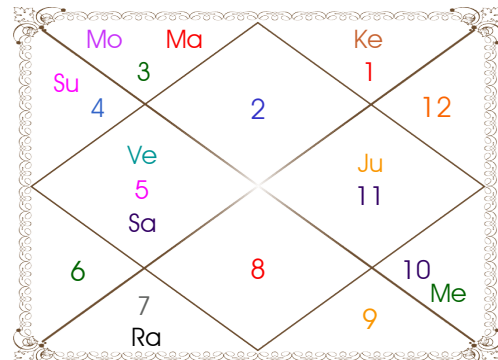

Paya(Rasi-Nak) _____: Iron - Copper

SunSign(West) _____: Libra

Planetary Degrees and their Positions

Pl	R	C	Rasi	Degree	Speed	Nak	Pad	No.	RL	NL	Sub	Dignity
Asc			Vir	15:24:15	317:25:36	Hasta	2	13	Mer	Mon	Jup	---
Sun			Vir	20:00:37	00:59:12	Hasta	4	13	Mer	Mon	Ket	NuSign
Mon			Sag	08:13:26	12:26:38	Moola	3	19	Jup	Ket	Jup	NuSign
Mar		C	Vir	17:36:43	00:39:17	Hasta	3	13	Mer	Mon	Sat	EnSign
Mer			Vir	02:48:58	00:30:51	U Phal	2	12	Mer	Sun	Jup	Exalted
Jup			Gem	16:22:21	00:04:12	Ardra	3	6	Mer	Rah	Ven	EnSign
Ven			Sco	04:25:52	01:07:39	Anuradha	1	17	Mar	Sat	Sat	NuSign
Sat			Sag	14:07:18	00:02:29	P Sadha	1	20	Jup	Ven	Ven	NuSign
Rah	R		Aqu	00:44:08	00:01:45	Dhanish	3	23	Sat	Mar	Mer	FrSign
Ket	R		Leo	00:44:08	00:01:45	Magha	1	10	Sun	Ket	Ket	EnSign
Ura			Sag	07:55:44	00:01:22	Moola	3	19	Jup	Ket	Jup	---
Nep			Sag	15:57:36	00:00:31	P Sadha	1	20	Jup	Ven	Sun	---
Plu			Lib	20:09:58	00:02:10	Visakha	1	16	Ven	Jup	Jup	---
Mid Heaven			Gem	15:48:08	--	Ardra	--	6	Mer	Rah	Ven	--

R-Retrograde S-Stationary

C- Combust D-Deep Combust

Rahu : True

Lahiri Ayanamsa : 23:43:00

Lagna-Chalit

Moon Chart

Navamsa Chart

Vimshottari Dasha

Balance of Dasa : Ketu 2 Years 8 Months 5 Days

Ketu 7 Years	Ven 20 Years	Sun 6 Years	Mon 10 Years	Mar 7 Years
07/10/1989	13/06/1992	13/06/2012	13/06/2018	13/06/2028
13/06/1992	13/06/2012	13/06/2018	13/06/2028	13/06/2035
00/00/0000	Ven 13/10/1995	Sun 30/09/2012	Mon 13/04/2019	Mar 09/11/2028
00/00/0000	Sun 12/10/1996	Mon 01/04/2013	Mar 12/11/2019	Rah 27/11/2029
00/00/0000	Mon 13/06/1998	Mar 07/08/2013	Rah 13/05/2021	Jup 03/11/2030
00/00/0000	Mar 13/08/1999	Rah 01/07/2014	Jup 12/09/2022	Sat 13/12/2031
00/00/0000	Rah 13/08/2002	Jup 20/04/2015	Sat 13/04/2024	Mer 09/12/2032
07/10/1989	Jup 13/04/2005	Sat 31/03/2016	Mer 12/09/2025	Ketu 07/05/2033
Jup 08/05/1990	Sat 13/06/2008	Mer 05/02/2017	Ketu 13/04/2026	Ven 07/07/2034
Sat 16/06/1991	Mer 13/04/2011	Ketu 13/06/2017	Ven 13/12/2027	Sun 12/11/2034
Mer 13/06/1992	Ketu 13/06/2012	Ven 13/06/2018	Sun 13/06/2028	Mon 13/06/2035