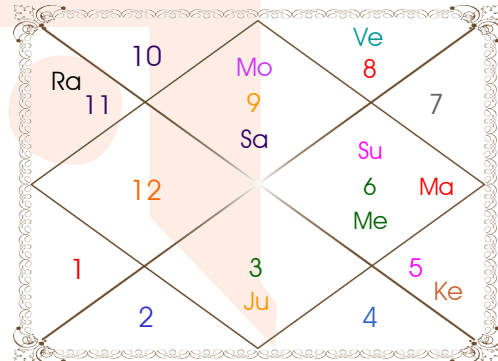

Paya(Rasi-Nak) _____: Iron - Copper

SunSign(West) _____: Libra

Planetary Degrees and their Positions

Pl	R	C	Rasi	Degree	Speed	Nak	Pad	No.	RL	NL	Sub	Dignity
Asc			Vir	15:24:15	317:25:36	Hasta	2	13	Mer	Mon	Jup	---
Sun			Vir	20:00:37	00:59:12	Hasta	4	13	Mer	Mon	Ket	NuSign
Mon			Sag	08:13:26	12:26:38	Moola	3	19	Jup	Ket	Jup	NuSign
Mar		C	Vir	17:36:43	00:39:17	Hasta	3	13	Mer	Mon	Sat	EnSign
Mer			Vir	02:48:58	00:30:51	U Phal	2	12	Mer	Sun	Jup	Exalted
Jup			Gem	16:22:21	00:04:12	Ardra	3	6	Mer	Rah	Ven	EnSign
Ven			Sco	04:25:52	01:07:39	Anuradha	1	17	Mar	Sat	Sat	NuSign
Sat			Sag	14:07:18	00:02:29	P Sadha	1	20	Jup	Ven	Ven	NuSign
Rah	R		Aqu	00:44:08	00:01:45	Dhanish	3	23	Sat	Mar	Mer	FrSign
Ket	R		Leo	00:44:08	00:01:45	Magha	1	10	Sun	Ket	Ket	EnSign
Ura			Sag	07:55:44	00:01:22	Moola	3	19	Jup	Ket	Jup	---
Nep			Sag	15:57:36	00:00:31	P Sadha	1	20	Jup	Ven	Sun	---
Plu			Lib	20:09:58	00:02:10	Visakha	1	16	Ven	Jup	Jup	---
Mid Heaven			Gem	15:48:08	--	Ardra	--	6	Mer	Rah	Ven	--

R-Retrograde S-Stationary

C- Combust D-Deep Combust

Rahu : True

Lahiri Ayanamsa : 23:43:00

Lagna-Chalit

Moon Chart

Navamsa Chart

Vimshottari Dasha

Balance of Dasa : Ketu 2 Years 8 Months 5 Days

Ketu 7 Years	Ven 20 Years	Sun 6 Years	Mon 10 Years	Mar 7 Years
07/10/1989	13/06/1992	13/06/2012	13/06/2018	13/06/2028
13/06/1992	13/06/2012	13/06/2018	13/06/2028	13/06/2035
00/00/0000	Ven 13/10/1995	Sun 30/09/2012	Mon 13/04/2019	Mar 09/11/2028
00/00/0000	Sun 12/10/1996	Mon 01/04/2013	Mar 12/11/2019	Rah 27/11/2029
00/00/0000	Mon 13/06/1998	Mar 07/08/2013	Rah 13/05/2021	Jup 03/11/2030
00/00/0000	Mar 13/08/1999	Rah 01/07/2014	Jup 12/09/2022	Sat 13/12/2031
00/00/0000	Rah 13/08/2002	Jup 20/04/2015	Sat 13/04/2024	Mer 09/12/2032
07/10/1989	Jup 13/04/2005	Sat 31/03/2016	Mer 12/09/2025	Ketu 07/05/2033
Jup 08/05/1990	Sat 13/06/2008	Mer 05/02/2017	Ketu 13/04/2026	Ven 07/07/2034
Sat 16/06/1991	Mer 13/04/2011	Ketu 13/06/2017	Ven 13/12/2027	Sun 12/11/2034
Mer 13/06/1992	Ketu 13/06/2012	Ven 13/06/2018	Sun 13/06/2028	Mon 13/06/2035