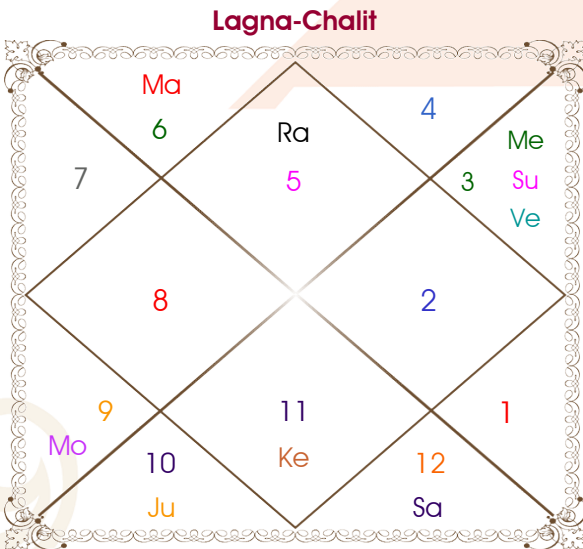

Sumit

Lovely Rana

Model: Web-FreeMatching

Order No: 121599618

Male : _____ Sex _____ : Female
 22/06/1997 : _____ Date of Birth _____ : 11/08/2001
 Sunday : _____ Day _____ : Saturday
 Hour 10:50:00 : _____ Time of Birth _____ : 21:00:00 Hour
 Ghati 13:34:39 : _____ Time of Birth(Ghati) _____ : 37:59:51 Ghati
 India : _____ Country _____ : India
 Delhi : _____ City _____ : Chandigarh Mandir
 28:39:00 North : _____ Latitude _____ : 30:44:00 North
 77:13:00 East : _____ Longitude _____ : 76:54:00 East
 82:30:00 East : _____ Zone _____ : 82:30:00 East
 Hour -00:21:08 : _____ Loc Time Corr _____ : -00:22:24 Hour
 Hour 00:00:00 : _____ War Time Corr _____ : 00:00:00 Hour
 05:24:08 : _____ Sunrise _____ : 05:46:10
 19:22:01 : _____ Sunset _____ : 19:08:27
 23:49:17 : _____ Lahiri Ayanamsa _____ : 23:52:30

Vimshottari Venus 1Y 0M 23D		Degree	Sign	Pln	Sign	Degree	Vimshottari Venus 14Y 3M 28D	
Rahu		07:00:48	Gem	Sun	Can	25:08:42	Moon	
16/07/2021		25:57:24	Sag	Mon	Ari	17:06:52	09/12/2021	
16/07/2039		07:26:37	Vir	Mar	Sco	24:38:40	10/12/2031	
Rahu	28/03/2024	02:35:59	Gem	Mer	Leo	01:11:32	Moon	10/10/2022
Jupiter	21/08/2026	27:52:58	Cap R	Jup	Gem	12:22:14	Mars	11/05/2023
Saturn	27/06/2029	28:12:17	Gem	Ven	Gem	17:50:37	Rahu	09/11/2024
Mercury	15/01/2032	25:10:34	Pis	Sat	Tau	19:13:39	Jupiter	11/03/2026
Ketu	01/02/2033	29:34:02	Leo R	Rah R	Gem	11:29:16	Saturn	10/10/2027
Venus	02/02/2036	29:34:02	Aqu R	Ket R	Sag	11:29:16	Mercury	10/03/2029
Sun	27/12/2036	14:14:12	Cap R	Ura R	Cap	29:08:34	Ketu	09/10/2029
Moon	28/06/2038	05:29:34	Cap R	Nep R	Cap	13:10:43	Venus	10/06/2031
Mars	16/07/2039	09:41:00	Sco R	Plu R	Sco	18:42:12	Sun	10/12/2031