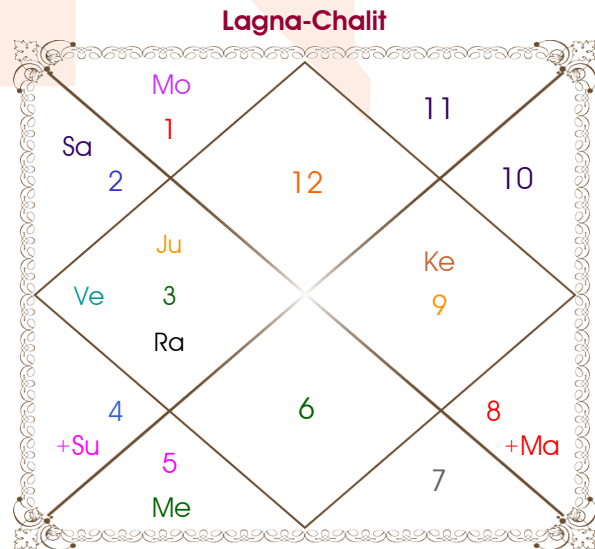

Sumit

Lovely Rana

Model: Web-FreeMatching

Order No: 121599618

Male : _____ Sex _____ : Female
 22/06/1997 : _____ Date of Birth _____ : 11/08/2001
 Sunday : _____ Day _____ : Saturday
 Hour 10:50:00 : _____ Time of Birth _____ : 21:00:00 Hour
 Ghati 13:34:39 : _____ Time of Birth(Ghati) _____ : 37:59:51 Ghati
 India : _____ Country _____ : India
 Delhi : _____ City _____ : Chandigarh Mandir
 28:39:00 North : _____ Latitude _____ : 30:44:00 North
 77:13:00 East : _____ Longitude _____ : 76:54:00 East
 82:30:00 East : _____ Zone _____ : 82:30:00 East
 Hour -00:21:08 : _____ Loc Time Corr _____ : -00:22:24 Hour
 Hour 00:00:00 : _____ War Time Corr _____ : 00:00:00 Hour
 05:24:08 : _____ Sunrise _____ : 05:46:10
 19:22:01 : _____ Sunset _____ : 19:08:27
 23:49:17 : _____ Lahiri Ayanamsa _____ : 23:52:30

Vimshottari Venus 1Y 0M 23D		Degree	Sign	Pln	Sign	Degree	Vimshottari Venus 14Y 3M 28D	
Rahu		07:00:48	Gem	Sun	Can	25:08:42	Moon	
16/07/2021		25:57:24	Sag	Mon	Ari	17:06:52	09/12/2021	
16/07/2039		07:26:37	Vir	Mar	Sco	24:38:40	10/12/2031	
Rahu	28/03/2024	02:35:59	Gem	Mer	Leo	01:11:32	Moon	10/10/2022
Jupiter	21/08/2026	27:52:58	Cap R	Jup	Gem	12:22:14	Mars	11/05/2023
Saturn	27/06/2029	28:12:17	Gem	Ven	Gem	17:50:37	Rahu	09/11/2024
Mercury	15/01/2032	25:10:34	Pis	Sat	Tau	19:13:39	Jupiter	11/03/2026
Ketu	01/02/2033	29:34:02	Leo R	Rah R	Gem	11:29:16	Saturn	10/10/2027
Venus	02/02/2036	29:34:02	Aqu R	Ket R	Sag	11:29:16	Mercury	10/03/2029
Sun	27/12/2036	14:14:12	Cap R	Ura R	Cap	29:08:34	Ketu	09/10/2029
Moon	28/06/2038	05:29:34	Cap R	Nep R	Cap	13:10:43	Venus	10/06/2031
Mars	16/07/2039	09:41:00	Sco R	Plu R	Sco	18:42:12	Sun	10/12/2031