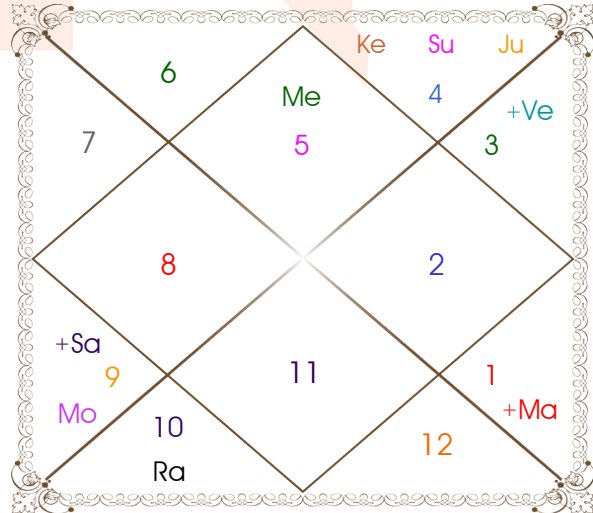

Lagna-Chalit