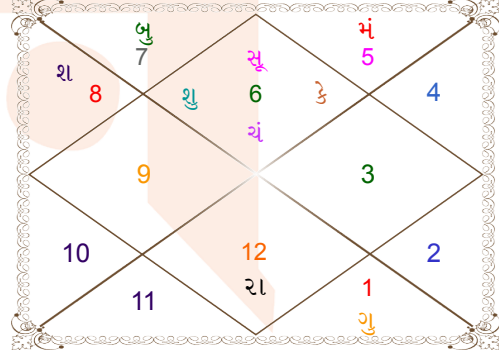

ચંદ્ર કુંડળી