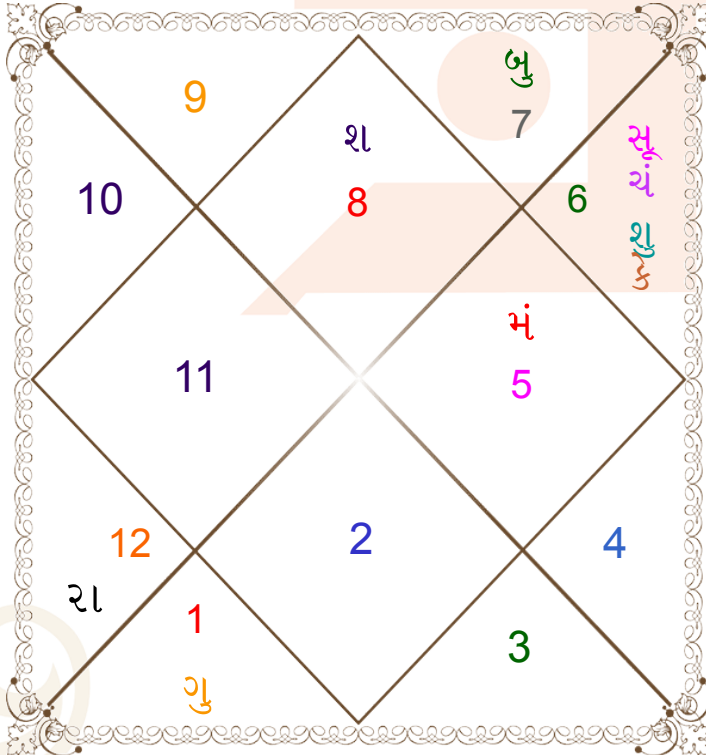

ગ્રહ સ્પષ્ટ અને તેની સ્થિતિ

ગ્રહ	વ અ રાશિ	અંશ	ગતિ	નક્ષત્ર	પદ	નં.	રા	ન	અં.	સ્થિતિ
લગ્ન	વૃશિ	09:43:01	315:25:40	અનુરાધા	2	17	મંગળ	શનિ	શુક	---
સૂર્ય	કન્યા	06:57:55	00:58:46	ઉ.ફાલ્ગુનિ	4	12	બુધ	સૂર્ય	બુધ	સમ રાશિ
ચંદ્ર	કન્યા	19:49:09	12:42:40	હસ્ત	3	13	બુધ	ચંદ્ર	કેતુ	મિત્ર રાશિ
મંગળ	અ સિંહ	26:58:36	00:38:23	ઉ.ફાલ્ગુનિ	1	12	સૂર્ય	સૂર્ય	સૂર્ય	મિત્ર રાશિ
બુધ	તુલા	00:44:42	01:17:52	ચિત્રા	3	14	શુક	મંગળ	બુધ	મિત્ર રાશિ
ગુરુ	વ મેષ	04:02:59	00:06:24	અશ્વિની	2	1	મંગળ	કેતુ	ચંદ્ર	મિત્ર રાશિ
શુક	કન્યા	15:37:03	01:14:39	હસ્ત	2	13	બુધ	ચંદ્ર	ગુરુ	નીચ રાશિ
શનિ	વૃશિ	21:52:24	00:03:21	જ્યેષ્ઠા	2	18	મંગળ	બુધ	સૂર્ય	શત્રુ રાશિ
રાહુ	મીન	08:40:51	00:00:06	ઉ.ભાદ્રપદ	2	26	ગુરુ	શનિ	શુક	સમ રાશિ
કેતુ	કન્યા	08:40:51	00:00:06	ઉ.ફાલ્ગુનિ	4	12	બુધ	સૂર્ય	શુક	શત્રુ રાશિ
હર્ષલ	વૃશિ	29:15:00	00:01:09	જ્યેષ્ઠા	4	18	મંગળ	બુધ	શનિ	---
નેપ	ધનુ	11:33:27	00:00:14	મૂલ	4	19	ગુરુ	કેતુ	બુધ	---
પ્લૂ	તુલા	14:42:14	00:02:01	સ્વાતિ	3	15	શુક	રાહુ	કેતુ	---
દશમ ભાવ	સિંહ	15:25:09	--	પૂ.ફાલ્ગુનિ	--	11	સૂર્ય	શુક	શુક	--

વ - વકી સ - સ્થિર
અ - અસ્ત પૂ - પૂર્ણ અસ્ત
રાહુ : સ્પષ્ટ

ચિત્ર પક્ષીય અયનાંશ : 23:41:07

લગ્ન-ચલિત