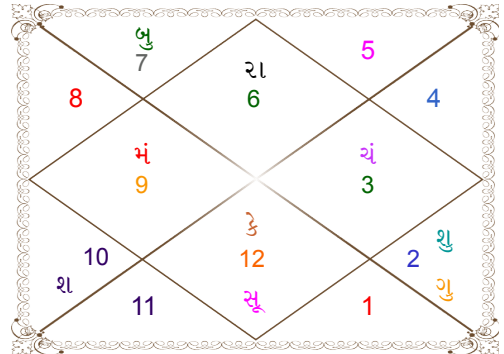

વ - વકી સ - સ્થિર
અ - અસ્ત પૂ - પૂર્ણ અસ્ત
રાહુ : સ્પષ્ટ

ચિત્ર પક્ષીય અયનાંશ : 23:41:07

લગ્ન-ચલિત

ચંદ્ર કુંડળી

નવમાંશ કુંડળી

વિંશોત્તરી દશા

દશા નું ભોગ્યકાલ : ચંદ્ર 2 વર્ષ 7 માસ 19 દિન

ચંદ્ર 10 વર્ષ	મંગળ 7 વર્ષ	રાહુ 18 વર્ષ	ગુરુ 16 વર્ષ	શનિ 19 વર્ષ
24/09/1987	14/05/1990	13/05/1997	14/05/2015	14/05/2031
14/05/1990	13/05/1997	14/05/2015	14/05/2031	14/05/2050
00/00/0000	મંગળ 10/10/1990	રાહુ 25/01/2000	ગુરુ 01/07/2017	શનિ 17/05/2034
00/00/0000	રાહુ 28/10/1991	ગુરુ 19/06/2002	શનિ 12/01/2020	બુધ 24/01/2037
00/00/0000	ગુરુ 03/10/1992	શનિ 25/04/2005	બુધ 19/04/2022	કેતુ 05/03/2038
00/00/0000	શનિ 12/11/1993	બુધ 13/11/2007	કેતુ 26/03/2023	શુક્ર 04/05/2041
00/00/0000	બુધ 09/11/1994	કેતુ 30/11/2008	શુક્ર 24/11/2025	સૂર્ય 16/04/2042
24/09/1987	કેતુ 07/04/1995	શુક્ર 01/12/2011	સૂર્ય 12/09/2026	ચંદ્ર 16/11/2043
કેતુ 13/03/1988	શુક્ર 07/06/1996	સૂર્ય 25/10/2012	ચંદ્ર 12/01/2028	મંગળ 24/12/2044
શુક્ર 12/11/1989	સૂર્ય 12/10/1996	ચંદ્ર 25/04/2014	મંગળ 18/12/2028	રાહુ 31/10/2047
સૂર્ય 14/05/1990	ચંદ્ર 13/05/1997	મંગળ 14/05/2015	રાહુ 14/05/2031	ગુરુ 14/05/2050