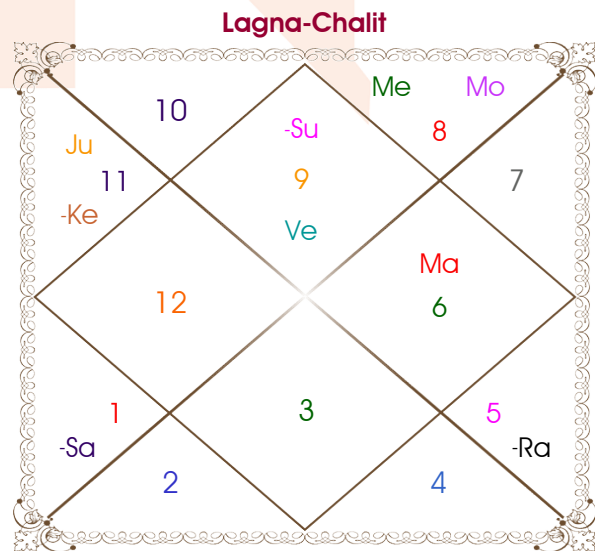

Rohan Singh

Nikita

Model: Web-FreeMatching

Order No: 121599606

Male : _____ Sex _____ : Female
 29/09/1997 : _____ Date of Birth _____ : 17/12/1998
 Monday : _____ Day _____ : Thursday
 Hour 15:03:00 : _____ Time of Birth _____ : 08:20:00 Hour
 Ghati 22:04:48 : _____ Time of Birth(Ghati) _____ : 03:01:09 Ghati
 India : _____ Country _____ : India
 Delhi : _____ City _____ : Rohtak
 28:39:00 North : _____ Latitude _____ : 28:54:00 North
 77:13:00 East : _____ Longitude _____ : 76:38:00 East
 82:30:00 East : _____ Zone _____ : 82:30:00 East
 Hour -00:21:08 : _____ Loc Time Corr _____ : -00:23:28 Hour
 Hour 00:00:00 : _____ War Time Corr _____ : 00:00:00 Hour
 06:13:04 : _____ Sunrise _____ : 07:10:26
 18:09:28 : _____ Sunset _____ : 17:28:34
 23:49:28 : _____ Lahiri Ayanamsa _____ : 23:50:23

Vimshottari Venus 13Y 8M 18D		Degree	Sign	Pln	Sign	Degree	Vimshottari Saturn 8Y 6M 3D	
Moon		11:41:23	Cap	Asc	Sag	16:21:08	Ketu	
18/06/2017		12:27:09	Vir	Sun	Sag	01:06:23	20/06/2024	
19/06/2027		17:31:16	Leo	Mon	Sco	10:41:40	21/06/2031	
Moon	19/04/2018	06:30:03	Sco	Mar	Vir	16:54:47	Ketu	17/11/2024
Mars	18/11/2018	01:05:39	Vir	Mer	Sco	09:56:34	Venus	17/01/2026
Rahu	19/05/2020	18:23:49	Cap R	Jup	Aqu	26:11:54	Sun	25/05/2026
Jupiter	18/09/2021	26:04:53	Lib	Ven	Sag	12:52:16	Moon	24/12/2026
Saturn	19/04/2023	23:55:36	Pis R	Sat R	Ari	03:04:25	Mars	22/05/2027
Mercury	17/09/2024	25:57:19	Leo	Rah R	Leo	00:08:29	Rahu	08/06/2028
Ketu	18/04/2025	25:57:19	Aqu	Ket R	Aqu	00:08:29	Jupiter	15/05/2029
Venus	18/12/2026	11:00:22	Cap R	Ura	Cap	16:23:33	Saturn	24/06/2030
Sun	19/06/2027	03:22:55	Cap R	Nep	Cap	06:42:35	Mercury	21/06/2031
		09:36:23	Sco	Plu	Sco	14:43:51		