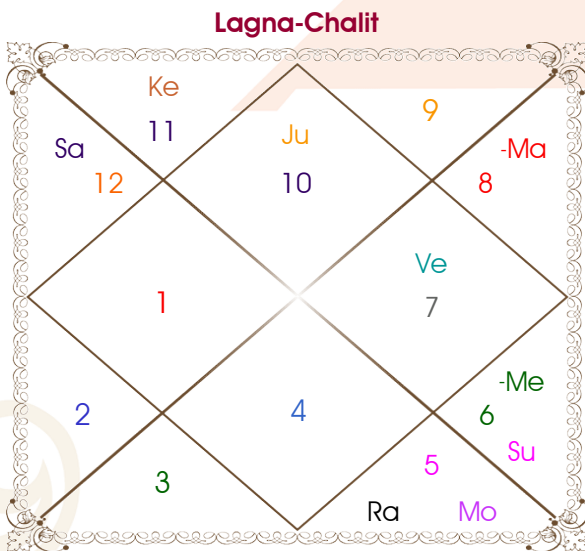

Rohan Singh

Nikita

Model: Web-FreeMatching

Order No: 121599606

Male : _____ Sex _____ : Female
 29/09/1997 : _____ Date of Birth _____ : 17/12/1998
 Monday : _____ Day _____ : Thursday
 Hour 15:03:00 : _____ Time of Birth _____ : 08:20:00 Hour
 Ghati 22:04:48 : _____ Time of Birth(Ghati) _____ : 03:01:09 Ghati
 India : _____ Country _____ : India
 Delhi : _____ City _____ : Rohtak
 28:39:00 North : _____ Latitude _____ : 28:54:00 North
 77:13:00 East : _____ Longitude _____ : 76:38:00 East
 82:30:00 East : _____ Zone _____ : 82:30:00 East
 Hour -00:21:08 : _____ Loc Time Corr _____ : -00:23:28 Hour
 Hour 00:00:00 : _____ War Time Corr _____ : 00:00:00 Hour
 06:13:04 : _____ Sunrise _____ : 07:10:26
 18:09:28 : _____ Sunset _____ : 17:28:34
 23:49:28 : _____ Lahiri Ayanamsa _____ : 23:50:23

Vimshottari Venus 13Y 8M 18D		Degree	Sign	Pln	Sign	Degree	Vimshottari Saturn 8Y 6M 3D	
Moon		11:41:23	Cap	Asc	Sag	16:21:08	Ketu	
18/06/2017		12:27:09	Vir	Sun	Sag	01:06:23	20/06/2024	
19/06/2027		17:31:16	Leo	Mon	Sco	10:41:40	21/06/2031	
Moon	19/04/2018	06:30:03	Sco	Mar	Vir	16:54:47	Ketu	17/11/2024
Mars	18/11/2018	01:05:39	Vir	Mer	Sco	09:56:34	Venus	17/01/2026
Rahu	19/05/2020	18:23:49	Cap R	Jup	Aqu	26:11:54	Sun	25/05/2026
Jupiter	18/09/2021	26:04:53	Lib	Ven	Sag	12:52:16	Moon	24/12/2026
Saturn	19/04/2023	23:55:36	Pis R	Sat R	Ari	03:04:25	Mars	22/05/2027
Mercury	17/09/2024	25:57:19	Leo	Rah R	Leo	00:08:29	Rahu	08/06/2028
Ketu	18/04/2025	25:57:19	Aqu	Ket R	Aqu	00:08:29	Jupiter	15/05/2029
Venus	18/12/2026	11:00:22	Cap R	Ura	Cap	16:23:33	Saturn	24/06/2030
Sun	19/06/2027	03:22:55	Cap R	Nep	Cap	06:42:35	Mercury	21/06/2031
		09:36:23	Sco	Plu	Sco	14:43:51		