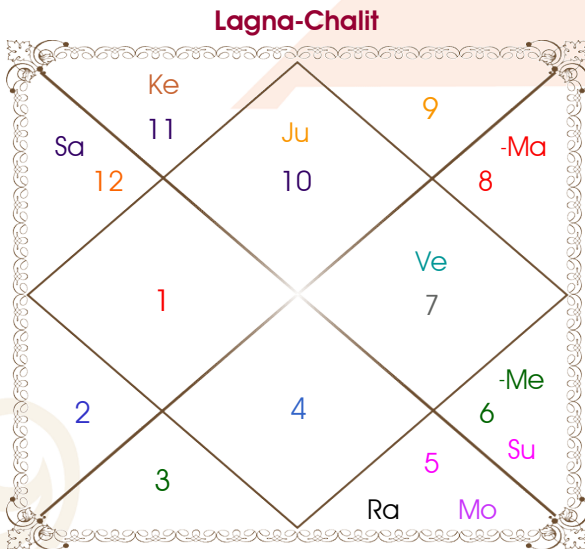

Rohan Singh

Nikita

Model: Web-FreeMatching

Order No: 121599116

Male : _____ Sex _____ : Female
 29/09/1997 : _____ Date of Birth _____ : 17/12/1998
 Monday : _____ Day _____ : Thursday
 Hour 15:03:00 : _____ Time of Birth _____ : 08:20:00 Hour
 Ghati 22:04:48 : _____ Time of Birth(Ghati) _____ : 03:01:09 Ghati
 India : _____ Country _____ : India
 Delhi : _____ City _____ : Rohtak
 28:39:00 North : _____ Latitude _____ : 28:54:00 North
 77:13:00 East : _____ Longitude _____ : 76:38:00 East
 82:30:00 East : _____ Zone _____ : 82:30:00 East
 Hour -00:21:08 : _____ Loc Time Corr _____ : -00:23:28 Hour
 Hour 00:00:00 : _____ War Time Corr _____ : 00:00:00 Hour
 06:13:04 : _____ Sunrise _____ : 07:10:26
 18:09:28 : _____ Sunset _____ : 17:28:34
 23:49:28 : _____ Lahiri Ayanamsa _____ : 23:50:23

| Vimshottari Venus 13Y 8M 18D Moon 18/06/2017 19/06/2027 | | Degree | Sign | Pln | Sign | Degree | Vimshottari Saturn 8Y 6M 3D Ketu 20/06/2024 21/06/2031 | |
|---|------------|----------|-------|-------|------|----------|--|------------|
| Moon | 19/04/2018 | 01:05:39 | Vir | Mer | Sco | 09:56:34 | Ketu | 17/11/2024 |
| Mars | 18/11/2018 | 18:23:49 | Cap R | Jup | Aqu | 26:11:54 | Venus | 17/01/2026 |
| Rahu | 19/05/2020 | 26:04:53 | Lib | Ven | Sag | 12:52:16 | Sun | 25/05/2026 |
| Jupiter | 18/09/2021 | 23:55:36 | Pis R | Sat R | Ari | 03:04:25 | Moon | 24/12/2026 |
| Saturn | 19/04/2023 | 25:57:19 | Leo | Rah R | Leo | 00:08:29 | Mars | 22/05/2027 |
| Mercury | 17/09/2024 | 25:57:19 | Aqu | Ket R | Aqu | 00:08:29 | Rahu | 08/06/2028 |
| Ketu | 18/04/2025 | 11:00:22 | Cap R | Ura | Cap | 16:23:33 | Jupiter | 15/05/2029 |
| Venus | 18/12/2026 | 03:22:55 | Cap R | Nep | Cap | 06:42:35 | Saturn | 24/06/2030 |
| Sun | 19/06/2027 | 09:36:23 | Sco | Plu | Sco | 14:43:51 | Mercury | 21/06/2031 |