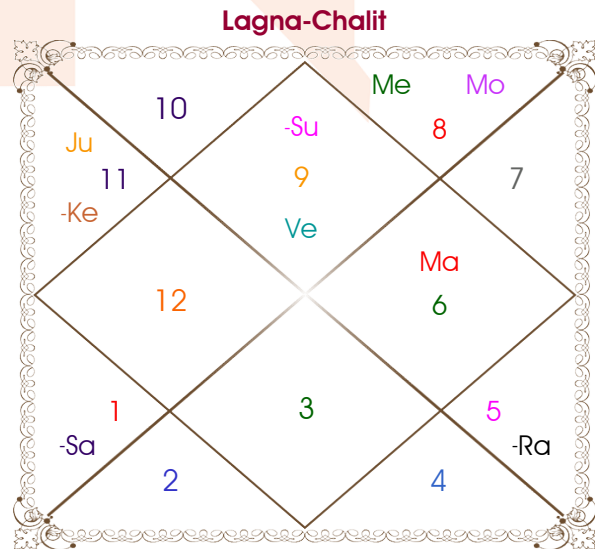

Rohan Singh

Nikita

Model: Web-FreeMatching

Order No: 121599116

Male : _____ Sex _____ : Female
 29/09/1997 : _____ Date of Birth _____ : 17/12/1998
 Monday : _____ Day _____ : Thursday
 Hour 15:03:00 : _____ Time of Birth _____ : 08:20:00 Hour
 Ghati 22:04:48 : _____ Time of Birth(Ghati) _____ : 03:01:09 Ghati
 India : _____ Country _____ : India
 Delhi : _____ City _____ : Rohtak
 28:39:00 North : _____ Latitude _____ : 28:54:00 North
 77:13:00 East : _____ Longitude _____ : 76:38:00 East
 82:30:00 East : _____ Zone _____ : 82:30:00 East
 Hour -00:21:08 : _____ Loc Time Corr _____ : -00:23:28 Hour
 Hour 00:00:00 : _____ War Time Corr _____ : 00:00:00 Hour
 06:13:04 : _____ Sunrise _____ : 07:10:26
 18:09:28 : _____ Sunset _____ : 17:28:34
 23:49:28 : _____ Lahiri Ayanamsa _____ : 23:50:23

| Vimshottari Venus 13Y 8M 18D Moon 18/06/2017 19/06/2027 | | Degree | Sign | Pln | Sign | Degree | Vimshottari Saturn 8Y 6M 3D Ketu 20/06/2024 21/06/2031 | |
|---|------------|----------|-------|-------|------|----------|--|------------|
| Moon | 19/04/2018 | 01:05:39 | Vir | Mer | Sco | 09:56:34 | Ketu | 17/11/2024 |
| Mars | 18/11/2018 | 18:23:49 | Cap R | Jup | Aqu | 26:11:54 | Venus | 17/01/2026 |
| Rahu | 19/05/2020 | 26:04:53 | Lib | Ven | Sag | 12:52:16 | Sun | 25/05/2026 |
| Jupiter | 18/09/2021 | 23:55:36 | Pis R | Sat R | Ari | 03:04:25 | Moon | 24/12/2026 |
| Saturn | 19/04/2023 | 25:57:19 | Leo | Rah R | Leo | 00:08:29 | Mars | 22/05/2027 |
| Mercury | 17/09/2024 | 25:57:19 | Aqu | Ket R | Aqu | 00:08:29 | Rahu | 08/06/2028 |
| Ketu | 18/04/2025 | 11:00:22 | Cap R | Ura | Cap | 16:23:33 | Jupiter | 15/05/2029 |
| Venus | 18/12/2026 | 03:22:55 | Cap R | Nep | Cap | 06:42:35 | Saturn | 24/06/2030 |
| Sun | 19/06/2027 | 09:36:23 | Sco | Plu | Sco | 14:43:51 | Mercury | 21/06/2031 |