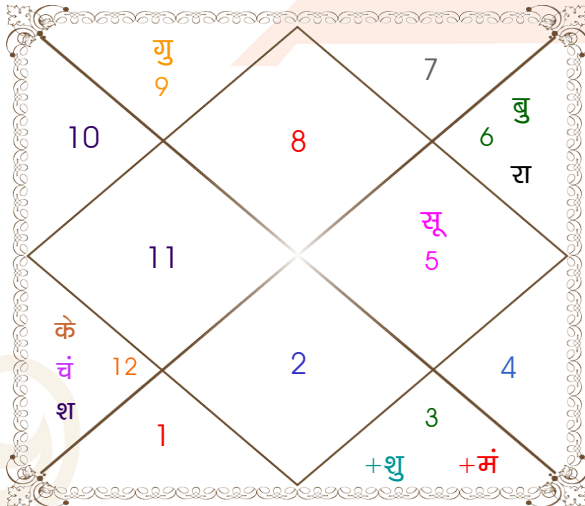

विंशोत्तरी
शनि 16वर्ष 11मा 11दि
बुध
11/08/2013
12/08/2030

बुध	08/01/2016
केतु	04/01/2017
शुक्र	05/11/2019
सूर्य	11/09/2020
चन्द्र	10/02/2022
मंगल	07/02/2023
राहु	27/08/2025
गुरु	02/12/2027
शनि	12/08/2030

अंश	राशि	ग्रह	राशि	अंश
06:57:37	वृश्चि	लग्न	मिथु	11:55:33
13:22:02	सिंह	सूर्य	सिंह	18:29:19
04:46:24	मीन	चंद्र	कन्या	19:13:07
29:30:43	मिथु	मंगल	तुला	19:50:03
08:32:57	कन्या	बुध व	सिंह	10:47:15
14:02:17	धनु व	गुरु व	मक	20:01:33
27:54:28	मिथु	शुक्र	कन्या	27:41:47
12:09:34	मीन व	शनि व	मीन	25:34:23
14:25:17	कन्या व	राहु	सिंह	25:52:51
14:25:17	मीन व	केतु	कुंभ	25:52:51
07:28:43	मक व	हर्ष व	मक	11:31:41
01:31:39	मक व	नेप व	मक	03:39:53
06:37:54	वृश्चि	प्लूटो	वृश्चि	09:08:39

विंशोत्तरी
चन्द्र 3वर्ष 1मा 0दि
गुरु
06/10/2025
06/10/2041

गुरु	24/11/2027
शनि	06/06/2030
बुध	11/09/2032
केतु	18/08/2033
शुक्र	18/04/2036
सूर्य	04/02/2037
चन्द्र	06/06/2038
मंगल	13/05/2039
राहु	06/10/2041

लग्न-चलित