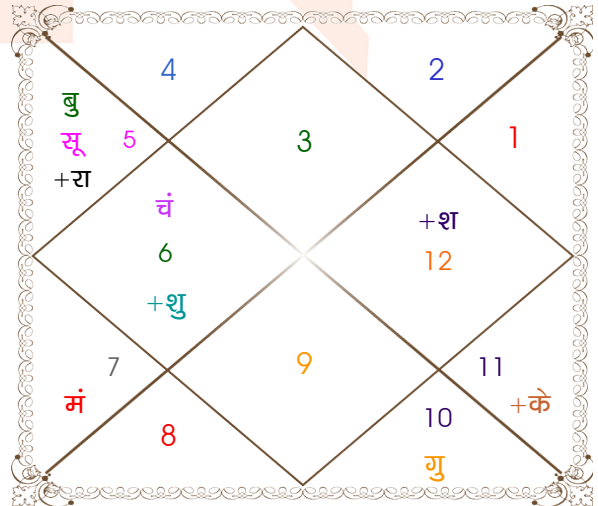

पुल्लिंग : _____ लिंग _____ : स्त्रीलिंग
30/08/1996 : _____ जन्म तिथि _____ : 4-05/09/1997
शुक्रवार : _____ दिन _____ : गुरु-शुक्रवार
घंटे 12:25:00 : _____ जन्म समय _____ : 01:30:00 घंटे
घटी 15:16:10 : _____ जन्म समय(घटी) _____ : 47:55:57 घटी
India : _____ देश _____ : India
Nasik : _____ स्थान _____ : Pune
20:00:00 उत्तर : _____ अक्षांश _____ : 18:34:00 उत्तर
73:52:00 पूर्व : _____ रेखांश _____ : 73:58:00 पूर्व
82:30:00 पूर्व : _____ मध्य रेखांश _____ : 82:30:00 पूर्व
घंटे -00:34:32 : _____ स्थानिक संस्कार _____ : -00:34:08 घंटे
घंटे 00:00:00 : _____ ग्रीष्म संस्कार _____ : 00:00:00 घंटे
06:18:32 : _____ सूर्योदय _____ : 06:20:04
18:52:06 : _____ सूर्यास्त _____ : 18:45:55
23:48:41 : _____ चित्रपक्षीय अयनांश _____ : 23:49:26

विंशोत्तरी
शनि 16वर्ष 11मा 11दि
बुध
11/08/2013
12/08/2030

बुध	08/01/2016
केतु	04/01/2017
शुक्र	05/11/2019
सूर्य	11/09/2020
चन्द्र	10/02/2022
मंगल	07/02/2023
राहु	27/08/2025
गुरु	02/12/2027
शनि	12/08/2030

अंश	राशि	ग्रह	राशि	अंश
06:57:37	वृश्चि	लग्न	मिथु	11:55:33
13:22:02	सिंह	सूर्य	सिंह	18:29:19
04:46:24	मीन	चंद्र	कन्या	19:13:07
29:30:43	मिथु	मंगल	तुला	19:50:03
08:32:57	कन्या	बुध व	सिंह	10:47:15
14:02:17	धनु व	गुरु व	मक	20:01:33
27:54:28	मिथु	शुक्र	कन्या	27:41:47
12:09:34	मीन व	शनि व	मीन	25:34:23
14:25:17	कन्या व	राहु	सिंह	25:52:51
14:25:17	मीन व	केतु	कुंभ	25:52:51
07:28:43	मक व	हर्ष व	मक	11:31:41
01:31:39	मक व	नेप व	मक	03:39:53
06:37:54	वृश्चि	प्लूटो	वृश्चि	09:08:39

विंशोत्तरी
चन्द्र 3वर्ष 1मा 0दि
गुरु
06/10/2025
06/10/2041

गुरु	24/11/2027
शनि	06/06/2030
बुध	11/09/2032
केतु	18/08/2033
शुक्र	18/04/2036
सूर्य	04/02/2037
चन्द्र	06/06/2038
मंगल	13/05/2039
राहु	06/10/2041

लग्न-चलित

लग्न-चलित