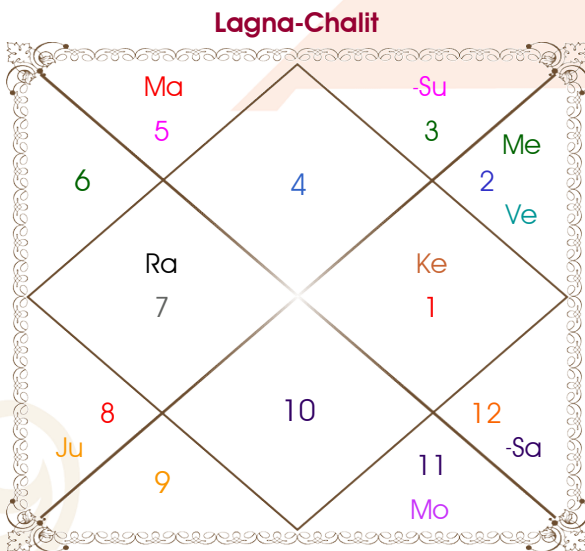

Mr. Ayush Sharma

Vinita Sharma

Model: Web-FreeMatching

Order No: 121599108

Male : _____ Sex _____ : Female
 19/06/1995 : _____ Date of Birth _____ : 23/07/1995
 Monday : _____ Day _____ : Sunday
 Hour 09:25:00 : _____ Time of Birth _____ : 16:11:00 Hour
 Ghati 10:10:52 : _____ Time of Birth(Ghati) _____ : 26:28:48 Ghati
 India : _____ Country _____ : India
 Gagret : _____ City _____ : Delhi
 31:40:00 North : _____ Latitude _____ : 28:39:00 North
 76:04:00 East : _____ Longitude _____ : 77:13:00 East
 82:30:00 East : _____ Zone _____ : 82:30:00 East
 Hour -00:25:44 : _____ Loc Time Corr _____ : -00:21:08 Hour
 Hour 00:00:00 : _____ War Time Corr _____ : 00:00:00 Hour
 05:20:39 : _____ Sunrise _____ : 05:37:07
 19:33:14 : _____ Sunset _____ : 19:17:37
 23:47:47 : _____ Lahiri Ayanamsa _____ : 23:47:52

Ashtakoot Guna Chart

Koot	Male	Female	Max	Mark	Dosha	Area
Varan	Shoodra	Vaishya	1	0.00	--	Deeds
Vashya	Manav	Chatushpad	2	1.00	--	Nature
Tara	Kshem	Vadha	3	1.50	--	Destiny
Yoni	Simha	Sarp	4	2.00	--	Sex Life
Maitri	Saturn	Venus	5	5.00	--	Relationship
Gana	Manushya	Manushya	6	6.00	--	Sociality
Bhakut	Aquarius	Taurus	7	7.00	--	Life Style
Nadi	Adya	Antya	8	8.00	--	Kids/Health
Total:			36	30.50		