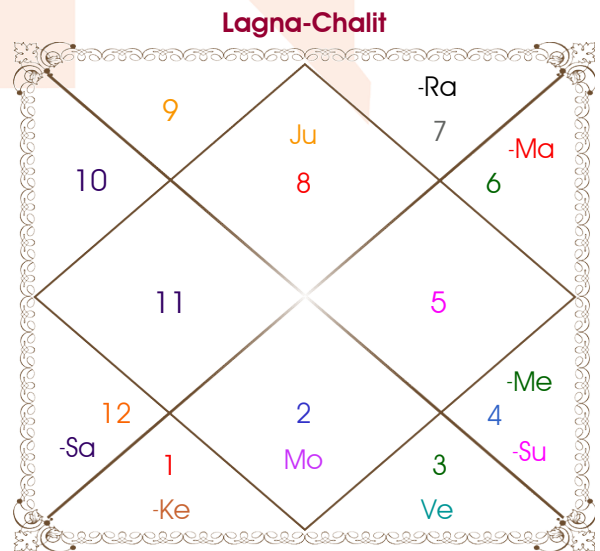

Mr. Ayush Sharma

Vinita Sharma

Model: Web-FreeMatching

Order No: 121599108

Male : _____ Sex _____ : Female
 19/06/1995 : _____ Date of Birth _____ : 23/07/1995
 Monday : _____ Day _____ : Sunday
 Hour 09:25:00 : _____ Time of Birth _____ : 16:11:00 Hour
 Ghati 10:10:52 : _____ Time of Birth(Ghati) _____ : 26:28:48 Ghati
 India : _____ Country _____ : India
 Gagret : _____ City _____ : Delhi
 31:40:00 North : _____ Latitude _____ : 28:39:00 North
 76:04:00 East : _____ Longitude _____ : 77:13:00 East
 82:30:00 East : _____ Zone _____ : 82:30:00 East
 Hour -00:25:44 : _____ Loc Time Corr _____ : -00:21:08 Hour
 Hour 00:00:00 : _____ War Time Corr _____ : 00:00:00 Hour
 05:20:39 : _____ Sunrise _____ : 05:37:07
 19:33:14 : _____ Sunset _____ : 19:17:37
 23:47:47 : _____ Lahiri Ayanamsa _____ : 23:47:52

Ashtakoot Guna Chart

Koot	Male	Female	Max	Mark	Dosha	Area
Varan	Shoodra	Vaishya	1	0.00	--	Deeds
Vashya	Manav	Chatushpad	2	1.00	--	Nature
Tara	Kshem	Vadha	3	1.50	--	Destiny
Yoni	Simha	Sarp	4	2.00	--	Sex Life
Maitri	Saturn	Venus	5	5.00	--	Relationship
Gana	Manushya	Manushya	6	6.00	--	Sociality
Bhakut	Aquarius	Taurus	7	7.00	--	Life Style
Nadi	Adya	Antya	8	8.00	--	Kids/Health
Total:			36	30.50		