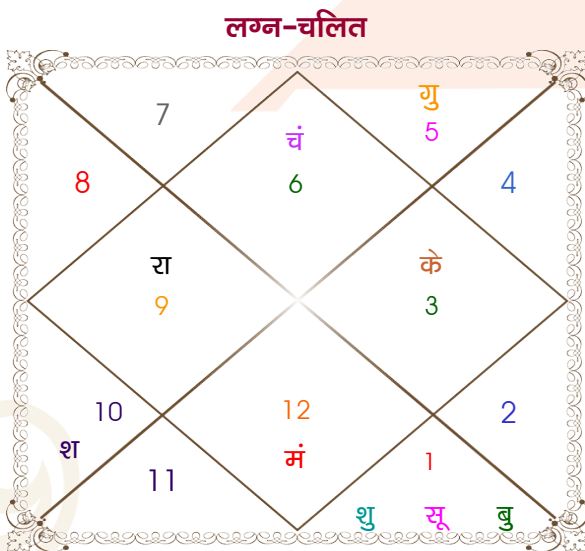

rahul

rashmi

Model: Web-FreeMatching

Order No: 121599106

पुल्लिंग : \_\_\_\_\_ लिंग \_\_\_\_\_ : स्त्रीलिंग  
 13/05/1992 : \_\_\_\_\_ जन्म तिथि \_\_\_\_\_ : 9-10/10/1992  
 बुधवार : \_\_\_\_\_ दिन \_\_\_\_\_ : शुक्र-शनिवार  
 घंटे 15:45:00 : \_\_\_\_\_ जन्म समय \_\_\_\_\_ : 02:55:00 घंटे  
 घटी 25:39:36 : \_\_\_\_\_ जन्म समय(घटी) \_\_\_\_\_ : 51:35:18 घटी  
 India : \_\_\_\_\_ देश \_\_\_\_\_ : India  
 Modinagar : \_\_\_\_\_ स्थान \_\_\_\_\_ : Budaun  
 29:00:00 उत्तर : \_\_\_\_\_ अक्षांश \_\_\_\_\_ : 28:02:00 उत्तर  
 77:42:00 पूर्व : \_\_\_\_\_ रेखांश \_\_\_\_\_ : 79:07:00 पूर्व  
 82:30:00 पूर्व : \_\_\_\_\_ मध्य रेखांश \_\_\_\_\_ : 82:30:00 पूर्व  
 घंटे -00:19:12 : \_\_\_\_\_ स्थानिक संस्कार \_\_\_\_\_ : -00:13:32 घंटे  
 घंटे 00:00:00 : \_\_\_\_\_ ग्रीष्म संस्कार \_\_\_\_\_ : 00:00:00 घंटे  
 05:29:09 : \_\_\_\_\_ सूर्योदय \_\_\_\_\_ : 06:10:42  
 19:01:43 : \_\_\_\_\_ सूर्यास्त \_\_\_\_\_ : 17:50:31  
 23:45:17 : \_\_\_\_\_ चित्रपक्षीय अयनांश \_\_\_\_\_ : 23:45:38

विंशोत्तरी चन्द्र 3वर्ष 7मा 10दि गुरु	अंश	राशि	ग्रह	राशि	अंश	विंशोत्तरी गुरु 1वर्ष 5मा 23दि बुध
23/12/2020	17:32:42	कन्या	लग्न	सिंह	09:02:35	03/04/2013
23/12/2036	29:08:40	मेष	सूर्य	कन्या	23:04:22	04/04/2030
गुरु 10/02/2023	18:31:04	कन्या	चंद्र	मीन	02:05:55	बुध 31/08/2015
शनि 23/08/2025	12:00:22	मीन	मंगल	मिथु	20:34:43	केतु 27/08/2016
बुध 29/11/2027	10:02:59	मेष	बुध	तुला	09:56:55	शुक्र 28/06/2019
केतु 04/11/2028	11:07:12	सिंह	गुरु	कन्या	06:05:54	सूर्य 04/05/2020
शुक्र 06/07/2031	20:43:40	मेष	शुक्र	तुला	24:15:02	चन्द्र 03/10/2021
सूर्य 23/04/2032	24:32:47	मक	शनि व	मक	18:05:30	मंगल 30/09/2022
चन्द्र 23/08/2033	07:32:26	धनु व	राहु व	धनु	00:15:31	राहु 19/04/2025
मंगल 30/07/2034	07:32:26	मिथु व	केतु व	मिथु	00:15:31	गुरु 26/07/2027
राहु 23/12/2036	24:04:16	धनु व	हर्ष	धनु	20:24:20	शनि 04/04/2030
	25:03:45	धनु व	नेप	धनु	22:27:41	
	27:46:43	तुला व	प्लूटो	तुला	27:43:28	