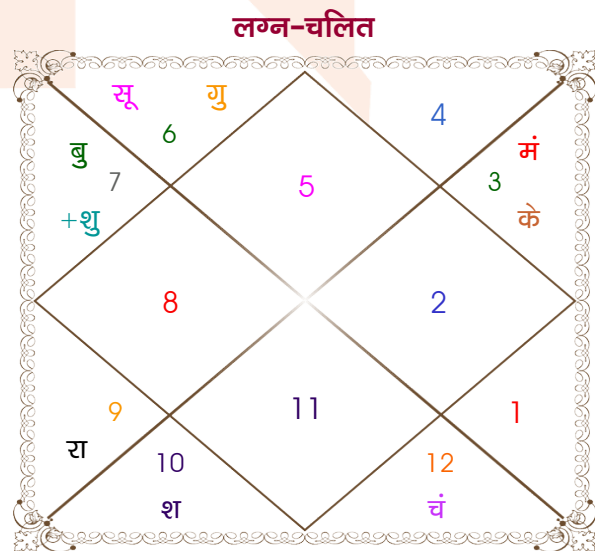

rahul

rashmi

Model: Web-FreeMatching

Order No: 121599106

पुल्लिंग : \_\_\_\_\_ लिंग \_\_\_\_\_ : स्त्रीलिंग  
 13/05/1992 : \_\_\_\_\_ जन्म तिथि \_\_\_\_\_ : 9-10/10/1992  
 बुधवार : \_\_\_\_\_ दिन \_\_\_\_\_ : शुक्र-शनिवार  
 घंटे 15:45:00 : \_\_\_\_\_ जन्म समय \_\_\_\_\_ : 02:55:00 घंटे  
 घटी 25:39:36 : \_\_\_\_\_ जन्म समय(घटी) \_\_\_\_\_ : 51:35:18 घटी  
 India : \_\_\_\_\_ देश \_\_\_\_\_ : India  
 Modinagar : \_\_\_\_\_ स्थान \_\_\_\_\_ : Budaun  
 29:00:00 उत्तर : \_\_\_\_\_ अक्षांश \_\_\_\_\_ : 28:02:00 उत्तर  
 77:42:00 पूर्व : \_\_\_\_\_ रेखांश \_\_\_\_\_ : 79:07:00 पूर्व  
 82:30:00 पूर्व : \_\_\_\_\_ मध्य रेखांश \_\_\_\_\_ : 82:30:00 पूर्व  
 घंटे -00:19:12 : \_\_\_\_\_ स्थानिक संस्कार \_\_\_\_\_ : -00:13:32 घंटे  
 घंटे 00:00:00 : \_\_\_\_\_ ग्रीष्म संस्कार \_\_\_\_\_ : 00:00:00 घंटे  
 05:29:09 : \_\_\_\_\_ सूर्योदय \_\_\_\_\_ : 06:10:42  
 19:01:43 : \_\_\_\_\_ सूर्यास्त \_\_\_\_\_ : 17:50:31  
 23:45:17 : \_\_\_\_\_ चित्रपक्षीय अयनांश \_\_\_\_\_ : 23:45:38

विंशोत्तरी चन्द्र 3वर्ष 7मा 10दि गुरु	अंश	राशि	ग्रह	राशि	अंश	विंशोत्तरी गुरु 1वर्ष 5मा 23दि बुध
23/12/2020	17:32:42	कन्या	लग्न	सिंह	09:02:35	03/04/2013
23/12/2036	29:08:40	मेष	सूर्य	कन्या	23:04:22	04/04/2030
गुरु 10/02/2023	18:31:04	कन्या	चंद्र	मीन	02:05:55	बुध 31/08/2015
शनि 23/08/2025	12:00:22	मीन	मंगल	मिथु	20:34:43	केतु 27/08/2016
बुध 29/11/2027	10:02:59	मेष	बुध	तुला	09:56:55	शुक्र 28/06/2019
केतु 04/11/2028	11:07:12	सिंह	गुरु	कन्या	06:05:54	सूर्य 04/05/2020
शुक्र 06/07/2031	20:43:40	मेष	शुक्र	तुला	24:15:02	चन्द्र 03/10/2021
सूर्य 23/04/2032	24:32:47	मक	शनि व	मक	18:05:30	मंगल 30/09/2022
चन्द्र 23/08/2033	07:32:26	धनु व	राहु व	धनु	00:15:31	राहु 19/04/2025
मंगल 30/07/2034	07:32:26	मिथु व	केतु व	मिथु	00:15:31	गुरु 26/07/2027
राहु 23/12/2036	24:04:16	धनु व	हर्ष	धनु	20:24:20	शनि 04/04/2030
	25:03:45	धनु व	नेप	धनु	22:27:41	
	27:46:43	तुला व	प्लूटो	तुला	27:43:28	