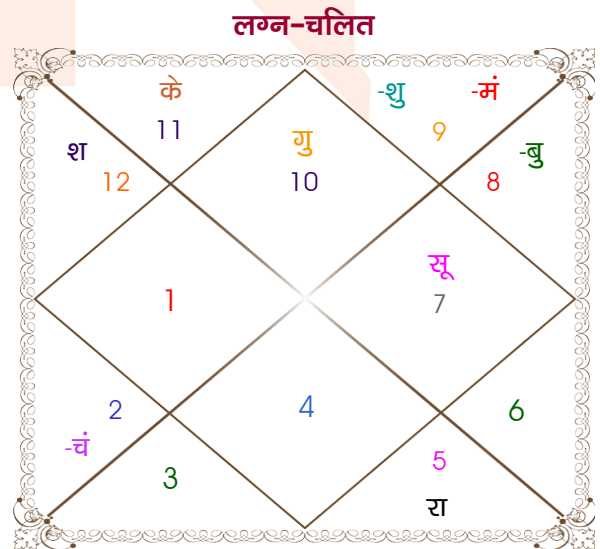

Abhishek verma

Shruti verma

Model: Web-FreeMatching

Order No: 121599104

पुल्लिंग :	लिंग	: स्त्रीलिंग
02/03/1998 :	जन्म तिथि	: 15/11/1997
सोमवार :	दिन	: शनिवार
घंटे 11:15:00 :	जन्म समय	: 12:30:00 घंटे
घटी 11:12:47 :	जन्म समय(घटी)	: 14:25:11 घटी
India :	देश	: India
Delhi :	स्थान	: Varanasi
28:39:00 उत्तर :	अक्षांश	: 25:20:00 उत्तर
77:13:00 पूर्व :	रेखांश	: 83:00:00 पूर्व
82:30:00 पूर्व :	मध्य रेखांश	: 82:30:00 पूर्व
घंटे -00:21:08 :	स्थानिक संस्कार	: 00:02:00 घंटे
घंटे 00:00:00 :	ग्रीष्म संस्कार	: 00:00:00 घंटे
06:45:53 :	सूर्योदय	: 06:15:16
18:21:13 :	सूर्यास्त	: 17:09:53
23:49:48 :	चित्रपक्षीय अयनांश	: 23:49:33

विंशोत्तरी		अंश	राशि	ग्रह	राशि	अंश	विंशोत्तरी	
केतु 3वर्ष 6मा 7दि		13:43:18	वृष	लग्न	मक	29:37:26	सूर्य 0वर्ष 7मा 30दि	
सूर्य		17:36:38	कुंभ	सूर्य	तुला	29:07:21	राहु	
08/09/2021		06:37:32	मेष	चंद्र	वृष	08:31:11	17/07/2015	
09/09/2027		04:16:36	मीन	मंगल	धनु	10:44:49	16/07/2033	
सूर्य	27/12/2021	24:33:37	कुंभ	बुध	वृश्चि	17:08:46	राहु	29/03/2018
चन्द्र	27/06/2022	12:21:25	कुंभ	गुरु	मक	20:34:52	गुरु	21/08/2020
मंगल	02/11/2022	04:24:18	मक	शुक्र	धनु	15:49:53	शनि	28/06/2023
राहु	27/09/2023	24:23:54	मीन	शनि	मीन	20:33:33	बुध	15/01/2026
गुरु	15/07/2024	16:42:18	सिंह	राहु	सिंह	23:39:11	केतु	02/02/2027
शनि	27/06/2025	16:42:18	कुंभ	केतु	कुंभ	23:39:11	शुक्र	02/02/2030
बुध	04/05/2026	16:42:05	मक	हर्ष	मक	11:20:20	सूर्य	28/12/2030
केतु	08/09/2026	07:17:25	मक	नेप	मक	03:44:13	चन्द्र	28/06/2032
शुक्र	09/09/2027	14:12:36	वृश्चि	प्लूटो	वृश्चि	11:09:32	मंगल	16/07/2033

अष्टकूट गुण सारिणी

कूट	वर	कन्या	अंक	प्राप्त	दोष	क्षेत्र
वर्ण	क्षत्रिय	वैश्य	1	1.00	--	जातीय कर्म
वश्य	चतुष्पाद	चतुष्पाद	2	2.00	--	स्वभाव
तारा	मित्र	विपत	3	1.50	--	भाग्य
योनि	अश्व	मेष	4	3.00	--	यौन विचार
मैत्री	मंगल	शुक्र	5	3.00	--	आपसी सम्बन्ध
गण	देव	राक्षस	6	1.00	--	सामाजिकता
भकूट	मेष	वृष	7	0.00	हाँ	जीवन शैली
नाड़ी	आद्य	अन्त्य	8	8.00	--	स्वास्थ्य/संतान
कुल :			36	19.50		