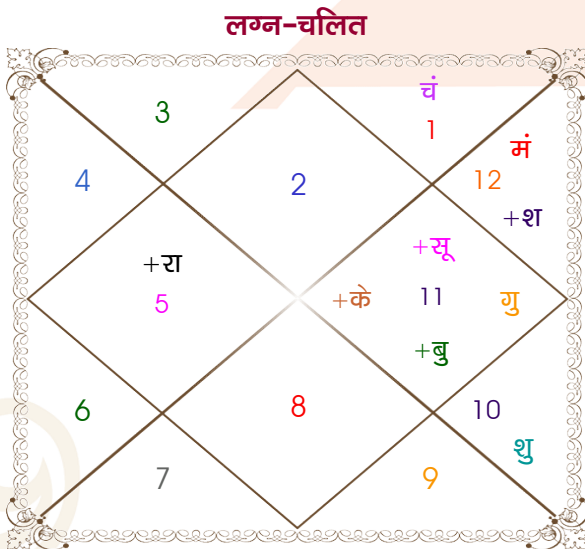

Abhishek verma

Shruti verma

Model: Web-FreeMatching

Order No: 121599104

पुल्लिंग :	लिंग	: स्त्रीलिंग
02/03/1998 :	जन्म तिथि	: 15/11/1997
सोमवार :	दिन	: शनिवार
घंटे 11:15:00 :	जन्म समय	: 12:30:00 घंटे
घटी 11:12:47 :	जन्म समय(घटी)	: 14:25:11 घटी
India :	देश	: India
Delhi :	स्थान	: Varanasi
28:39:00 उत्तर :	अक्षांश	: 25:20:00 उत्तर
77:13:00 पूर्व :	रेखांश	: 83:00:00 पूर्व
82:30:00 पूर्व :	मध्य रेखांश	: 82:30:00 पूर्व
घंटे -00:21:08 :	स्थानिक संस्कार	: 00:02:00 घंटे
घंटे 00:00:00 :	ग्रीष्म संस्कार	: 00:00:00 घंटे
06:45:53 :	सूर्योदय	: 06:15:16
18:21:13 :	सूर्यास्त	: 17:09:53
23:49:48 :	चित्रपक्षीय अयनांश	: 23:49:33

विंशोत्तरी		अंश	राशि	ग्रह	राशि	अंश	विंशोत्तरी	
केतु 3वर्ष 6मा 7दि		13:43:18	वृष	लग्न	मक	29:37:26	सूर्य 0वर्ष 7मा 30दि	
सूर्य		17:36:38	कुंभ	सूर्य	तुला	29:07:21	राहु	
08/09/2021		06:37:32	मेष	चंद्र	वृष	08:31:11	17/07/2015	
09/09/2027		04:16:36	मीन	मंगल	धनु	10:44:49	16/07/2033	
सूर्य	27/12/2021	24:33:37	कुंभ	बुध	वृश्चि	17:08:46	राहु	29/03/2018
चन्द्र	27/06/2022	12:21:25	कुंभ	गुरु	मक	20:34:52	गुरु	21/08/2020
मंगल	02/11/2022	04:24:18	मक	शुक्र	धनु	15:49:53	शनि	28/06/2023
राहु	27/09/2023	24:23:54	मीन	शनि	मीन	20:33:33	बुध	15/01/2026
गुरु	15/07/2024	16:42:18	सिंह	राहु	सिंह	23:39:11	केतु	02/02/2027
शनि	27/06/2025	16:42:18	कुंभ	केतु	कुंभ	23:39:11	शुक्र	02/02/2030
बुध	04/05/2026	16:42:05	मक	हर्ष	मक	11:20:20	सूर्य	28/12/2030
केतु	08/09/2026	07:17:25	मक	नेप	मक	03:44:13	चन्द्र	28/06/2032
शुक्र	09/09/2027	14:12:36	वृश्चि	प्लूटो	वृश्चि	11:09:32	मंगल	16/07/2033

अष्टकूट गुण सारिणी

कूट	वर	कन्या	अंक	प्राप्त	दोष	क्षेत्र
वर्ण	क्षत्रिय	वैश्य	1	1.00	--	जातीय कर्म
वश्य	चतुष्पाद	चतुष्पाद	2	2.00	--	स्वभाव
तारा	मित्र	विपत	3	1.50	--	भाग्य
योनि	अश्व	मेष	4	3.00	--	यौन विचार
मैत्री	मंगल	शुक्र	5	3.00	--	आपसी सम्बन्ध
गण	देव	राक्षस	6	1.00	--	सामाजिकता
भकूट	मेष	वृष	7	0.00	हाँ	जीवन शैली
नाड़ी	आद्य	अन्त्य	8	8.00	--	स्वास्थ्य/संतान
कुल :			36	19.50		