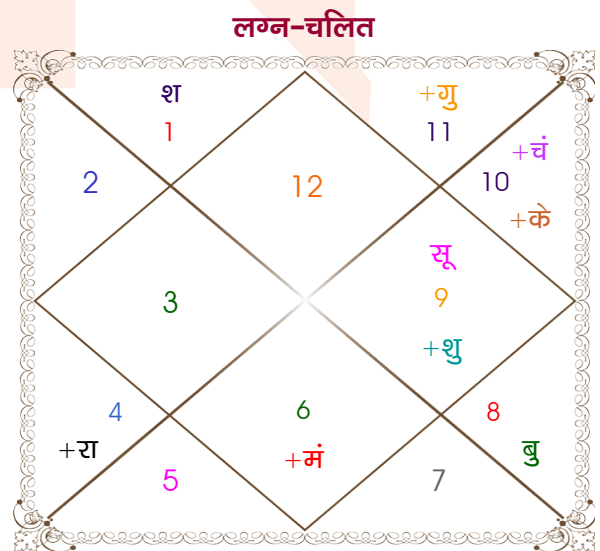

Aman sharma

Khayati Sharma

Model: Web-FreeMatching

Order No: 121598805

पुल्लिंग : _____ लिंग _____ : स्त्रीलिंग
 01/07/1992 : _____ जन्म तिथि _____ : 23/12/1998
 बुधवार : _____ दिन _____ : बुधवार
 घंटे 18:17:00 : _____ जन्म समय _____ : 12:16:00 घंटे
 घटी 32:04:24 : _____ जन्म समय(घटी) _____ : 12:59:20 घटी
 India : _____ देश _____ : India
 Agra : _____ स्थान _____ : Ludhiana
 27:09:00 उत्तर : _____ अक्षांश _____ : 30:56:00 उत्तर
 78:00:00 पूर्व : _____ रेखांश _____ : 75:52:00 पूर्व
 82:30:00 पूर्व : _____ मध्य रेखांश _____ : 82:30:00 पूर्व
 घंटे -00:18:00 : _____ स्थानिक संस्कार _____ : -00:26:32 घंटे
 घंटे 00:00:00 : _____ ग्रीष्म संस्कार _____ : 00:00:00 घंटे
 05:27:14 : _____ सूर्योदय _____ : 07:21:26
 19:16:20 : _____ सूर्यास्त _____ : 17:29:40
 23:45:26 : _____ चित्रपक्षीय अयनांश _____ : 23:50:24

अष्टकूट गुण सारिणी

कूट	वर	कन्या	अंक	प्राप्त	दोष	क्षेत्र
वर्ण	विप्र	वैश्य	1	1.00	--	जातीय कर्म
वश्य	जलचर	जलचर	2	2.00	--	स्वभाव
तारा	विपत	मित्र	3	1.50	--	भाग्य
योनि	मार्जार	सिंह	4	2.00	--	यौन विचार
मैत्री	चन्द्र	शनि	5	0.50	--	आपसी सम्बन्ध
गण	देव	राक्षस	6	1.00	--	सामाजिकता
भकूट	कर्क	मकर	7	7.00	--	जीवन शैली
नाड़ी	आद्य	मध्य	8	8.00	--	स्वास्थ्य/संतान
कुल :			36	23.00		