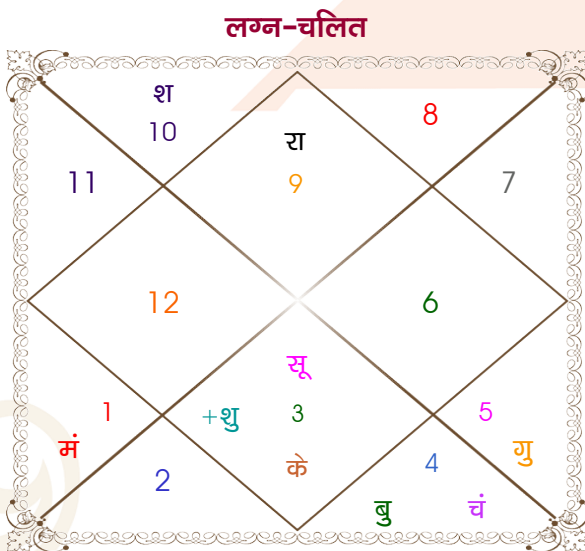

Aman sharma

Khayati Sharma

Model: Web-FreeMatching

Order No: 121598805

पुल्लिंग : _____ लिंग _____ : स्त्रीलिंग
 01/07/1992 : _____ जन्म तिथि _____ : 23/12/1998
 बुधवार : _____ दिन _____ : बुधवार
 घंटे 18:17:00 : _____ जन्म समय _____ : 12:16:00 घंटे
 घटी 32:04:24 : _____ जन्म समय(घटी) _____ : 12:59:20 घटी
 India : _____ देश _____ : India
 Agra : _____ स्थान _____ : Ludhiana
 27:09:00 उत्तर : _____ अक्षांश _____ : 30:56:00 उत्तर
 78:00:00 पूर्व : _____ रेखांश _____ : 75:52:00 पूर्व
 82:30:00 पूर्व : _____ मध्य रेखांश _____ : 82:30:00 पूर्व
 घंटे -00:18:00 : _____ स्थानिक संस्कार _____ : -00:26:32 घंटे
 घंटे 00:00:00 : _____ ग्रीष्म संस्कार _____ : 00:00:00 घंटे
 05:27:14 : _____ सूर्योदय _____ : 07:21:26
 19:16:20 : _____ सूर्यास्त _____ : 17:29:40
 23:45:26 : _____ चित्रपक्षीय अयनांश _____ : 23:50:24

अष्टकूट गुण सारिणी

कूट	वर	कन्या	अंक	प्राप्त	दोष	क्षेत्र
वर्ण	विप्र	वैश्य	1	1.00	--	जातीय कर्म
वश्य	जलचर	जलचर	2	2.00	--	स्वभाव
तारा	विपत	मित्र	3	1.50	--	भाग्य
योनि	मार्जार	सिंह	4	2.00	--	यौन विचार
मैत्री	चन्द्र	शनि	5	0.50	--	आपसी सम्बन्ध
गण	देव	राक्षस	6	1.00	--	सामाजिकता
भकूट	कर्क	मकर	7	7.00	--	जीवन शैली
नाड़ी	आद्य	मध्य	8	8.00	--	स्वास्थ्य/संतान
कुल :			36	23.00		