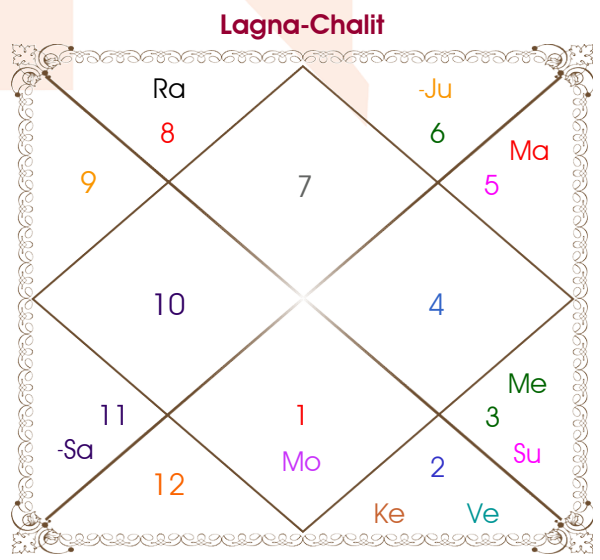

Rahul

Neha

Model: Web-FreeMatching

Order No: 121597709

Male : _____ Sex _____ : Female
 09/10/1991 : _____ Date of Birth _____ : 13/07/1993
 Wednesday : _____ Day _____ : Tuesday
 Hour 13:16:00 : _____ Time of Birth _____ : 14:50:00 Hour
 Ghati 17:26:39 : _____ Time of Birth(Ghati) _____ : 23:16:58 Ghati
 India : _____ Country _____ : India
 Ghaziabad : _____ City _____ : Karnal
 28:40:00 North : _____ Latitude _____ : 29:41:00 North
 77:26:00 East : _____ Longitude _____ : 76:59:00 East
 82:30:00 East : _____ Zone _____ : 82:30:00 East
 Hour -00:20:16 : _____ Loc Time Corr _____ : -00:22:04 Hour
 Hour 00:00:00 : _____ War Time Corr _____ : 00:00:00 Hour
 06:17:20 : _____ Sunrise _____ : 05:30:45
 17:57:45 : _____ Sunset _____ : 19:24:29
 23:44:47 : _____ Lahiri Ayanamsa _____ : 23:46:17

Vimshottari Rahu 14Y 3M 6D		Degree	Sign	Pln	Sign	Degree	Vimshottari Ketu 0Y 1M 7D	
Saturn		23:11:40	Sag	Asc	Lib	26:23:27	Moon	
14/01/2022		21:46:42	Vir	Sun	Gem	27:13:10	21/08/2019	
14/01/2041		09:25:52	Lib	Mon	Ari	13:07:59	21/08/2029	
Saturn	17/01/2025	01:13:30	Lib	Mar	Leo	18:01:07	Moon	20/06/2020
Mercury	27/09/2027	25:56:04	Vir	Mer R	Gem	29:53:22	Mars	19/01/2021
Ketu	05/11/2028	11:44:32	Leo	Jup	Vir	13:30:54	Rahu	21/07/2022
Venus	06/01/2032	07:58:06	Leo	Ven	Tau	14:15:40	Jupiter	20/11/2023
Sun	18/12/2032	06:27:41	Cap	Sat R	Aqu	05:41:28	Saturn	21/06/2025
Moon	19/07/2034	20:24:43	Sag R	Rah	Sco	17:44:11	Mercury	20/11/2026
Mars	28/08/2035	20:24:43	Gem R	Ket	Tau	17:44:11	Ketu	21/06/2027
Rahu	04/07/2038	16:15:30	Sag	Ura R	Sag	26:24:16	Venus	19/02/2029
Jupiter	14/01/2041	20:17:20	Sag	Nep R	Sag	25:57:37	Sun	21/08/2029
		25:12:12	Lib	Plu R	Lib	29:03:49		