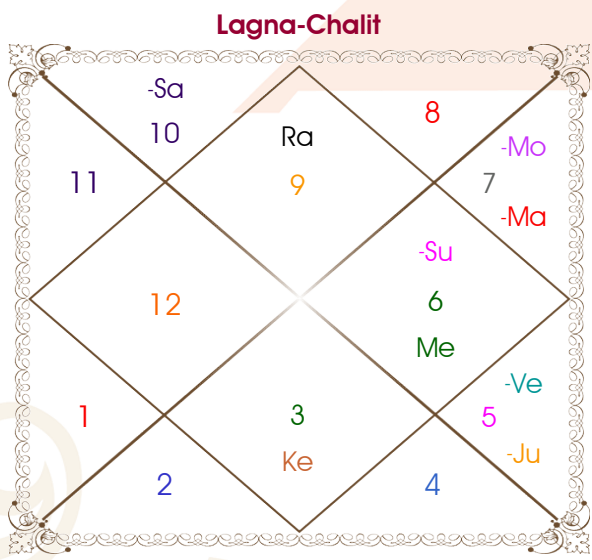

Rahul

Neha

Model: Web-FreeMatching

Order No: 121597709

Male : _____ Sex _____ : Female
 09/10/1991 : _____ Date of Birth _____ : 13/07/1993
 Wednesday : _____ Day _____ : Tuesday
 Hour 13:16:00 : _____ Time of Birth _____ : 14:50:00 Hour
 Ghati 17:26:39 : _____ Time of Birth(Ghati) _____ : 23:16:58 Ghati
 India : _____ Country _____ : India
 Ghaziabad : _____ City _____ : Karnal
 28:40:00 North : _____ Latitude _____ : 29:41:00 North
 77:26:00 East : _____ Longitude _____ : 76:59:00 East
 82:30:00 East : _____ Zone _____ : 82:30:00 East
 Hour -00:20:16 : _____ Loc Time Corr _____ : -00:22:04 Hour
 Hour 00:00:00 : _____ War Time Corr _____ : 00:00:00 Hour
 06:17:20 : _____ Sunrise _____ : 05:30:45
 17:57:45 : _____ Sunset _____ : 19:24:29
 23:44:47 : _____ Lahiri Ayanamsa _____ : 23:46:17

Vimshottari Rahu 14Y 3M 6D		Degree	Sign	Pln	Sign	Degree	Vimshottari Ketu 0Y 1M 7D	
Saturn		23:11:40	Sag	Asc	Lib	26:23:27	Moon	
14/01/2022		21:46:42	Vir	Sun	Gem	27:13:10	21/08/2019	
14/01/2041		09:25:52	Lib	Mon	Ari	13:07:59	21/08/2029	
Saturn	17/01/2025	01:13:30	Lib	Mar	Leo	18:01:07	Moon	20/06/2020
Mercury	27/09/2027	25:56:04	Vir	Mer R	Gem	29:53:22	Mars	19/01/2021
Ketu	05/11/2028	11:44:32	Leo	Jup	Vir	13:30:54	Rahu	21/07/2022
Venus	06/01/2032	07:58:06	Leo	Ven	Tau	14:15:40	Jupiter	20/11/2023
Sun	18/12/2032	06:27:41	Cap	Sat R	Aqu	05:41:28	Saturn	21/06/2025
Moon	19/07/2034	20:24:43	Sag R	Rah	Sco	17:44:11	Mercury	20/11/2026
Mars	28/08/2035	20:24:43	Gem R	Ket	Tau	17:44:11	Ketu	21/06/2027
Rahu	04/07/2038	16:15:30	Sag	Ura R	Sag	26:24:16	Venus	19/02/2029
Jupiter	14/01/2041	20:17:20	Sag	Nep R	Sag	25:57:37	Sun	21/08/2029
		25:12:12	Lib	Plu R	Lib	29:03:49		