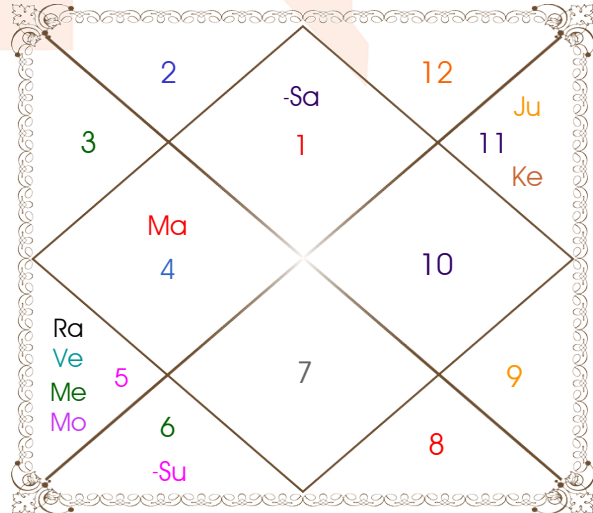

Lagna-Chalit