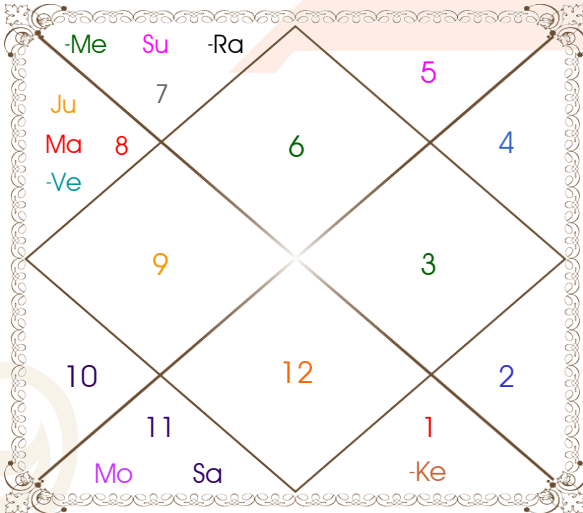

Vimshottari
Jupiter 9Y 4M 19D
Mercury
23/03/2024
23/03/2041

Degree	Sign	Pln	Sign	Degree
29:18:35	Vir	Asc	Ari	27:11:04
16:16:56	Lib	Sun	Vir	02:39:02
25:30:44	Aqu	Mon	Leo	20:46:07
15:40:36	Sco	Mar	Can	25:06:22
03:57:30	Lib	Mer	Leo	27:18:39
22:37:04	Sco	Jup R	Aqu	28:45:01
05:39:24	Sco	Ven	Leo	22:04:00
24:30:14	Aqu R	Sat R	Ari	08:46:15
02:41:57	Lib	Rah R	Leo	07:35:30
02:41:57	Ari	Ket R	Aqu	07:35:30
03:02:41	Cap	Ura R	Cap	15:19:04
29:12:17	Sag	Nep R	Cap	05:40:40
05:53:54	Sco	Plu	Sco	11:47:08

Vimshottari
Venus 8Y 10M 5D
Mars
26/07/2023
26/07/2030

Mercury	19/08/2026	03:57:30	Lib	Mer	Leo	27:18:39	Mars	22/12/2023
Ketu	16/08/2027	22:37:04	Sco	Jup R	Aqu	28:45:01	Rahu	08/01/2025
Venus	16/06/2030	05:39:24	Sco	Ven	Leo	22:04:00	Jupiter	15/12/2025
Sun	23/04/2031	24:30:14	Aqu R	Sat R	Ari	08:46:15	Saturn	24/01/2027
Moon	21/09/2032	02:41:57	Lib	Rah R	Leo	07:35:30	Mercury	21/01/2028
Mars	18/09/2033	02:41:57	Ari	Ket R	Aqu	07:35:30	Ketu	19/06/2028
Rahu	07/04/2036	03:02:41	Cap	Ura R	Cap	15:19:04	Venus	19/08/2029
Jupiter	14/07/2038	29:12:17	Sag	Nep R	Cap	05:40:40	Sun	25/12/2029
Saturn	23/03/2041	05:53:54	Sco	Plu	Sco	11:47:08	Moon	26/07/2030

Lagna-Chalit