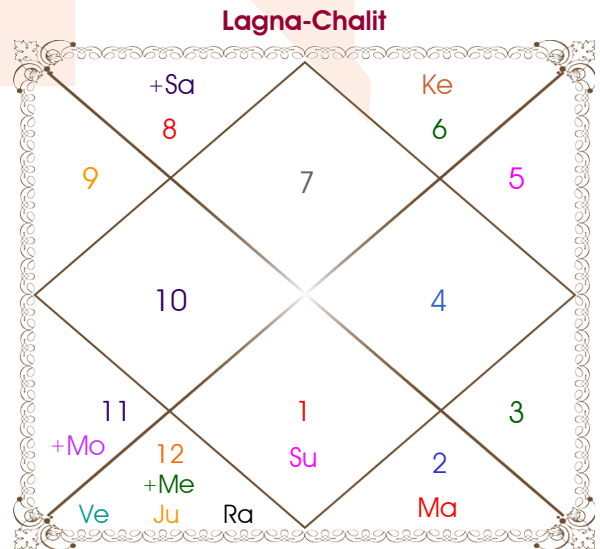

Manish

Anjana

Model: Web-FreeMatching

Order No: 121596602

Male : _____ Sex _____ : Female
 1-02/10/1986 : _____ Date of Birth _____ : 24/04/1987
 Wed-Thursday : _____ Day _____ : Friday
 Hour 05:30:00 : _____ Time of Birth _____ : 18:25:00 Hour
 Ghati 58:18:54 : _____ Time of Birth(Ghati) _____ : 31:38:28 Ghati
 India : _____ Country _____ : India
 Hathras : _____ City _____ : Hasayan
 27:36:00 North : _____ Latitude _____ : 27:37:00 North
 78:02:00 East : _____ Longitude _____ : 78:16:00 East
 82:30:00 East : _____ Zone _____ : 82:30:00 East
 Hour -00:17:52 : _____ Loc Time Corr _____ : -00:16:56 Hour
 Hour 00:00:00 : _____ War Time Corr _____ : 00:00:00 Hour
 06:10:26 : _____ Sunrise _____ : 05:44:39
 18:03:23 : _____ Sunset _____ : 18:46:13
 23:40:12 : _____ Lahiri Ayanamsa _____ : 23:40:43

Ashtakoot Guna Chart

Koot	Male	Female	Max	Mark	Dosha	Area
Varan	Kshatriya	Shoodra	1	1.00	--	Deeds
Vashya	Vanchar	Manav	2	0.00	--	Nature
Tara	Pratyari	Saadhak	3	1.50	--	Destiny
Yoni	Mooshk	Simha	4	2.00	--	Sex Life
Maitri	Sun	Saturn	5	0.00	--	Relationship
Gana	Manushya	Manushya	6	6.00	--	Sociality
Bhakt	Leo	Aquarius	7	7.00	--	Life Style
Nadi	Madhya	Adya	8	8.00	--	Kids/Health
Total:			36	25.50		