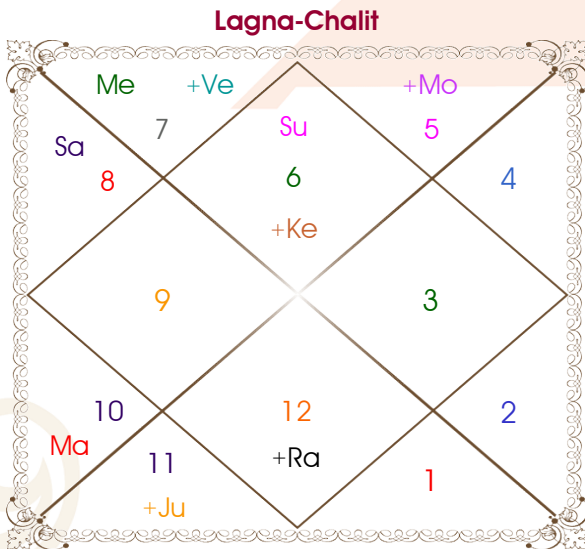

Manish

Anjana

Model: Web-FreeMatching

Order No: 121596602

Male : _____ Sex _____ : Female
 1-02/10/1986 : _____ Date of Birth _____ : 24/04/1987
 Wed-Thursday : _____ Day _____ : Friday
 Hour 05:30:00 : _____ Time of Birth _____ : 18:25:00 Hour
 Ghati 58:18:54 : _____ Time of Birth(Ghati) _____ : 31:38:28 Ghati
 India : _____ Country _____ : India
 Hathras : _____ City _____ : Hasayan
 27:36:00 North : _____ Latitude _____ : 27:37:00 North
 78:02:00 East : _____ Longitude _____ : 78:16:00 East
 82:30:00 East : _____ Zone _____ : 82:30:00 East
 Hour -00:17:52 : _____ Loc Time Corr _____ : -00:16:56 Hour
 Hour 00:00:00 : _____ War Time Corr _____ : 00:00:00 Hour
 06:10:26 : _____ Sunrise _____ : 05:44:39
 18:03:23 : _____ Sunset _____ : 18:46:13
 23:40:12 : _____ Lahiri Ayanamsa _____ : 23:40:43

Ashtakoot Guna Chart

Koot	Male	Female	Max	Mark	Dosha	Area
Varan	Kshatriya	Shoodra	1	1.00	--	Deeds
Vashya	Vanchar	Manav	2	0.00	--	Nature
Tara	Pratyari	Saadhak	3	1.50	--	Destiny
Yoni	Mooshk	Simha	4	2.00	--	Sex Life
Maitri	Sun	Saturn	5	0.00	--	Relationship
Gana	Manushya	Manushya	6	6.00	--	Sociality
Bhakt	Leo	Aquarius	7	7.00	--	Life Style
Nadi	Madhya	Adya	8	8.00	--	Kids/Health
Total:			36	25.50		