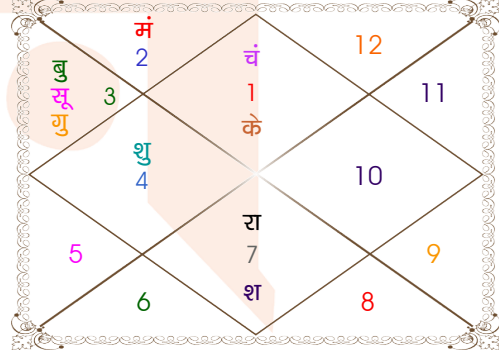

चन्द्र कुंडली