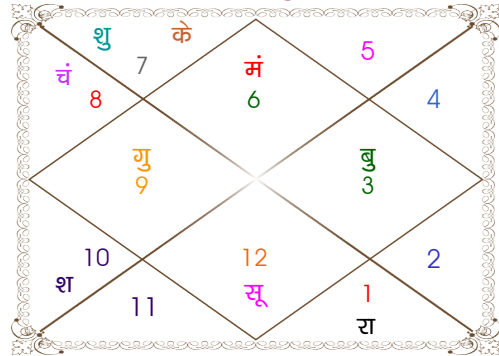

व - वकी स - स्थिर
अ - अस्त पू - पूर्ण अस्त
राहु : स्पष्ट

चित्रपक्षीय अयनांश : 24:02:57

लग्न-चलित

चन्द्र कुंडली

नवमांश कुंडली

विंशोत्तरी दशा

भोग्य दशा काल : शुक्र 2 वर्ष 10 मास 18 दिन

शुक्र 20 वर्ष	सूर्य 6 वर्ष	चंद्र 10 वर्ष	मंगल 7 वर्ष	राहु 18 वर्ष
03/07/2013	21/05/2016	22/05/2022	21/05/2032	22/05/2039
21/05/2016	22/05/2022	21/05/2032	22/05/2039	22/05/2057
00/00/0000	सूर्य 08/09/2016	चंद्र 22/03/2023	मंगल 17/10/2032	राहु 01/02/2042
00/00/0000	चंद्र 09/03/2017	मंगल 21/10/2023	राहु 05/11/2033	गुरु 27/06/2044
00/00/0000	मंगल 15/07/2017	राहु 21/04/2025	गुरु 12/10/2034	शनि 04/05/2047
00/00/0000	राहु 09/06/2018	गुरु 21/08/2026	शनि 21/11/2035	बुध 20/11/2049
00/00/0000	गुरु 28/03/2019	शनि 21/03/2028	बुध 17/11/2036	केतु 09/12/2050
00/00/0000	शनि 09/03/2020	बुध 21/08/2029	केतु 15/04/2037	शुक्र 08/12/2053
03/07/2013	बुध 14/01/2021	केतु 22/03/2030	शुक्र 15/06/2038	सूर्य 02/11/2054
बुध 22/03/2015	केतु 22/05/2021	शुक्र 21/11/2031	सूर्य 21/10/2038	चंद्र 03/05/2056
केतु 21/05/2016	शुक्र 22/05/2022	सूर्य 21/05/2032	चंद्र 22/05/2039	मंगल 22/05/2057

- ❖ उपरोक्त दशा चंद्रमा के अंशो के आधार पर दी गई है। भयात भभोग के आधार पर दशा का भोग्यकाल शुक्र 2 वर्ष 10 मा 25 दि होता है।
- ❖ उपरोक्त तिथियां दशा के समाप्त होने का समय दर्शाती हैं। विंशोत्तरी दशा पूरे 120 वर्ष की बिना आयुनिर्णय के दी गई हैं।