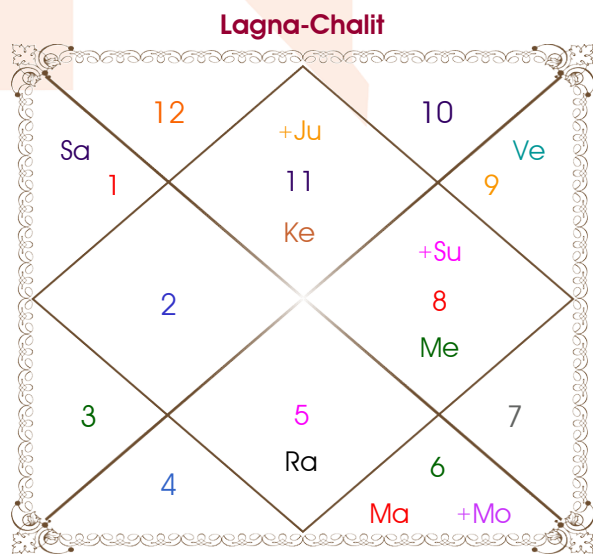

Vimshottari Rahu 11Y 1M 7D		Degree	Sign	Pln	Sign	Degree	Vimshottari Mars 6Y 4M 8D	
<b>Saturn</b>		22:15:07	Pis	Sun	Scor	27:09:37	<b>Jupiter</b>	
<b>14/05/2023</b>		11:46:33	Lib	Mon	Vir	24:33:40	<b>22/04/2023</b>	
<b>13/05/2042</b>		15:27:34	Pis	Mar	Vir	14:50:50	<b>22/04/2039</b>	
Saturn	16/05/2026	01:02:32	Ari	Mer	Scor	07:46:45	Jupiter	09/06/2025
Mercury	23/01/2029	22:33:20	Sag	Jup	Aqu	25:48:04	Saturn	21/12/2027
Ketu	04/03/2030	08:02:19	Tau	Ven	Sag	08:00:07	Mercury	28/03/2030
Venus	04/05/2033	05:58:41	Pis	Sat R	Ari	03:10:35	Ketu	04/03/2031
Sun	16/04/2034	23:19:49	Vir	Rah R	Leo	00:45:39	Venus	02/11/2033
Moon	15/11/2035	23:19:49	Pis	Ket R	Aqu	00:45:39	Sun	21/08/2034
Mars	24/12/2036	10:19:22	Cap	Ura	Cap	16:13:21	Moon	21/12/2035
Rahu	31/10/2039	03:47:25	Cap	Nep	Cap	06:35:14	Mars	26/11/2036
Jupiter	13/05/2042	09:02:57	Scor	R Plu	Scor	14:34:58	Rahu	22/04/2039

## Ashtakoot Guna Chart

Koot	Male	Female	Max	Mark	Dosha	Area
Varan	Shoodra	Vaishya	1	0.00	--	Deeds
Vashya	Manav	Manav	2	2.00	--	Nature
Tara	Sampat	Atimitra	3	3.00	--	Destiny
Yoni	Mahish	Vyaghr	4	1.00	--	Sex Life
Maitri	Venus	Mercury	5	5.00	--	Relationship
Gana	Deva	Rakshas	6	1.00	--	Sociality
Bhakut	Libra	Virgo	7	0.00	Yes	Life Style
Nadi	Antya	Madhya	8	8.00	--	Kids/Health
<b>Total:</b>			<b>36</b>	<b>20.00</b>		