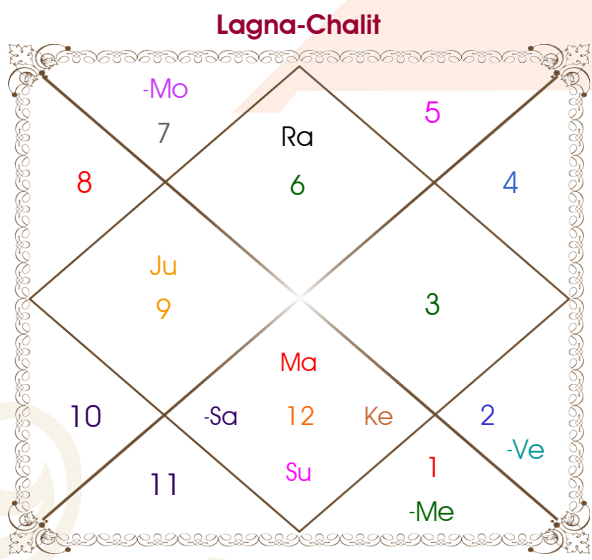

Vimshottari Rahu 11Y 1M 7D		Degree	Sign	Pln	Sign	Degree	Vimshottari Mars 6Y 4M 8D	
<b>Saturn</b>		22:15:07	Pis	Sun	Scor	27:09:37	<b>Jupiter</b>	
<b>14/05/2023</b>		11:46:33	Lib	Mon	Vir	24:33:40	<b>22/04/2023</b>	
<b>13/05/2042</b>		15:27:34	Pis	Mar	Vir	14:50:50	<b>22/04/2039</b>	
Saturn	16/05/2026	01:02:32	Ari	Mer	Scor	07:46:45	Jupiter	09/06/2025
Mercury	23/01/2029	22:33:20	Sag	Jup	Aqu	25:48:04	Saturn	21/12/2027
Ketu	04/03/2030	08:02:19	Tau	Ven	Sag	08:00:07	Mercury	28/03/2030
Venus	04/05/2033	05:58:41	Pis	Sat R	Ari	03:10:35	Ketu	04/03/2031
Sun	16/04/2034	23:19:49	Vir	Rah R	Leo	00:45:39	Venus	02/11/2033
Moon	15/11/2035	23:19:49	Pis	Ket R	Aqu	00:45:39	Sun	21/08/2034
Mars	24/12/2036	10:19:22	Cap	Ura	Cap	16:13:21	Moon	21/12/2035
Rahu	31/10/2039	03:47:25	Cap	Nep	Cap	06:35:14	Mars	26/11/2036
Jupiter	13/05/2042	09:02:57	Scor	R Plu	Scor	14:34:58	Rahu	22/04/2039

## Ashtakoot Guna Chart

Koot	Male	Female	Max	Mark	Dosha	Area
Varan	Shoodra	Vaishya	1	0.00	--	Deeds
Vashya	Manav	Manav	2	2.00	--	Nature
Tara	Sampat	Atimitra	3	3.00	--	Destiny
Yoni	Mahish	Vyaghr	4	1.00	--	Sex Life
Maitri	Venus	Mercury	5	5.00	--	Relationship
Gana	Deva	Rakshas	6	1.00	--	Sociality
Bhakut	Libra	Virgo	7	0.00	Yes	Life Style
Nadi	Antya	Madhya	8	8.00	--	Kids/Health
<b>Total:</b>			<b>36</b>	<b>20.00</b>		