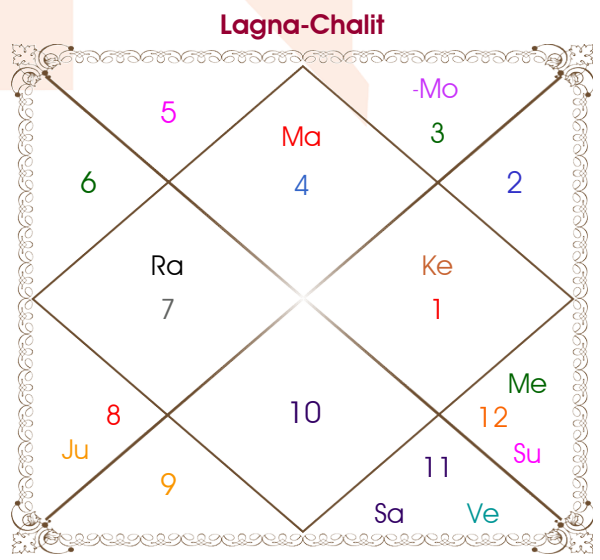

Prateek kaushik

Kanak sharma

Model: Web-FreeMatching

Order No: 121595002

Male : _____ Sex _____ : Female
 20/05/1994 : _____ Date of Birth _____ : 06/04/1995
 Friday : _____ Day _____ : Thursday
 Hour 21:05:00 : _____ Time of Birth _____ : 14:05:00 Hour
 Ghati 39:02:48 : _____ Time of Birth(Ghati) _____ : 20:01:43 Ghati
 India : _____ Country _____ : India
 Agra : _____ City _____ : Mathura
 27:09:00 North : _____ Latitude _____ : 27:30:00 North
 78:00:00 East : _____ Longitude _____ : 77:42:00 East
 82:30:00 East : _____ Zone _____ : 82:30:00 East
 Hour -00:18:00 : _____ Loc Time Corr _____ : -00:19:12 Hour
 Hour 00:00:00 : _____ War Time Corr _____ : 00:00:00 Hour
 05:27:52 : _____ Sunrise _____ : 06:05:18
 19:01:28 : _____ Sunset _____ : 18:38:46
 23:46:56 : _____ Lahiri Ayanamsa _____ : 23:47:37

Ashtakoot Guna Chart

Koot	Male	Female	Max	Mark	Dosha	Area
Varan	Vaishya	Shoodra	1	1.00	--	Deeds
Vashya	Manav	Manav	2	2.00	--	Nature
Tara	Mitra	Vipat	3	1.50	--	Destiny
Yoni	Gau	Sarp	4	1.00	--	Sex Life
Maitri	Mercury	Mercury	5	5.00	--	Relationship
Gana	Manushya	Deva	6	5.00	--	Sociality
Bhakut	Virgo	Gemini	7	7.00	--	Life Style
Nadi	Adya	Madhya	8	8.00	--	Kids/Health
Total:			36	30.50		