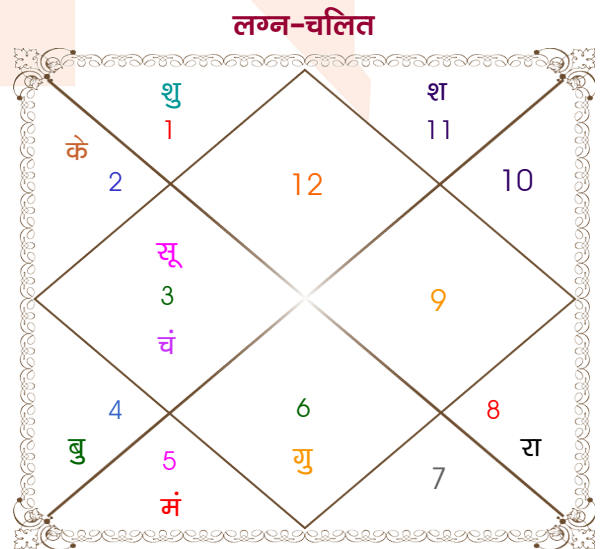

Dhurv

Priyanka

Model: Web-FreeMatching

Order No: 121594802

पुल्लिंग : _____ लिंग _____ : स्त्रीलिंग
 13/07/1992 : _____ जन्म तिथि _____ : 20-21/06/1993
 सोमवार : _____ दिन _____ : रवि-सोमवार
 घंटे 23:30:00 : _____ जन्म समय _____ : 00:30:00 घंटे
 घटी 44:53:53 : _____ जन्म समय(घटी) _____ : 47:45:04 घटी
 India : _____ देश _____ : India
 Faridabad : _____ स्थान _____ : Rohtak
 28:24:00 उत्तर : _____ अक्षांश _____ : 28:54:00 उत्तर
 77:18:00 पूर्व : _____ रेखांश _____ : 76:38:00 पूर्व
 82:30:00 पूर्व : _____ मध्य रेखांश _____ : 82:30:00 पूर्व
 घंटे -00:20:48 : _____ स्थानिक संस्कार _____ : -00:23:28 घंटे
 घंटे 00:00:00 : _____ ग्रीष्म संस्कार _____ : 00:00:00 घंटे
 05:32:26 : _____ सूर्योदय _____ : 05:25:27
 19:20:36 : _____ सूर्यास्त _____ : 19:24:31
 23:45:28 : _____ चित्रपक्षीय अयनांश _____ : 23:46:13

अष्टकूट गुण सारिणी

कूट	वर	कन्या	अंक	प्राप्त	दोष	क्षेत्र
वर्ण	क्षत्रिय	शूद्र	1	1.00	--	जातीय कर्म
वश्य	चतुष्पाद	मानव	2	1.00	--	स्वभाव
तारा	साधक	प्रत्यारि	3	1.50	--	भाग्य
योनि	वानर	श्वान	4	2.00	--	यौन विचार
मैत्री	गुरु	बुध	5	0.50	--	आपसी सम्बन्ध
गण	मनुष्य	मनुष्य	6	6.00	--	सामाजिकता
भकूट	धनु	मिथुन	7	7.00	--	जीवन शैली
नाड़ी	मध्य	आद्य	8	8.00	--	स्वास्थ्य/संतान
कुल :			36	27.00		