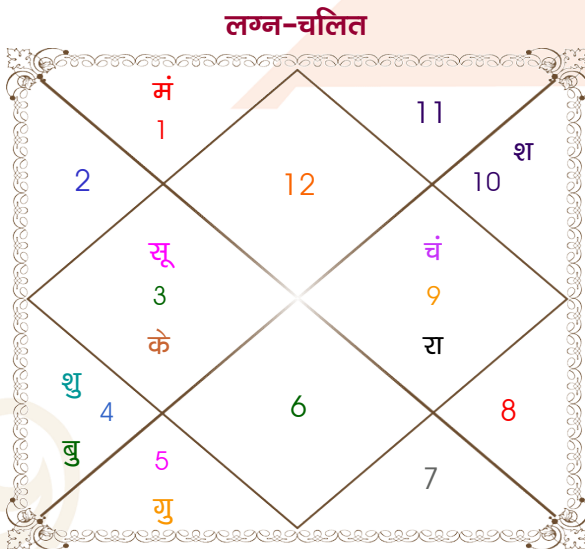

Dhurv

Priyanka

Model: Web-FreeMatching

Order No: 121594802

पुल्लिंग : _____ लिंग _____ : स्त्रीलिंग
 13/07/1992 : _____ जन्म तिथि _____ : 20-21/06/1993
 सोमवार : _____ दिन _____ : रवि-सोमवार
 घंटे 23:30:00 : _____ जन्म समय _____ : 00:30:00 घंटे
 घटी 44:53:53 : _____ जन्म समय(घटी) _____ : 47:45:04 घटी
 India : _____ देश _____ : India
 Faridabad : _____ स्थान _____ : Rohtak
 28:24:00 उत्तर : _____ अक्षांश _____ : 28:54:00 उत्तर
 77:18:00 पूर्व : _____ रेखांश _____ : 76:38:00 पूर्व
 82:30:00 पूर्व : _____ मध्य रेखांश _____ : 82:30:00 पूर्व
 घंटे -00:20:48 : _____ स्थानिक संस्कार _____ : -00:23:28 घंटे
 घंटे 00:00:00 : _____ ग्रीष्म संस्कार _____ : 00:00:00 घंटे
 05:32:26 : _____ सूर्योदय _____ : 05:25:27
 19:20:36 : _____ सूर्यास्त _____ : 19:24:31
 23:45:28 : _____ चित्रपक्षीय अयनांश _____ : 23:46:13

अष्टकूट गुण सारिणी

कूट	वर	कन्या	अंक	प्राप्त	दोष	क्षेत्र
वर्ण	क्षत्रिय	शूद्र	1	1.00	--	जातीय कर्म
वश्य	चतुष्पाद	मानव	2	1.00	--	स्वभाव
तारा	साधक	प्रत्यारि	3	1.50	--	भाग्य
योनि	वानर	श्वान	4	2.00	--	यौन विचार
मैत्री	गुरु	बुध	5	0.50	--	आपसी सम्बन्ध
गण	मनुष्य	मनुष्य	6	6.00	--	सामाजिकता
भकूट	धनु	मिथुन	7	7.00	--	जीवन शैली
नाड़ी	मध्य	आद्य	8	8.00	--	स्वास्थ्य/संतान
कुल :			36	27.00		