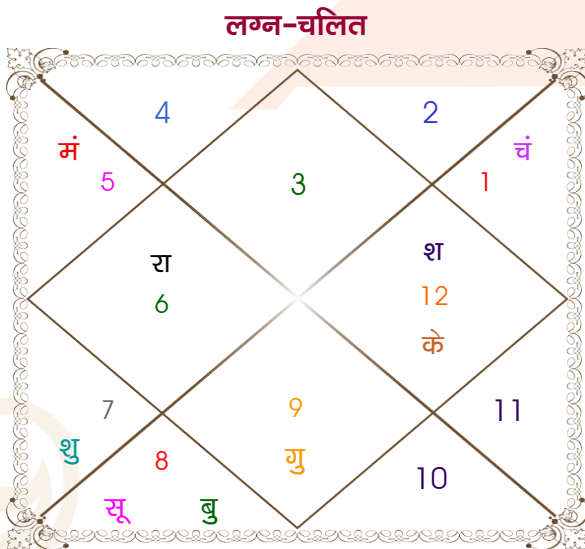

Dulasya gupta

Himaani

Model: Web-FreeMatching

Order No: 121594502

पुल्लिंग : _____ लिंग _____ : स्त्रीलिंग
 22/11/1996 : _____ जन्म तिथि _____ : 11-12/11/1998
 शुक्रवार : _____ दिन _____ : बुध-गुरुवार
 घंटे 19:55:00 : _____ जन्म समय _____ : 04:50:00 घंटे
 घटी 32:40:16 : _____ जन्म समय(घटी) _____ : 55:21:30 घटी
 India : _____ देश _____ : India
 Saharanpur : _____ स्थान _____ : Saharanpur
 29:58:00 उत्तर : _____ अक्षांश _____ : 29:58:00 उत्तर
 77:33:00 पूर्व : _____ रेखांश _____ : 77:33:00 पूर्व
 82:30:00 पूर्व : _____ मध्य रेखांश _____ : 82:30:00 पूर्व
 घंटे -00:19:48 : _____ स्थानिक संस्कार _____ : -00:19:48 घंटे
 घंटे 00:00:00 : _____ ग्रीष्म संस्कार _____ : 00:00:00 घंटे
 06:50:53 : _____ सूर्योदय _____ : 06:41:23
 17:21:20 : _____ सूर्यास्त _____ : 17:26:05
 23:48:49 : _____ चित्रपक्षीय अयनांश _____ : 23:50:17

विंशोत्तरी केतु 4वर्ष 3मा 10दि सूर्य		अंश	राशि	ग्रह	राशि	अंश	विंशोत्तरी केतु 3वर्ष 6मा 25दि सूर्य	
		15:17:16	मिथु	लग्न	तुला	00:51:03		
		06:45:30	वृश्चि	सूर्य	तुला	25:31:22		
		05:11:01	मेष	चंद्र	सिंह	06:32:02		
		18:32:20	सिंह	मंगल	सिंह	27:20:09		
सूर्य	22/06/2021	18:20:36	वृश्चि	बुध	वृश्चि	18:18:19	सूर्य	25/09/2022
चन्द्र	21/12/2021	22:50:05	धनु	गुरु व	कुंभ	24:19:38	चन्द्र	27/03/2023
मंगल	28/04/2022	05:36:47	तुला	शुक्र	तुला	28:44:48	मंगल	02/08/2023
राहु	23/03/2023	06:54:06	मीन व	शनि व	मेष	04:50:23	राहु	25/06/2024
गुरु	09/01/2024	13:00:48	कन्या व	राहु व	सिंह	03:58:26	गुरु	13/04/2025
शनि	21/12/2024	13:00:48	मीन व	केतु व	कुंभ	03:58:26	शनि	26/03/2026
बुध	28/10/2025	07:37:13	मक	हर्ष	मक	15:13:07	बुध	31/01/2027
केतु	04/03/2026	01:45:54	मक	नेप	मक	05:49:12	केतु	08/06/2027
शुक्र	05/03/2027	09:05:10	वृश्चि	प्लूटो	वृश्चि	13:22:13	शुक्र	07/06/2028