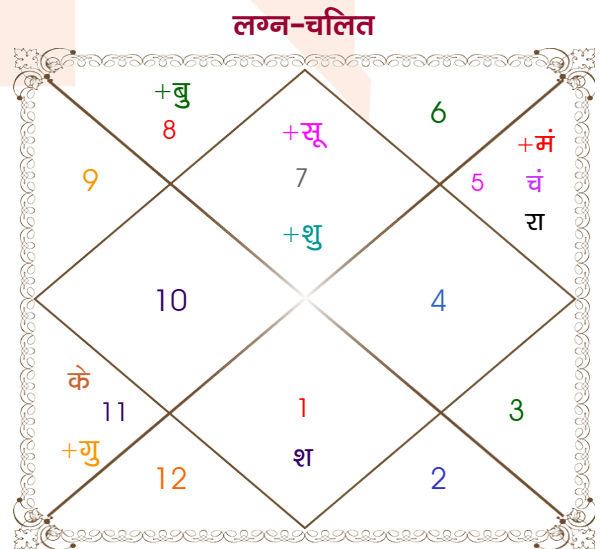

Dulasya gupta

Himaani

Model: Web-FreeMatching

Order No: 121594502

पुल्लिंग : _____ लिंग _____ : स्त्रीलिंग
 22/11/1996 : _____ जन्म तिथि _____ : 11-12/11/1998
 शुक्रवार : _____ दिन _____ : बुध-गुरुवार
 घंटे 19:55:00 : _____ जन्म समय _____ : 04:50:00 घंटे
 घटी 32:40:16 : _____ जन्म समय(घटी) _____ : 55:21:30 घटी
 India : _____ देश _____ : India
 Saharanpur : _____ स्थान _____ : Saharanpur
 29:58:00 उत्तर : _____ अक्षांश _____ : 29:58:00 उत्तर
 77:33:00 पूर्व : _____ रेखांश _____ : 77:33:00 पूर्व
 82:30:00 पूर्व : _____ मध्य रेखांश _____ : 82:30:00 पूर्व
 घंटे -00:19:48 : _____ स्थानिक संस्कार _____ : -00:19:48 घंटे
 घंटे 00:00:00 : _____ ग्रीष्म संस्कार _____ : 00:00:00 घंटे
 06:50:53 : _____ सूर्योदय _____ : 06:41:23
 17:21:20 : _____ सूर्यास्त _____ : 17:26:05
 23:48:49 : _____ चित्रपक्षीय अयनांश _____ : 23:50:17

विंशोत्तरी केतु 4वर्ष 3मा 10दि सूर्य		अंश	राशि	ग्रह	राशि	अंश	विंशोत्तरी केतु 3वर्ष 6मा 25दि सूर्य	
		15:17:16	मिथु	लग्न	तुला	00:51:03		
		06:45:30	वृश्चि	सूर्य	तुला	25:31:22		
		05:11:01	मेष	चंद्र	सिंह	06:32:02		
		18:32:20	सिंह	मंगल	सिंह	27:20:09		
सूर्य	22/06/2021	18:20:36	वृश्चि	बुध	वृश्चि	18:18:19	सूर्य	25/09/2022
चन्द्र	21/12/2021	22:50:05	धनु	गुरु व	कुंभ	24:19:38	चन्द्र	27/03/2023
मंगल	28/04/2022	05:36:47	तुला	शुक्र	तुला	28:44:48	मंगल	02/08/2023
राहु	23/03/2023	06:54:06	मीन व	शनि व	मेष	04:50:23	राहु	25/06/2024
गुरु	09/01/2024	13:00:48	कन्या व	राहु व	सिंह	03:58:26	गुरु	13/04/2025
शनि	21/12/2024	13:00:48	मीन व	केतु व	कुंभ	03:58:26	शनि	26/03/2026
बुध	28/10/2025	07:37:13	मक	हर्ष	मक	15:13:07	बुध	31/01/2027
केतु	04/03/2026	01:45:54	मक	नेप	मक	05:49:12	केतु	08/06/2027
शुक्र	05/03/2027	09:05:10	वृश्चि	प्लूटो	वृश्चि	13:22:13	शुक्र	07/06/2028