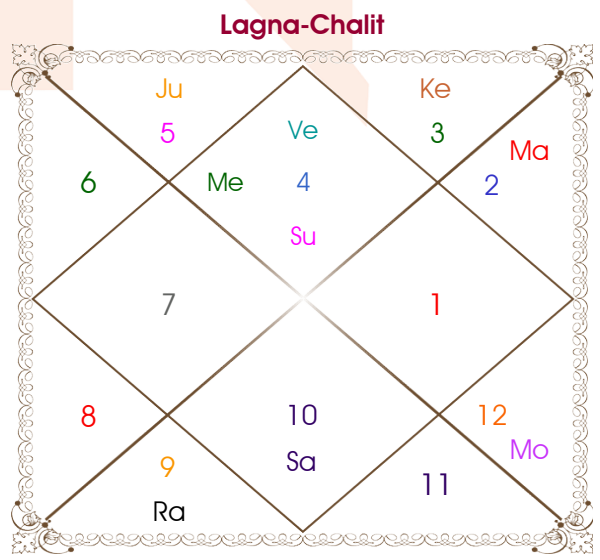

Suparn kashyap

Anamicka pandey

Model: Web-FreeMatching

Order No: 121592815

Male : _____ Sex _____ : Female
 11/01/1989 : _____ Date of Birth _____ : 22/07/1992
 Wednesday : _____ Day _____ : Wednesday
 Hour 13:30:00 : _____ Time of Birth _____ : 06:30:00 Hour
 Ghati 15:41:45 : _____ Time of Birth(Ghati) _____ : 02:25:31 Ghati
 India : _____ Country _____ : India
 Bijnor : _____ City _____ : Delhi
 29:22:00 North : _____ Latitude _____ : 28:39:00 North
 78:09:00 East : _____ Longitude _____ : 77:13:00 East
 82:30:00 East : _____ Zone _____ : 82:30:00 East
 Hour -00:17:24 : _____ Loc Time Corr _____ : -00:21:08 Hour
 Hour 00:00:00 : _____ War Time Corr _____ : 00:00:00 Hour
 07:13:18 : _____ Sunrise _____ : 05:36:58
 17:37:34 : _____ Sunset _____ : 19:17:46
 23:42:21 : _____ Lahiri Ayanamsa _____ : 23:45:29

Vimshottari Rahu 7Y 6M 19D		Degree	Sign	Pln	Sign	Degree	Vimshottari Mercury 5Y 8M 21D	
Saturn		27:22:43	Sag	Sun	Can	05:43:08	Sun	
01/08/2012		14:24:18	Aqu	Mon	Pis	25:30:34	13/04/2025	
02/08/2031		01:54:43	Ari	Mar	Tau	02:59:07	13/04/2031	
Saturn	05/08/2015	16:14:11	Cap	Mer R	Can	23:33:09	Sun	31/07/2025
Mercury	14/04/2018	02:31:22	Tau R	Jup	Leo	19:30:30	Moon	30/01/2026
Ketu	24/05/2019	07:01:04	Sag	Ven	Can	16:16:45	Mars	07/06/2026
Venus	23/07/2022	13:05:55	Sag	Sat R	Cap	22:34:35	Rahu	01/05/2027
Sun	05/07/2023	11:55:46	Aqu	Rah R	Sag	06:31:00	Jupiter	18/02/2028
Moon	03/02/2025	11:55:46	Leo	Ket R	Gem	06:31:00	Saturn	30/01/2029
Mars	14/03/2026	08:39:31	Sag	Ura R	Sag	21:42:43	Mercury	06/12/2029
Rahu	18/01/2029	16:36:21	Sag	Nep R	Sag	23:28:47	Ketu	13/04/2030
Jupiter	02/08/2031	21:05:45	Lib	Plu R	Lib	26:24:44	Venus	13/04/2031