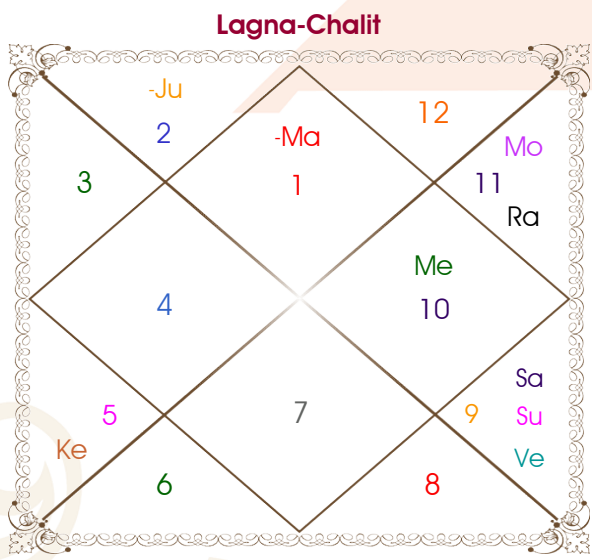

Suparn kashyap

Anamicka pandey

Model: Web-FreeMatching

Order No: 121592815

Male : _____ Sex _____ : Female
 11/01/1989 : _____ Date of Birth _____ : 22/07/1992
 Wednesday : _____ Day _____ : Wednesday
 Hour 13:30:00 : _____ Time of Birth _____ : 06:30:00 Hour
 Ghati 15:41:45 : _____ Time of Birth(Ghati) _____ : 02:25:31 Ghati
 India : _____ Country _____ : India
 Bijnor : _____ City _____ : Delhi
 29:22:00 North : _____ Latitude _____ : 28:39:00 North
 78:09:00 East : _____ Longitude _____ : 77:13:00 East
 82:30:00 East : _____ Zone _____ : 82:30:00 East
 Hour -00:17:24 : _____ Loc Time Corr _____ : -00:21:08 Hour
 Hour 00:00:00 : _____ War Time Corr _____ : 00:00:00 Hour
 07:13:18 : _____ Sunrise _____ : 05:36:58
 17:37:34 : _____ Sunset _____ : 19:17:46
 23:42:21 : _____ Lahiri Ayanamsa _____ : 23:45:29

Vimshottari Rahu 7Y 6M 19D		Degree	Sign	Pln	Sign	Degree	Vimshottari Mercury 5Y 8M 21D	
Saturn		27:22:43	Sag	Sun	Can	05:43:08	Sun	
01/08/2012		14:24:18	Aqu	Mon	Pis	25:30:34	13/04/2025	
02/08/2031		01:54:43	Ari	Mar	Tau	02:59:07	13/04/2031	
Saturn	05/08/2015	16:14:11	Cap	Mer R	Can	23:33:09	Sun	31/07/2025
Mercury	14/04/2018	02:31:22	Tau R	Jup	Leo	19:30:30	Moon	30/01/2026
Ketu	24/05/2019	07:01:04	Sag	Ven	Can	16:16:45	Mars	07/06/2026
Venus	23/07/2022	13:05:55	Sag	Sat R	Cap	22:34:35	Rahu	01/05/2027
Sun	05/07/2023	11:55:46	Aqu	Rah R	Sag	06:31:00	Jupiter	18/02/2028
Moon	03/02/2025	11:55:46	Leo	Ket R	Gem	06:31:00	Saturn	30/01/2029
Mars	14/03/2026	08:39:31	Sag	Ura R	Sag	21:42:43	Mercury	06/12/2029
Rahu	18/01/2029	16:36:21	Sag	Nep R	Sag	23:28:47	Ketu	13/04/2030
Jupiter	02/08/2031	21:05:45	Lib	Plu R	Lib	26:24:44	Venus	13/04/2031