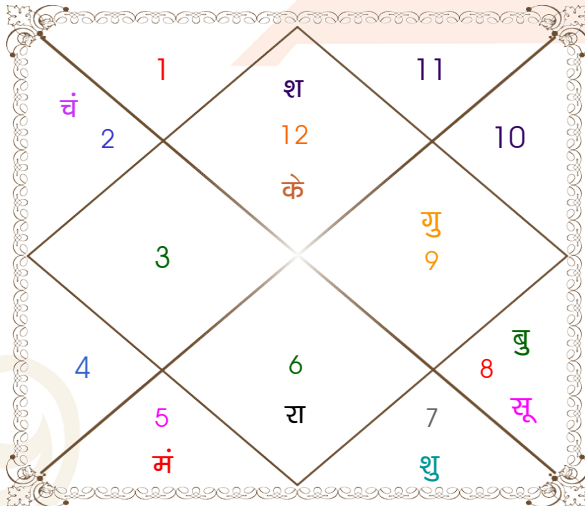

विंशोत्तरी चन्द्र 8वर्ष 6मा 6दि राहु	अंश	राशि	ग्रह	राशि	अंश	विंशोत्तरी चन्द्र 7वर्ष 8मा 5दि राहु
02/06/2012	13:41:53	मीन	लग्न	कुंभ	19:06:08	16/02/2014
03/06/2030	09:33:45	वृश्चि	सूर्य	वृष	27:30:56	17/02/2032
राहु	11:58:33	वृष	चंद्र	वृष	13:05:26	राहु
13/02/2015	19:55:06	सिंह	मंगल	तुला	01:03:59	29/10/2016
गुरु	22:33:00	वृश्चि	बुध	मिथु	16:41:53	गुरु
09/07/2017	23:22:52	धनु	गुरु	मेष	03:26:51	25/03/2019
शनि	09:02:13	तुला	शुक्र	कर्क	12:51:22	शनि
15/05/2020	06:51:17	मीन व	शनि	मेष	18:32:18	बुध
बुध	12:41:17	कन्या व	राहु व	कर्क	20:25:31	17/08/2024
02/12/2022	12:41:17	मीन व	केतु व	मक	20:25:31	केतु
केतु	07:43:14	मक	हर्ष व	मक	22:45:28	05/09/2025
21/12/2023	01:50:07	मक	नेप व	मक	10:10:32	शुक्र
शुक्र	09:11:45	वृश्चि	प्लूटो व	वृश्चि	14:56:28	05/09/2028
20/12/2026						सूर्य
14/11/2027						30/07/2029
सूर्य						चन्द्र
15/05/2029						29/01/2031
चन्द्र						मंगल
03/06/2030						17/02/2032
मंगल						

लग्न-चलित