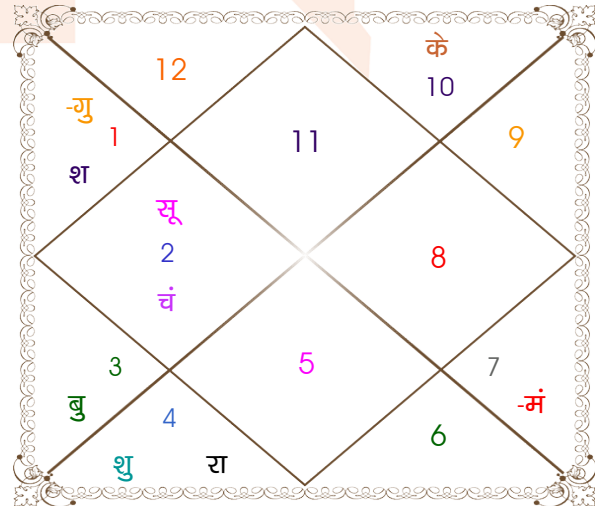

पुल्लिंग : _____ लिंग _____ : स्त्रीलिंग
25/11/1996 : _____ जन्म तिथि _____ : 12-13/06/1999
सोमवार : _____ दिन _____ : शनि-रविवार
घंटे 14:30:00 : _____ जन्म समय _____ : 00:15:00 घंटे
घटी 18:59:02 : _____ जन्म समय(घटी) _____ : 46:46:17 घटी
India : _____ देश _____ : India
Jaipur Rly Station : _____ स्थान _____ : Jaipur Rly Station
26:54:00 उत्तर : _____ अक्षांश _____ : 26:54:00 उत्तर
75:48:00 पूर्व : _____ रेखांश _____ : 75:48:00 पूर्व
82:30:00 पूर्व : _____ मध्य रेखांश _____ : 82:30:00 पूर्व
घंटे -00:26:48 : _____ स्थानिक संस्कार _____ : -00:26:48 घंटे
घंटे 00:00:00 : _____ ग्रीष्म संस्कार _____ : 00:00:00 घंटे
06:54:23 : _____ सूर्योदय _____ : 05:32:29
17:33:29 : _____ सूर्यास्त _____ : 19:20:39
23:48:50 : _____ चित्रपक्षीय अयनांश _____ : 23:50:45

विंशोत्तरी चन्द्र 8वर्ष 6मा 6दि राहु	अंश	राशि	ग्रह	राशि	अंश	विंशोत्तरी चन्द्र 7वर्ष 8मा 5दि राहु
02/06/2012	13:41:53	मीन	लग्न	कुंभ	19:06:08	16/02/2014
03/06/2030	09:33:45	वृश्चि	सूर्य	वृष	27:30:56	17/02/2032
राहु	11:58:33	वृष	चंद्र	वृष	13:05:26	राहु
13/02/2015	19:55:06	सिंह	मंगल	तुला	01:03:59	29/10/2016
गुरु	22:33:00	वृश्चि	बुध	मिथु	16:41:53	गुरु
09/07/2017	23:22:52	धनु	गुरु	मेष	03:26:51	25/03/2019
शनि	09:02:13	तुला	शुक्र	कर्क	12:51:22	शनि
15/05/2020	06:51:17	मीन व	शनि	मेष	18:32:18	बुध
बुध	12:41:17	कन्या व	राहु व	कर्क	20:25:31	17/08/2024
02/12/2022	12:41:17	मीन व	केतु व	मक	20:25:31	केतु
केतु	07:43:14	मक	हर्ष व	मक	22:45:28	05/09/2025
21/12/2023	01:50:07	मक	नेप व	मक	10:10:32	शुक्र
शुक्र	09:11:45	वृश्चि	प्लूटो व	वृश्चि	14:56:28	05/09/2028
20/12/2026						सूर्य
14/11/2027						30/07/2029
सूर्य						चन्द्र
15/05/2029						29/01/2031
चन्द्र						मंगल
03/06/2030						17/02/2032
मंगल						

लग्न-चलित

लग्न-चलित