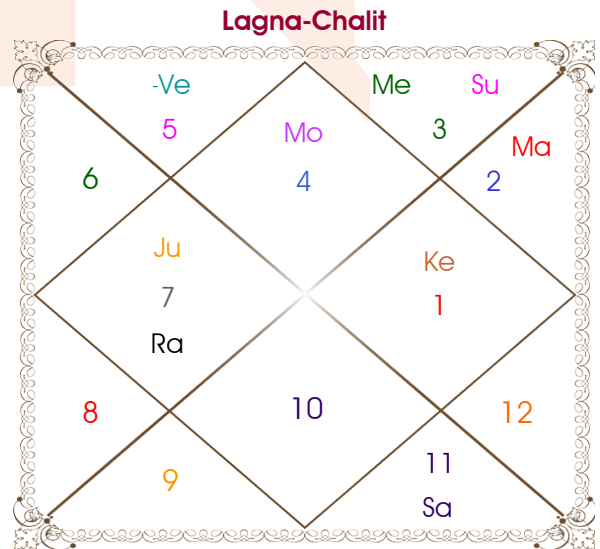

Diwakar Gupta

Ms. Ankita

Model: Web-FreeMatching

Order No: 121592007

Male : _____ Sex _____ : Female
 22/12/1993 : _____ Date of Birth _____ : 10/07/1994
 Wednesday : _____ Day _____ : Sunday
 Hour 23:33:00 : _____ Time of Birth _____ : 07:50:00 Hour
 Ghati 41:03:27 : _____ Time of Birth(Ghati) _____ : 05:53:48 Ghati
 India : _____ Country _____ : India
 Bulandshahr : _____ City _____ : Ghaziabad
 28:30:00 North : _____ Latitude _____ : 28:40:00 North
 77:49:00 East : _____ Longitude _____ : 77:26:00 East
 82:30:00 East : _____ Zone _____ : 82:30:00 East
 Hour -00:18:44 : _____ Loc Time Corr _____ : -00:20:16 Hour
 Hour 00:00:00 : _____ War Time Corr _____ : 00:00:00 Hour
 07:07:37 : _____ Sunrise _____ : 05:29:38
 17:27:05 : _____ Sunset _____ : 19:21:13
 23:46:38 : _____ Lahiri Ayanamsa _____ : 23:47:04

Vimshottari Mercury 4Y 0M 16D		Degree	Sign	Pln	Sign	Degree	Vimshottari Saturn 12Y 1M 1D	
Sun		07:08:25	Sag	Sun	Gem	23:50:20	Ketu	
07/01/2025		26:49:41	Pis	Mon	Can	08:11:01	11/08/2023	
08/01/2031		08:16:48	Sag	Mar	Tau	10:34:18	11/08/2030	
Sun	27/04/2025	00:18:20	Sag	Mer	Gem	06:05:13	Ketu	07/01/2024
Moon	27/10/2025	14:29:07	Lib	Jup	Lib	11:04:43	Venus	09/03/2025
Mars	03/03/2026	01:04:45	Sag	Ven	Leo	04:52:55	Sun	14/07/2025
Rahu	26/01/2027	02:23:05	Aqu	Sat R	Aqu	18:23:01	Moon	12/02/2026
Jupiter	14/11/2027	08:58:34	Sco	Rah R	Lib	28:34:36	Mars	12/07/2026
Saturn	26/10/2028	08:58:34	Tau	Ket R	Ari	28:34:36	Rahu	30/07/2027
Mercury	02/09/2029	27:16:11	Sag	Ura R	Cap	00:51:41	Jupiter	05/07/2028
Ketu	08/01/2030	26:20:31	Sag	Nep R	Sag	28:18:07	Saturn	14/08/2029
Venus	08/01/2031	02:59:26	Sco	Plu R	Sco	01:41:05	Mercury	11/08/2030