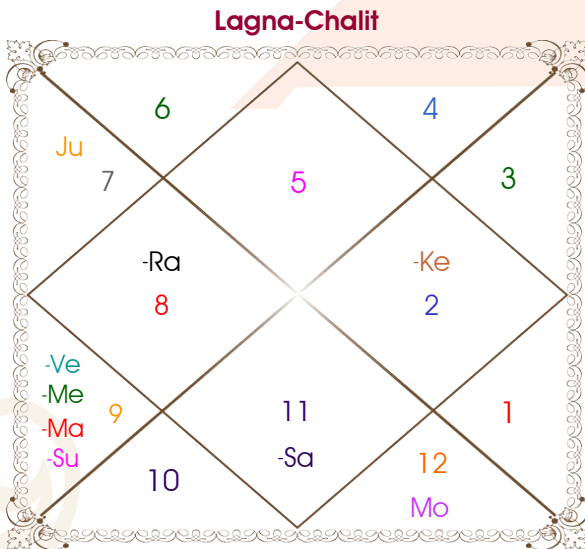

Diwakar Gupta

Ms. Ankita

Model: Web-FreeMatching

Order No: 121592007

Male : _____ Sex _____ : Female
 22/12/1993 : _____ Date of Birth _____ : 10/07/1994
 Wednesday : _____ Day _____ : Sunday
 Hour 23:33:00 : _____ Time of Birth _____ : 07:50:00 Hour
 Ghati 41:03:27 : _____ Time of Birth(Ghati) _____ : 05:53:48 Ghati
 India : _____ Country _____ : India
 Bulandshahr : _____ City _____ : Ghaziabad
 28:30:00 North : _____ Latitude _____ : 28:40:00 North
 77:49:00 East : _____ Longitude _____ : 77:26:00 East
 82:30:00 East : _____ Zone _____ : 82:30:00 East
 Hour -00:18:44 : _____ Loc Time Corr _____ : -00:20:16 Hour
 Hour 00:00:00 : _____ War Time Corr _____ : 00:00:00 Hour
 07:07:37 : _____ Sunrise _____ : 05:29:38
 17:27:05 : _____ Sunset _____ : 19:21:13
 23:46:38 : _____ Lahiri Ayanamsa _____ : 23:47:04

Ashtakoot Guna Chart

Koot	Male	Female	Max	Mark	Dosha	Area
Varan	Vipra	Vipra	1	1.00	--	Deeds
Vashya	Jalchar	Jalchar	2	2.00	--	Nature
Tara	Sampat	Atimitra	3	3.00	--	Destiny
Yoni	Gaja	Mesh	4	3.00	--	Sex Life
Maitri	Jupiter	Moon	5	4.00	--	Relationship
Gana	Deva	Deva	6	6.00	--	Sociality
Bhakut	Pisces	Cancer	7	0.00	Yes	Life Style
Nadi	Antya	Madhya	8	8.00	--	Kids/Health
Total:			36	27.00		