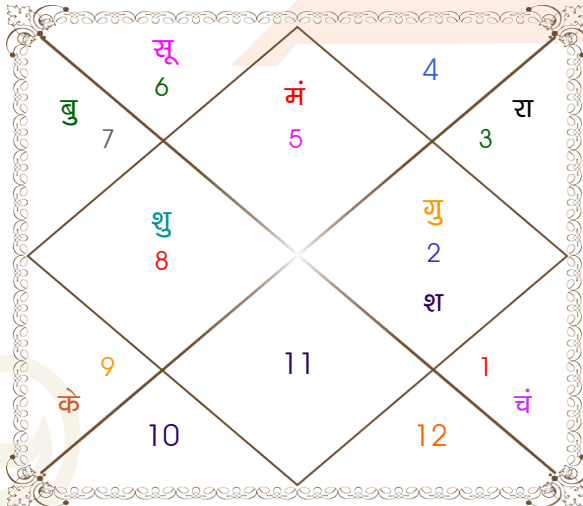

विंशोत्तरी
शुक्र 14वर्ष 1मा 24दि
चन्द्र
09/12/2020
09/12/2030

चन्द्र	09/10/2021
मंगल	10/05/2022
राहु	09/11/2023
गुरु	10/03/2025
शनि	10/10/2026
बुध	10/03/2028
केतु	09/10/2028
शुक्र	10/06/2030
सूर्य	09/12/2030

अंश	राशि	ग्रह	राशि	अंश
14:27:47	सिंह	लग्न	कर्क	29:54:35
27:58:27	कन्या	सूर्य	मक	17:36:25
17:13:57	मेष	चंद्र	सिंह	24:05:00
23:37:24	सिंह	मंगल	मीन	15:16:27
21:08:45	तुला	बुध व	मक	09:14:07
16:58:35	वृष व	गुरु व	मिथु	13:06:43
00:50:09	वृश्चि	शुक्र	मक	21:41:49
06:11:57	वृष व	शनि व	वृष	14:12:10
25:52:14	मिथु व	राहु व	मिथु	02:19:46
25:52:14	धनु व	केतु व	धनु	02:19:46
23:05:21	मक व	हर्ष	कुंभ	00:10:50
09:55:38	मक व	नेप	मक	14:41:33
17:05:44	वृश्चि	प्लूटो	वृश्चि	23:06:36

विंशोत्तरी
शुक्र 3वर्ष 10मा 15दि
मंगल
17/12/2021
16/12/2028

मंगल	15/05/2022
राहु	02/06/2023
गुरु	08/05/2024
शनि	17/06/2025
बुध	14/06/2026
केतु	10/11/2026
शुक्र	10/01/2028
सूर्य	17/05/2028
चन्द्र	16/12/2028

लग्न-चलित