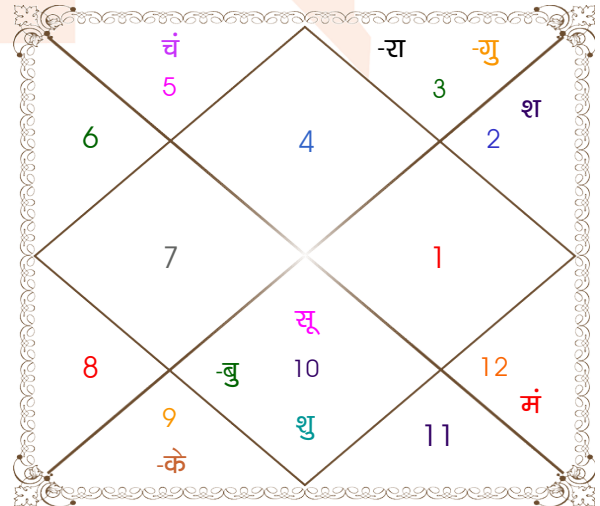

पुल्लिंग : _____ लिंग _____ : स्त्रीलिंग
14-15/10/2000 : _____ जन्म तिथि _____ : 31/01/2002
शनि-रविवार : _____ दिन _____ : गुरुवार
घंटे 03:05:00 : _____ जन्म समय _____ : 18:50:00 घंटे
घटी 51:58:33 : _____ जन्म समय(घटी) _____ : 29:21:42 घटी
India : _____ देश _____ : India
Hathras : _____ स्थान _____ : Firozabad
27:36:00 उत्तर : _____ अक्षांश _____ : 27:09:00 उत्तर
78:02:00 पूर्व : _____ रेखांश _____ : 78:24:00 पूर्व
82:30:00 पूर्व : _____ मध्य रेखांश _____ : 82:30:00 पूर्व
घंटे -00:17:52 : _____ स्थानिक संस्कार _____ : -00:16:24 घंटे
घंटे 00:00:00 : _____ ग्रीष्म संस्कार _____ : 00:00:00 घंटे
06:17:34 : _____ सूर्योदय _____ : 07:03:08
17:48:48 : _____ सूर्यास्त _____ : 17:56:47
23:51:47 : _____ चित्रपक्षीय अयनांश _____ : 23:52:55

विंशोत्तरी
शुक्र 14वर्ष 1मा 24दि
चन्द्र
09/12/2020
09/12/2030

चन्द्र	09/10/2021
मंगल	10/05/2022
राहु	09/11/2023
गुरु	10/03/2025
शनि	10/10/2026
बुध	10/03/2028
केतु	09/10/2028
शुक्र	10/06/2030
सूर्य	09/12/2030

अंश	राशि	ग्रह	राशि	अंश
14:27:47	सिंह	लग्न	कर्क	29:54:35
27:58:27	कन्या	सूर्य	मक	17:36:25
17:13:57	मेष	चंद्र	सिंह	24:05:00
23:37:24	सिंह	मंगल	मीन	15:16:27
21:08:45	तुला	बुध व	मक	09:14:07
16:58:35	वृष व	गुरु व	मिथु	13:06:43
00:50:09	वृश्चि	शुक्र	मक	21:41:49
06:11:57	वृष व	शनि व	वृष	14:12:10
25:52:14	मिथु व	राहु व	मिथु	02:19:46
25:52:14	धनु व	केतु व	धनु	02:19:46
23:05:21	मक व	हर्ष	कुंभ	00:10:50
09:55:38	मक व	नेप	मक	14:41:33
17:05:44	वृश्चि	प्लूटो	वृश्चि	23:06:36

विंशोत्तरी
शुक्र 3वर्ष 10मा 15दि
मंगल
17/12/2021
16/12/2028

मंगल	15/05/2022
राहु	02/06/2023
गुरु	08/05/2024
शनि	17/06/2025
बुध	14/06/2026
केतु	10/11/2026
शुक्र	10/01/2028
सूर्य	17/05/2028
चन्द्र	16/12/2028

लग्न-चलित

लग्न-चलित