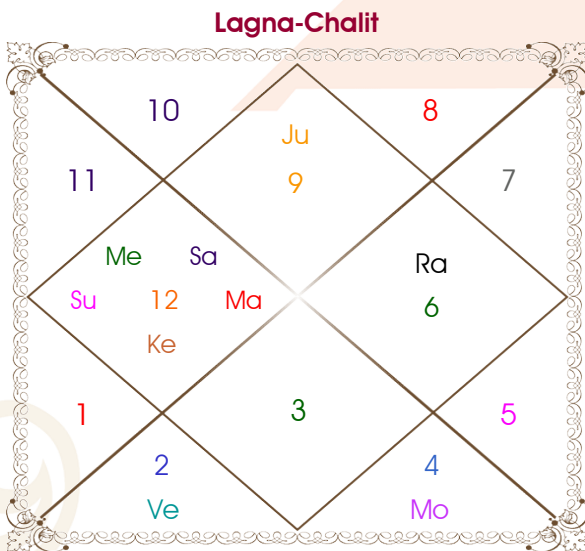

Ankit sinha

Dollie juneja

Model: Web-FreeMatching

Order No: 121591503

Male : _____ Sex _____ : Female
 30/03/1996 : _____ Date of Birth _____ : 08/12/1998
 Saturday : _____ Day _____ : Tuesday
 Hour 23:55:00 : _____ Time of Birth _____ : 22:10:00 Hour
 Ghati 45:37:44 : _____ Time of Birth(Ghati) _____ : 39:50:59 Ghati
 India : _____ Country _____ : India
 Jamshedpur : _____ City _____ : Delhi
 22:47:00 North : _____ Latitude _____ : 28:39:00 North
 86:12:00 East : _____ Longitude _____ : 77:13:00 East
 82:30:00 East : _____ Zone _____ : 82:30:00 East
 Hour 00:14:48 : _____ Loc Time Corr _____ : -00:21:08 Hour
 Hour 00:00:00 : _____ War Time Corr _____ : 00:00:00 Hour
 05:39:54 : _____ Sunrise _____ : 07:01:38
 17:59:45 : _____ Sunset _____ : 17:24:14
 23:48:22 : _____ Lahiri Ayanamsa _____ : 23:50:22

Vimshottari Mercury 3Y 8M 2D		Degree	Sign	Pln	Sign	Degree	Vimshottari Mercury 1Y 5M 25D	
Venus		16:31:38	Pis	Sun	Sco	22:32:29	Venus	
02/12/2006		27:07:09	Can	Mon	Can	28:50:06	04/06/2007	
02/12/2026		10:57:49	Pis	Mar	Vir	12:23:29	04/06/2027	
Venus	02/04/2010	19:05:46	Pis	Mer R	Sco	08:03:36	Venus	03/10/2010
Sun	03/04/2011	22:00:21	Sag	Jup	Aqu	25:23:32	Sun	04/10/2011
Moon	01/12/2012	02:24:22	Tau	Ven	Sag	02:17:45	Moon	03/06/2013
Mars	31/01/2014	05:16:15	Pis	Sat R	Ari	03:19:47	Mars	03/08/2014
Rahu	31/01/2017	23:21:39	Vir R	Rah R	Leo	00:50:24	Rahu	03/08/2017
Jupiter	02/10/2019	23:21:39	Pis R	Ket R	Aqu	00:50:24	Jupiter	03/04/2020
Saturn	02/12/2022	10:09:13	Cap	Ura	Cap	16:02:04	Saturn	04/06/2023
Mercury	02/10/2025	03:42:20	Cap	Nep	Cap	06:27:02	Mercury	04/04/2026
Ketu	02/12/2026	09:08:09	Sco R	Plu	Sco	14:24:25	Ketu	04/06/2027