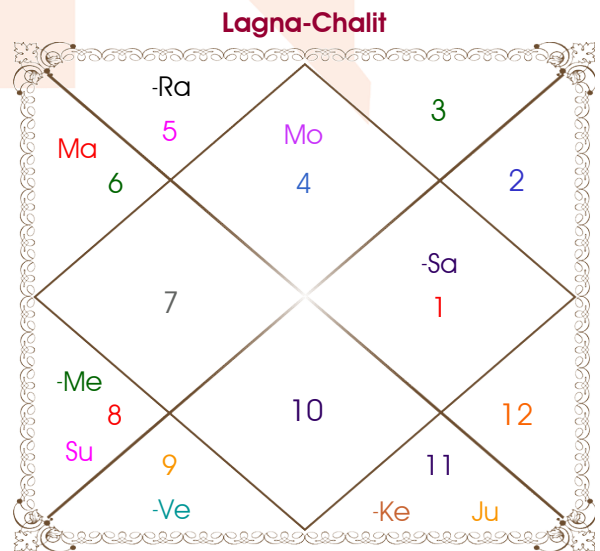

Ankit sinha

Dollie juneja

Model: Web-FreeMatching

Order No: 121591503

Male : _____ Sex _____ : Female
 30/03/1996 : _____ Date of Birth _____ : 08/12/1998
 Saturday : _____ Day _____ : Tuesday
 Hour 23:55:00 : _____ Time of Birth _____ : 22:10:00 Hour
 Ghati 45:37:44 : _____ Time of Birth(Ghati) _____ : 39:50:59 Ghati
 India : _____ Country _____ : India
 Jamshedpur : _____ City _____ : Delhi
 22:47:00 North : _____ Latitude _____ : 28:39:00 North
 86:12:00 East : _____ Longitude _____ : 77:13:00 East
 82:30:00 East : _____ Zone _____ : 82:30:00 East
 Hour 00:14:48 : _____ Loc Time Corr _____ : -00:21:08 Hour
 Hour 00:00:00 : _____ War Time Corr _____ : 00:00:00 Hour
 05:39:54 : _____ Sunrise _____ : 07:01:38
 17:59:45 : _____ Sunset _____ : 17:24:14
 23:48:22 : _____ Lahiri Ayanamsa _____ : 23:50:22

Vimshottari Mercury 3Y 8M 2D		Degree	Sign	Pln	Sign	Degree	Vimshottari Mercury 1Y 5M 25D	
Venus		16:31:38	Pis	Sun	Sco	22:32:29	Venus	
02/12/2006		27:07:09	Can	Mon	Can	28:50:06	04/06/2007	
02/12/2026		10:57:49	Pis	Mar	Vir	12:23:29	04/06/2027	
Venus	02/04/2010	19:05:46	Pis	Mer R	Sco	08:03:36	Venus	03/10/2010
Sun	03/04/2011	22:00:21	Sag	Jup	Aqu	25:23:32	Sun	04/10/2011
Moon	01/12/2012	02:24:22	Tau	Ven	Sag	02:17:45	Moon	03/06/2013
Mars	31/01/2014	05:16:15	Pis	Sat R	Ari	03:19:47	Mars	03/08/2014
Rahu	31/01/2017	23:21:39	Vir R	Rah R	Leo	00:50:24	Rahu	03/08/2017
Jupiter	02/10/2019	23:21:39	Pis R	Ket R	Aqu	00:50:24	Jupiter	03/04/2020
Saturn	02/12/2022	10:09:13	Cap	Ura	Cap	16:02:04	Saturn	04/06/2023
Mercury	02/10/2025	03:42:20	Cap	Nep	Cap	06:27:02	Mercury	04/04/2026
Ketu	02/12/2026	09:08:09	Sco R	Plu	Sco	14:24:25	Ketu	04/06/2027