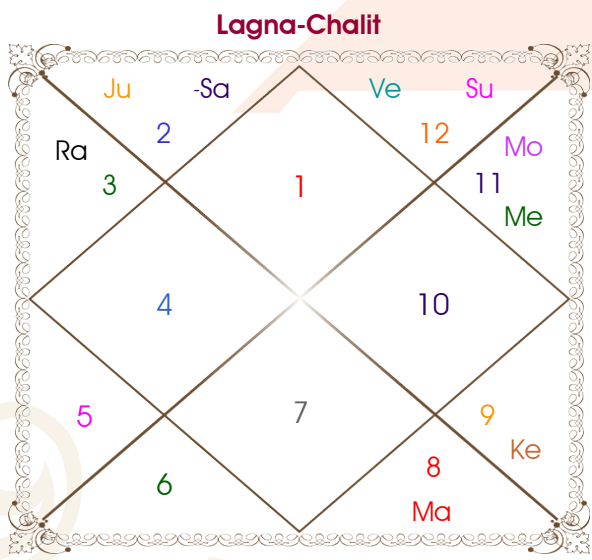

Smit modi

Smit Modi F

Model: Web-FreeMatching

Order No: 121590902

Male : _____ Sex _____ : Female
 22/03/2001 : _____ Date of Birth _____ : 25-26/06/2002
 Thursday : _____ Day _____ : Tue-Wednesday
 Hour 08:57:00 : _____ Time of Birth _____ : 05:01:00 Hour
 Ghati 05:41:34 : _____ Time of Birth(Ghati) _____ : 57:50:05 Ghati
 India : _____ Country _____ : India
 Himatnagar : _____ City _____ : Ahmedabad
 23:35:00 North : _____ Latitude _____ : 23:03:00 North
 73:02:00 East : _____ Longitude _____ : 72:40:00 East
 82:30:00 East : _____ Zone _____ : 82:30:00 East
 Hour -00:37:52 : _____ Loc Time Corr _____ : -00:39:20 Hour
 Hour 00:00:00 : _____ War Time Corr _____ : 00:00:00 Hour
 06:40:22 : _____ Sunrise _____ : 05:55:34
 18:49:09 : _____ Sunset _____ : 19:28:09
 23:52:10 : _____ Lahiri Ayanamsa _____ : 23:53:14

Ashtakoot Guna Chart

Koot	Male	Female	Max	Mark	Dosha	Area
Varan	Shoodra	Kshatriya	1	0.00	--	Deeds
Vashya	Manav	Chatushpad	2	1.00	--	Nature
Tara	Kshem	Vadha	3	1.50	--	Destiny
Yoni	Simha	Vanar	4	2.00	--	Sex Life
Maitri	Saturn	Jupiter	5	3.00	--	Relationship
Gana	Rakshas	Manushya	6	0.00	Yes	Sociality
Bhakt	Aquarius	Sagittarius	7	7.00	--	Life Style
Nadi	Madhya	Madhya	8	0.00	Yes	Kids/Health
Total:			36	14.50		