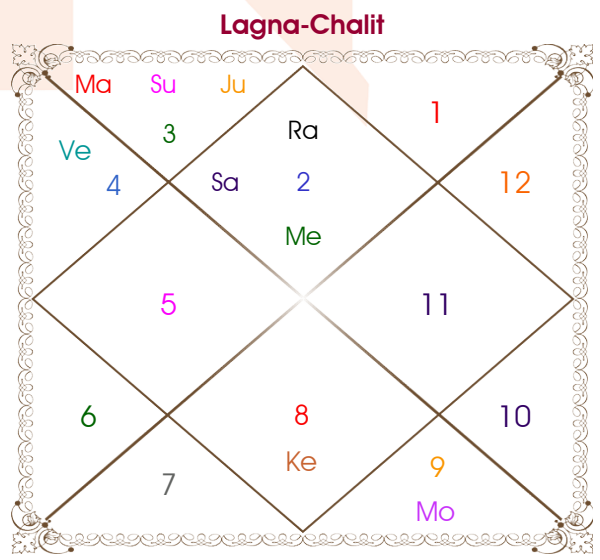

Smit modi

Smit Modi F

Model: Web-FreeMatching

Order No: 121590902

Male : _____ Sex _____ : Female
 22/03/2001 : _____ Date of Birth _____ : 25-26/06/2002
 Thursday : _____ Day _____ : Tue-Wednesday
 Hour 08:57:00 : _____ Time of Birth _____ : 05:01:00 Hour
 Ghati 05:41:34 : _____ Time of Birth(Ghati) _____ : 57:50:05 Ghati
 India : _____ Country _____ : India
 Himatnagar : _____ City _____ : Ahmedabad
 23:35:00 North : _____ Latitude _____ : 23:03:00 North
 73:02:00 East : _____ Longitude _____ : 72:40:00 East
 82:30:00 East : _____ Zone _____ : 82:30:00 East
 Hour -00:37:52 : _____ Loc Time Corr _____ : -00:39:20 Hour
 Hour 00:00:00 : _____ War Time Corr _____ : 00:00:00 Hour
 06:40:22 : _____ Sunrise _____ : 05:55:34
 18:49:09 : _____ Sunset _____ : 19:28:09
 23:52:10 : _____ Lahiri Ayanamsa _____ : 23:53:14

Ashtakoot Guna Chart

Koot	Male	Female	Max	Mark	Dosha	Area
Varan	Shoodra	Kshatriya	1	0.00	--	Deeds
Vashya	Manav	Chatushpad	2	1.00	--	Nature
Tara	Kshem	Vadha	3	1.50	--	Destiny
Yoni	Simha	Vanar	4	2.00	--	Sex Life
Maitri	Saturn	Jupiter	5	3.00	--	Relationship
Gana	Rakshas	Manushya	6	0.00	Yes	Sociality
Bhakt	Aquarius	Sagittarius	7	7.00	--	Life Style
Nadi	Madhya	Madhya	8	0.00	Yes	Kids/Health
Total:			36	14.50		