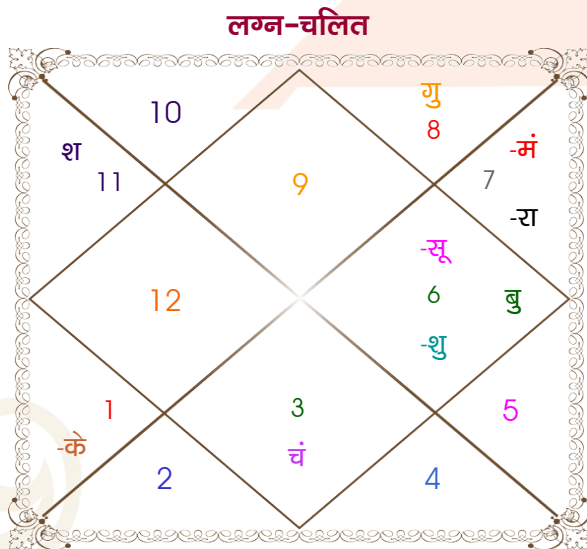

विंशोत्तरी राहु 3वर्ष 7मा 0दि शनि 20/04/2015 19/04/2034		अंश	राशि	ग्रह	राशि	अंश	विंशोत्तरी शनि 0वर्ष 1मा 13दि शुक्र 23/09/2023 23/09/2043	
शनि	22/04/2018	17:19:02	धनु	लग्न	मिथु	18:41:21	शुक्र	23/01/2027
बुध	31/12/2020	01:10:18	कन्या	सूर्य	कर्क	23:57:46	सूर्य	23/01/2028
केतु	08/02/2022	17:20:39	मिथु	चंद्र	कर्क	16:34:58	चन्द्र	23/09/2029
शुक्र	10/04/2025	13:35:35	तुला	मंगल	तुला	22:41:27	मंगल	23/11/2030
सूर्य	23/03/2026	25:34:10	कन्या	बुध	कर्क	05:59:42	राहु	23/11/2033
चन्द्र	22/10/2027	14:52:25	वृश्चि	गुरु	मेष	10:48:26	गुरु	24/07/2036
मंगल	30/11/2028	08:52:49	कन्या	शुक्र व	सिंह	08:33:49	शनि	23/09/2039
राहु	07/10/2031	27:15:07	कुंभ व	शनि	मेष	23:00:35	बुध	24/07/2042
गुरु	19/04/2034	03:11:43	तुला व	राहु	कर्क	19:07:11	केतु	23/09/2043
		03:11:43	मेष व	केतु	मक	19:07:11		
		02:51:46	मक व	हर्ष व	मक	20:50:35		
		29:03:05	धनु व	नेप व	मक	08:42:47		
		04:28:36	वृश्चि	प्लूटो व	वृश्चि	13:54:28		

Acharya Sandeep Shastri

Greater Noida

9315747415

astrosankalp108@gmail.com