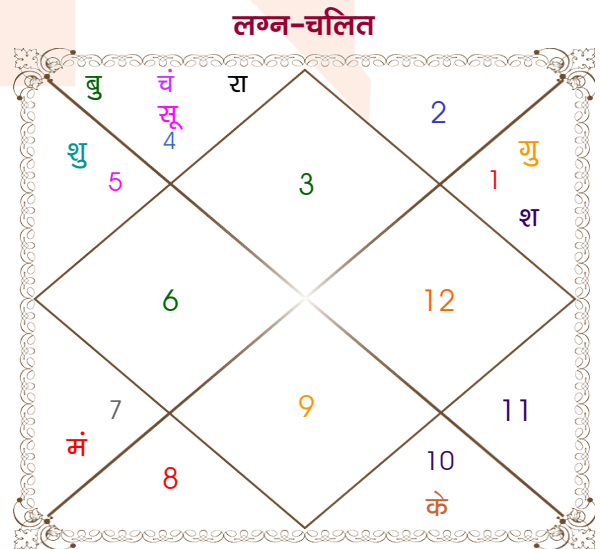

विंशोत्तरी राहु 3वर्ष 7मा 0दि शनि 20/04/2015 19/04/2034		अंश	राशि	ग्रह	राशि	अंश	विंशोत्तरी शनि 0वर्ष 1मा 13दि शुक्र 23/09/2023 23/09/2043	
शनि	22/04/2018	17:19:02	धनु	लग्न	मिथु	18:41:21	शुक्र	23/01/2027
बुध	31/12/2020	01:10:18	कन्या	सूर्य	कर्क	23:57:46	सूर्य	23/01/2028
केतु	08/02/2022	17:20:39	मिथु	चंद्र	कर्क	16:34:58	चन्द्र	23/09/2029
शुक्र	10/04/2025	13:35:35	तुला	मंगल	तुला	22:41:27	मंगल	23/11/2030
सूर्य	23/03/2026	25:34:10	कन्या	बुध	कर्क	05:59:42	राहु	23/11/2033
चन्द्र	22/10/2027	14:52:25	वृश्चि	गुरु	मेष	10:48:26	गुरु	24/07/2036
मंगल	30/11/2028	08:52:49	कन्या	शुक्र व	सिंह	08:33:49	शनि	23/09/2039
राहु	07/10/2031	27:15:07	कुंभ व	शनि	मेष	23:00:35	बुध	24/07/2042
गुरु	19/04/2034	03:11:43	तुला व	राहु	कर्क	19:07:11	केतु	23/09/2043
		03:11:43	मेष व	केतु	मक	19:07:11		
		02:51:46	मक व	हर्ष व	मक	20:50:35		
		29:03:05	धनु व	नेप व	मक	08:42:47		
		04:28:36	वृश्चि	प्लूटो व	वृश्चि	13:54:28		

Acharya Sandeep Shastri

Greater Noida

9315747415

astrosankalp108@gmail.com