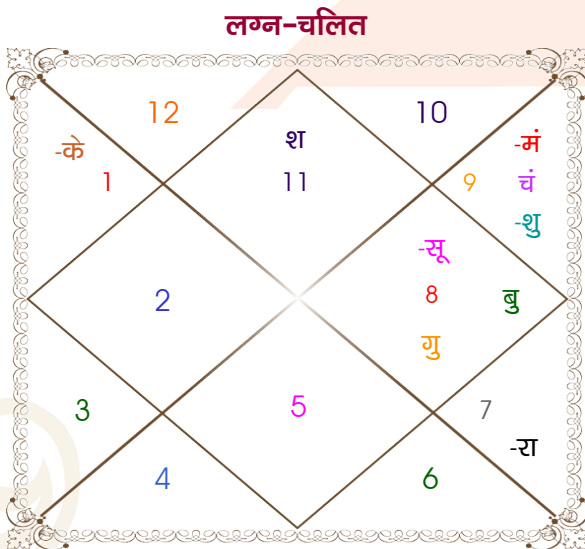

Yash Iuv

Model: Web-FreeMatching

Order No: 121590402

पुल्लिंग :	लिंग	: स्त्रीलिंग
25/11/1995 :	जन्म तिथि	: 12/09/1998
शनिवार :	दिन	: शनिवार
घंटे 13:20:00 :	जन्म समय	: 18:40:00 घंटे
घटी 16:17:31 :	जन्म समय(घटी)	: 31:22:38 घटी
India :	देश	: India
Gangapur :	स्थान	: Kota
26:30:00 उत्तर :	अक्षांश	: 25:11:00 उत्तर
76:49:00 पूर्व :	रेखांश	: 75:58:00 पूर्व
82:30:00 पूर्व :	मध्य रेखांश	: 82:30:00 पूर्व
घंटे -00:22:44 :	स्थानिक संस्कार	: -00:26:08 घंटे
घंटे 00:00:00 :	ग्रीष्म संस्कार	: 00:00:00 घंटे
06:48:59 :	सूर्योदय	: 06:10:53
17:30:08 :	सूर्यास्त	: 18:33:42
23:48:05 :	चित्रपक्षीय अयनांश	: 23:50:11

<b>विंशोत्तरी</b>	<b>अंश</b>	<b>राशि</b>	<b>ग्रह</b>	<b>राशि</b>	<b>अंश</b>	<b>विंशोत्तरी</b>
<b>शुक्र 15वर्ष 7मा 29दि</b>	19:47:02	कुंभ	लग्न	कुंभ	29:03:40	<b>चन्द्र 3वर्ष 4मा 14दि</b>
<b>चन्द्र</b>	08:45:40	वृश्चि	सूर्य	सिंह	25:44:02	<b>राहु</b>
<b>25/07/2017</b>	16:13:28	धनु	चंद्र	वृष	18:50:10	<b>26/01/2009</b>
<b>25/07/2027</b>	02:13:54	धनु	मंगल	कर्क	20:39:21	<b>26/01/2027</b>
चन्द्र	25/05/2018	09:56:56	वृश्चि	सिंह	14:01:36	राहु
मंगल	24/12/2018	27:22:23	वृश्चि	कुंभ	29:41:41	गुरु
राहु	24/06/2020	03:25:34	धनु	सिंह	13:15:55	शनि
गुरु	24/10/2021	24:12:17	कुंभ	मेष	09:08:01	बुध
शनि	25/05/2023	02:10:20	तुला व	सिंह	07:31:05	केतु
बुध	24/10/2024	02:10:20	मेष व	कुंभ	07:31:05	शुक्र
केतु	25/05/2025	03:44:53	मक	मक	15:29:45	सूर्य
शुक्र	23/01/2027	29:40:54	धनु	नेप	05:46:21	चन्द्र
सूर्य	25/07/2027	06:46:26	वृश्चि	प्लूटो	11:39:57	मंगल
				वृश्चि	11:39:57	26/01/2027

## अष्टकूट गुण सारिणी

कूट	वर	कन्या	अंक	प्राप्त	दोष	क्षेत्र
वर्ण	क्षत्रिय	वैश्य	1	1.00	--	जातीय कर्म
वश्य	चतुष्पाद	चतुष्पाद	2	2.00	--	स्वभाव
तारा	मित्र	विपत	3	1.50	--	भाग्य
योनि	वानर	सर्प	4	2.00	--	यौन विचार
मैत्री	गुरु	शुक्र	5	0.50	--	आपसी सम्बन्ध
गण	मनुष्य	मनुष्य	6	6.00	--	सामाजिकता
भकूट	धनु	वृष	7	0.00	हाँ	जीवन शैली
नाड़ी	मध्य	अन्त्य	8	8.00	--	स्वास्थ्य/संतान
कुल :			36	21.00		