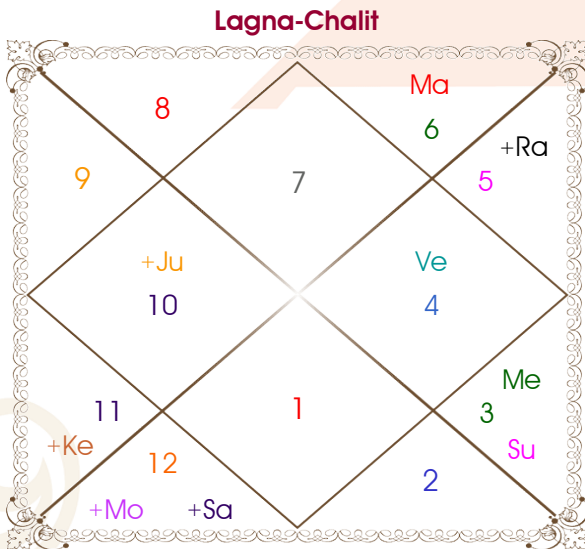

Abhay Sharma

Divanshi Sharma

Model: Web-FreeMatching

Order No: 121590306

Male : _____ Sex _____ : Female
 28/06/1997 : _____ Date of Birth _____ : 16-17/12/2001
 Saturday : _____ Day _____ : Sun-Monday
 Hour 14:05:00 : _____ Time of Birth _____ : 01:55:00 Hour
 Ghati 21:13:56 : _____ Time of Birth(Ghati) _____ : 46:55:39 Ghati
 India : _____ Country _____ : India
 Jaipur : _____ City _____ : Delhi
 26:53:00 North : _____ Latitude _____ : 28:39:00 North
 75:50:00 East : _____ Longitude _____ : 77:13:00 East
 82:30:00 East : _____ Zone _____ : 82:30:00 East
 Hour -00:26:40 : _____ Loc Time Corr _____ : -00:21:08 Hour
 Hour 00:00:00 : _____ War Time Corr _____ : 00:00:00 Hour
 05:35:25 : _____ Sunrise _____ : 07:07:06
 19:24:10 : _____ Sunset _____ : 17:26:31
 23:49:17 : _____ Lahiri Ayanamsa _____ : 23:52:47

Vimshottari Mercury 8Y 1M 11D		Degree	Sign	Pln	Sign	Degree	Vimshottari Venus 3Y 2M 7D	
Venus		12:51:50	Gem	Sun	Sag	01:04:26	Mars	
09/08/2012		23:38:06	Pis	Mon	Sag	24:32:29	23/02/2021	
09/08/2032		10:16:15	Vir	Mar	Aqu	11:54:49	24/02/2028	
Venus	09/12/2015	15:59:29	Gem	Mer	Sag	07:44:05	Mars	22/07/2021
Sun	09/12/2016	27:35:18	Cap R	Jup R	Gem	18:46:50	Rahu	10/08/2022
Moon	09/08/2018	05:40:11	Can	Ven	Sco	24:12:59	Jupiter	17/07/2023
Mars	10/10/2019	25:32:54	Pis	Sat R	Tau	16:31:45	Saturn	24/08/2024
Rahu	09/10/2022	29:15:26	Leo R	Rah	Gem	03:15:59	Mercury	22/08/2025
Jupiter	09/06/2025	29:15:26	Aqu R	Ket	Sag	03:15:59	Ketu	18/01/2026
Saturn	09/08/2028	14:02:55	Cap R	Ura	Cap	27:56:30	Venus	20/03/2027
Mercury	10/06/2031	05:20:50	Cap R	Nep	Cap	13:04:22	Sun	26/07/2027
Ketu	09/08/2032	09:32:40	Sco R	Plu	Sco	21:35:42	Moon	24/02/2028