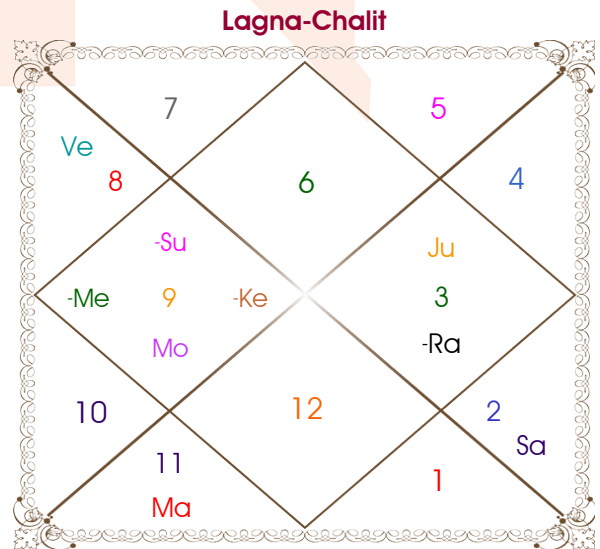

Abhay Sharma

Divanshi Sharma

Model: Web-FreeMatching

Order No: 121590306

Male : _____ Sex _____ : Female
 28/06/1997 : _____ Date of Birth _____ : 16-17/12/2001
 Saturday : _____ Day _____ : Sun-Monday
 Hour 14:05:00 : _____ Time of Birth _____ : 01:55:00 Hour
 Ghati 21:13:56 : _____ Time of Birth(Ghati) _____ : 46:55:39 Ghati
 India : _____ Country _____ : India
 Jaipur : _____ City _____ : Delhi
 26:53:00 North : _____ Latitude _____ : 28:39:00 North
 75:50:00 East : _____ Longitude _____ : 77:13:00 East
 82:30:00 East : _____ Zone _____ : 82:30:00 East
 Hour -00:26:40 : _____ Loc Time Corr _____ : -00:21:08 Hour
 Hour 00:00:00 : _____ War Time Corr _____ : 00:00:00 Hour
 05:35:25 : _____ Sunrise _____ : 07:07:06
 19:24:10 : _____ Sunset _____ : 17:26:31
 23:49:17 : _____ Lahiri Ayanamsa _____ : 23:52:47

Vimshottari Mercury 8Y 1M 11D		Degree	Sign	Pln	Sign	Degree	Vimshottari Venus 3Y 2M 7D	
Venus		12:51:50	Gem	Sun	Sag	01:04:26	Mars	
09/08/2012		23:38:06	Pis	Mon	Sag	24:32:29	23/02/2021	
09/08/2032		10:16:15	Vir	Mar	Aqu	11:54:49	24/02/2028	
Venus	09/12/2015	15:59:29	Gem	Mer	Sag	07:44:05	Mars	22/07/2021
Sun	09/12/2016	27:35:18	Cap R	Jup R	Gem	18:46:50	Rahu	10/08/2022
Moon	09/08/2018	05:40:11	Can	Ven	Sco	24:12:59	Jupiter	17/07/2023
Mars	10/10/2019	25:32:54	Pis	Sat R	Tau	16:31:45	Saturn	24/08/2024
Rahu	09/10/2022	29:15:26	Leo R	Rah	Gem	03:15:59	Mercury	22/08/2025
Jupiter	09/06/2025	29:15:26	Aqu R	Ket	Sag	03:15:59	Ketu	18/01/2026
Saturn	09/08/2028	14:02:55	Cap R	Ura	Cap	27:56:30	Venus	20/03/2027
Mercury	10/06/2031	05:20:50	Cap R	Nep	Cap	13:04:22	Sun	26/07/2027
Ketu	09/08/2032	09:32:40	Sco R	Plu	Sco	21:35:42	Moon	24/02/2028