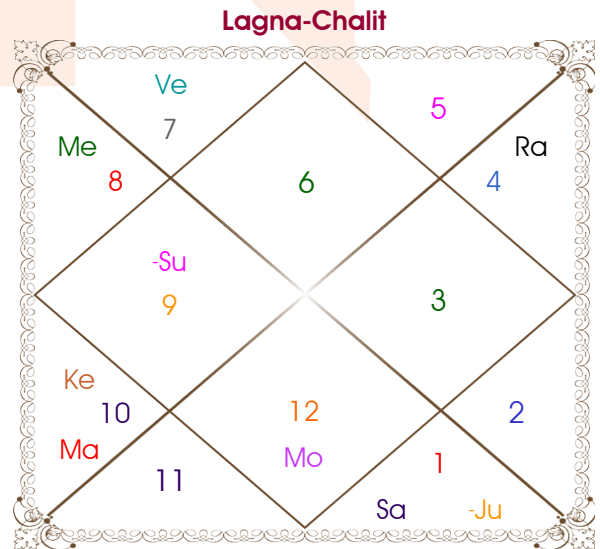

Abhay Sharma

Divanshi Sharma

Model: Web-FreeMatching

Order No: 121590304

Male : _____ Sex _____ : Female
 28/06/1997 : _____ Date of Birth _____ : 16-17/12/1999
 Saturday : _____ Day _____ : Thu-Friday
 Hour 14:05:00 : _____ Time of Birth _____ : 01:55:00 Hour
 Ghati 21:13:56 : _____ Time of Birth(Ghati) _____ : 46:56:25 Ghati
 India : _____ Country _____ : India
 Jaipur : _____ City _____ : Delhi
 26:53:00 North : _____ Latitude _____ : 28:39:00 North
 75:50:00 East : _____ Longitude _____ : 77:13:00 East
 82:30:00 East : _____ Zone _____ : 82:30:00 East
 Hour -00:26:40 : _____ Loc Time Corr _____ : -00:21:08 Hour
 Hour 00:00:00 : _____ War Time Corr _____ : 00:00:00 Hour
 05:35:25 : _____ Sunrise _____ : 07:06:47
 19:24:10 : _____ Sunset _____ : 17:26:19
 23:49:17 : _____ Lahiri Ayanamsa _____ : 23:51:09

Ashtakoot Guna Chart

Koot	Male	Female	Max	Mark	Dosha	Area
Varan	Vipra	Vipra	1	1.00	--	Deeds
Vashya	Jalchar	Jalchar	2	2.00	--	Nature
Tara	Sampat	Atimitra	3	3.00	--	Destiny
Yoni	Gaja	Gau	4	2.00	--	Sex Life
Maitri	Jupiter	Jupiter	5	5.00	--	Relationship
Gana	Deva	Manushya	6	6.00	--	Sociality
Bhakut	Pisces	Pisces	7	7.00	--	Life Style
Nadi	Antya	Madhya	8	8.00	--	Kids/Health
Total:			36	34.00		