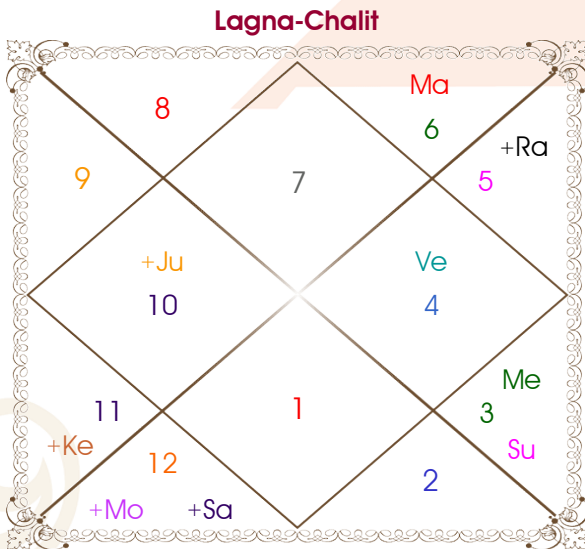

Abhay Sharma

Divanshi Sharma

Model: Web-FreeMatching

Order No: 121590304

Male : _____ Sex _____ : Female
 28/06/1997 : _____ Date of Birth _____ : 16-17/12/1999
 Saturday : _____ Day _____ : Thu-Friday
 Hour 14:05:00 : _____ Time of Birth _____ : 01:55:00 Hour
 Ghati 21:13:56 : _____ Time of Birth(Ghati) _____ : 46:56:25 Ghati
 India : _____ Country _____ : India
 Jaipur : _____ City _____ : Delhi
 26:53:00 North : _____ Latitude _____ : 28:39:00 North
 75:50:00 East : _____ Longitude _____ : 77:13:00 East
 82:30:00 East : _____ Zone _____ : 82:30:00 East
 Hour -00:26:40 : _____ Loc Time Corr _____ : -00:21:08 Hour
 Hour 00:00:00 : _____ War Time Corr _____ : 00:00:00 Hour
 05:35:25 : _____ Sunrise _____ : 07:06:47
 19:24:10 : _____ Sunset _____ : 17:26:19
 23:49:17 : _____ Lahiri Ayanamsa _____ : 23:51:09

Ashtakoot Guna Chart

Koot	Male	Female	Max	Mark	Dosha	Area
Varan	Vipra	Vipra	1	1.00	--	Deeds
Vashya	Jalchar	Jalchar	2	2.00	--	Nature
Tara	Sampat	Atimitra	3	3.00	--	Destiny
Yoni	Gaja	Gau	4	2.00	--	Sex Life
Maitri	Jupiter	Jupiter	5	5.00	--	Relationship
Gana	Deva	Manushya	6	6.00	--	Sociality
Bhakut	Pisces	Pisces	7	7.00	--	Life Style
Nadi	Antya	Madhya	8	8.00	--	Kids/Health
Total:			36	34.00		