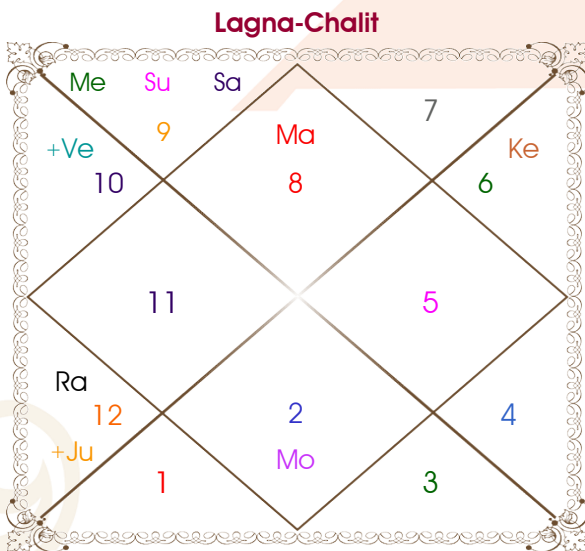

SHRIKRISHNA ARZOOK

YASHNA PEEROO

Model: Web-FreeMatching

Order No: 121589319

Male : _____ Sex _____ : Female
 31-01/01/1988 : _____ Date of Birth _____ : 01/12/1994
 Thu-Friday : _____ Day _____ : Thursday
 Hour 03:15:00 : _____ Time of Birth _____ : 13:45:00 Hour
 Ghati 54:15:34 : _____ Time of Birth(Ghati) _____ : 20:58:38 Ghati
 Mauritius : _____ Country _____ : Mauritius
 Quatre Bornes : _____ City _____ : Port Louis
 20:16:00 South : _____ Latitude _____ : 20:09:00 South
 57:28:00 East : _____ Longitude _____ : 57:30:00 East
 60:00:00 East : _____ Zone _____ : 60:00:00 East
 Hour -00:10:08 : _____ Loc Time Corr _____ : -00:10:00 Hour
 Hour 00:00:00 : _____ War Time Corr _____ : 00:00:00 Hour
 05:32:46 : _____ Sunrise _____ : 05:21:37
 18:53:21 : _____ Sunset _____ : 18:36:36
 23:41:23 : _____ Lahiri Ayanamsa _____ : 23:47:20

Ashtakoot Guna Chart

Koot	Male	Female	Max	Mark	Dosha	Area
Varan	Vaishya	Shoodra	1	1.00	--	Deeds
Vashya	Chatushpad	Manav	2	1.00	--	Nature
Tara	Vadha	Kshem	3	1.50	--	Destiny
Yoni	Sarp	Vyaghr	4	2.00	--	Sex Life
Maitri	Venus	Venus	5	5.00	--	Relationship
Gana	Manushya	Rakshas	6	0.00	Yes	Sociality
Bhakut	Taurus	Libra	7	0.00	Yes	Life Style
Nadi	Antya	Antya	8	0.00	Yes	Kids/Health
Total:			36	10.50		