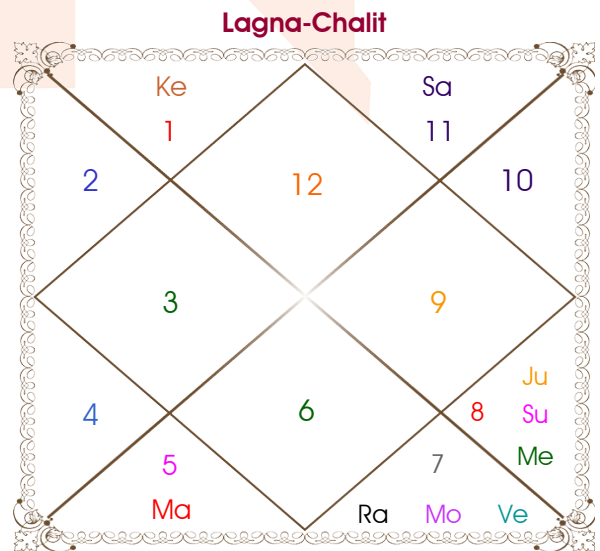

SHRIKRISHNA ARZOOK

YASHNA PEEROO

Model: Web-FreeMatching

Order No: 121589319

Male : _____ Sex _____ : Female
 31-01/01/1988 : _____ Date of Birth _____ : 01/12/1994
 Thu-Friday : _____ Day _____ : Thursday
 Hour 03:15:00 : _____ Time of Birth _____ : 13:45:00 Hour
 Ghati 54:15:34 : _____ Time of Birth(Ghati) _____ : 20:58:38 Ghati
 Mauritius : _____ Country _____ : Mauritius
 Quatre Bornes : _____ City _____ : Port Louis
 20:16:00 South : _____ Latitude _____ : 20:09:00 South
 57:28:00 East : _____ Longitude _____ : 57:30:00 East
 60:00:00 East : _____ Zone _____ : 60:00:00 East
 Hour -00:10:08 : _____ Loc Time Corr _____ : -00:10:00 Hour
 Hour 00:00:00 : _____ War Time Corr _____ : 00:00:00 Hour
 05:32:46 : _____ Sunrise _____ : 05:21:37
 18:53:21 : _____ Sunset _____ : 18:36:36
 23:41:23 : _____ Lahiri Ayanamsa _____ : 23:47:20

Ashtakoot Guna Chart

Koot	Male	Female	Max	Mark	Dosha	Area
Varan	Vaishya	Shoodra	1	1.00	--	Deeds
Vashya	Chatushpad	Manav	2	1.00	--	Nature
Tara	Vadha	Kshem	3	1.50	--	Destiny
Yoni	Sarp	Vyaghr	4	2.00	--	Sex Life
Maitri	Venus	Venus	5	5.00	--	Relationship
Gana	Manushya	Rakshas	6	0.00	Yes	Sociality
Bhakut	Taurus	Libra	7	0.00	Yes	Life Style
Nadi	Antya	Antya	8	0.00	Yes	Kids/Health
Total:			36	10.50		