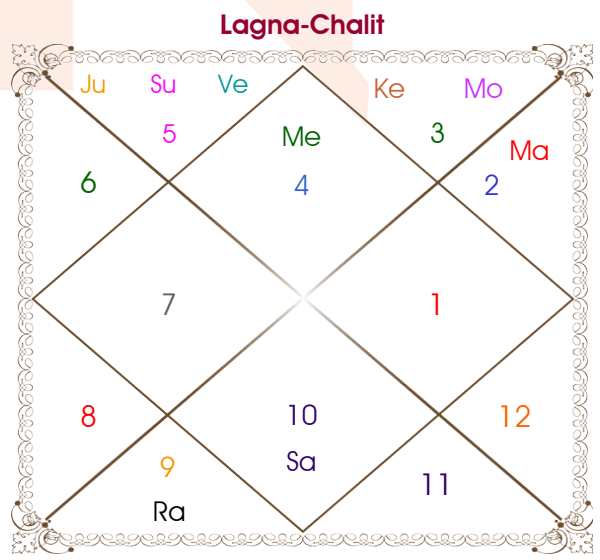

Sanket

Disha

Model: Web-FreeMatching

Order No: 121589307

Male : _____ Sex _____ : Female
 13/12/1990 : _____ Date of Birth _____ : 23-24/08/1992
 Thursday : _____ Day _____ : Sun-Monday
 Hour 08:03:00 : _____ Time of Birth _____ : 04:00:00 Hour
 Ghati 03:40:41 : _____ Time of Birth(Ghati) _____ : 56:02:30 Ghati
 India : _____ Country _____ : India
 Varanasi : _____ City _____ : Allahabad
 25:20:00 North : _____ Latitude _____ : 25:27:00 North
 83:00:00 East : _____ Longitude _____ : 81:50:00 East
 82:30:00 East : _____ Zone _____ : 82:30:00 East
 Hour 00:02:00 : _____ Loc Time Corr _____ : -00:02:40 Hour
 Hour 00:00:00 : _____ War Time Corr _____ : 00:00:00 Hour
 06:34:43 : _____ Sunrise _____ : 05:39:32
 17:09:06 : _____ Sunset _____ : 18:30:28
 23:44:04 : _____ Lahiri Ayanamsa _____ : 23:45:34

Vimshottari Rahu 9Y 8M 2D		Degree	Sign	Pln	Sign	Degree	Vimshottari Rahu 14Y 8M 9D	
Saturn		27:04:46	Scorpio	Sun	Leo	07:15:30	Saturn	
15/08/2016		12:50:04	Libra	Mon	Gem	09:06:58	04/05/2023	
16/08/2035		06:34:24	Tau R	Mar	Tau	24:40:10	04/05/2042	
Saturn	19/08/2019	16:00:24	Sag	Mer	Can	19:11:14	Saturn	07/05/2026
Mercury	28/04/2022	19:35:18	Can R	Jup	Leo	26:01:25	Mercury	14/01/2029
Ketu	07/06/2023	07:16:21	Sag	Ven	Leo	26:44:11	Ketu	23/02/2030
Venus	06/08/2026	29:49:02	Sag	Sat R	Cap	20:10:08	Venus	25/04/2033
Sun	19/07/2027	04:59:28	Cap R	Rah R	Sag	04:56:53	Sun	07/04/2034
Moon	17/02/2029	04:59:28	Can R	Ket R	Gem	04:56:53	Moon	06/11/2035
Mars	29/03/2030	14:52:33	Sag	Ura R	Sag	20:38:57	Mars	15/12/2036
Rahu	01/02/2033	19:41:02	Sag	Nep R	Sag	22:44:12	Rahu	22/10/2039
Jupiter	16/08/2035	25:14:38	Lib	Plu	Lib	26:33:10	Jupiter	04/05/2042