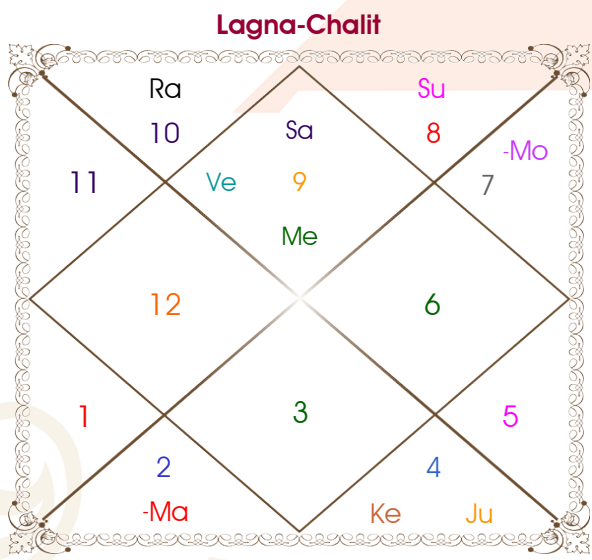

Sanket

Disha

Model: Web-FreeMatching

Order No: 121589307

Male : _____ Sex _____ : Female
 13/12/1990 : _____ Date of Birth _____ : 23-24/08/1992
 Thursday : _____ Day _____ : Sun-Monday
 Hour 08:03:00 : _____ Time of Birth _____ : 04:00:00 Hour
 Ghati 03:40:41 : _____ Time of Birth(Ghati) _____ : 56:02:30 Ghati
 India : _____ Country _____ : India
 Varanasi : _____ City _____ : Allahabad
 25:20:00 North : _____ Latitude _____ : 25:27:00 North
 83:00:00 East : _____ Longitude _____ : 81:50:00 East
 82:30:00 East : _____ Zone _____ : 82:30:00 East
 Hour 00:02:00 : _____ Loc Time Corr _____ : -00:02:40 Hour
 Hour 00:00:00 : _____ War Time Corr _____ : 00:00:00 Hour
 06:34:43 : _____ Sunrise _____ : 05:39:32
 17:09:06 : _____ Sunset _____ : 18:30:28
 23:44:04 : _____ Lahiri Ayanamsa _____ : 23:45:34

Vimshottari Rahu 9Y 8M 2D		Degree	Sign	Pln	Sign	Degree	Vimshottari Rahu 14Y 8M 9D	
Saturn		27:04:46	Scorpio	Sun	Leo	07:15:30	Saturn	
15/08/2016		12:50:04	Libra	Mon	Gem	09:06:58	04/05/2023	
16/08/2035		06:34:24	Tau R	Mar	Tau	24:40:10	04/05/2042	
Saturn	19/08/2019	16:00:24	Sag	Mer	Can	19:11:14	Saturn	07/05/2026
Mercury	28/04/2022	19:35:18	Can R	Jup	Leo	26:01:25	Mercury	14/01/2029
Ketu	07/06/2023	07:16:21	Sag	Ven	Leo	26:44:11	Ketu	23/02/2030
Venus	06/08/2026	29:49:02	Sag	Sat R	Cap	20:10:08	Venus	25/04/2033
Sun	19/07/2027	04:59:28	Cap R	Rah R	Sag	04:56:53	Sun	07/04/2034
Moon	17/02/2029	04:59:28	Can R	Ket R	Gem	04:56:53	Moon	06/11/2035
Mars	29/03/2030	14:52:33	Sag	Ura R	Sag	20:38:57	Mars	15/12/2036
Rahu	01/02/2033	19:41:02	Sag	Nep R	Sag	22:44:12	Rahu	22/10/2039
Jupiter	16/08/2035	25:14:38	Lib	Plu	Lib	26:33:10	Jupiter	04/05/2042