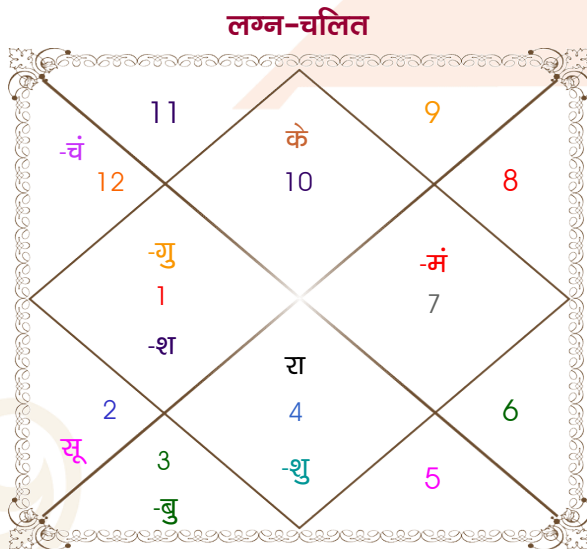

Shubham more

Pratiksha Shinde

Model: Web-FreeMatching

Order No: 121588805

पुल्लिंग : _____ लिंग _____ : स्त्रीलिंग
 08/06/1999 : _____ जन्म तिथि _____ : 15-16/01/2003
 मंगलवार : _____ दिन _____ : बुध-गुरुवार
 घंटे 23:21:00 : _____ जन्म समय _____ : 03:45:00 घंटे
 घटी 43:45:44 : _____ जन्म समय(घटी) _____ : 51:51:29 घटी
 India : _____ देश _____ : India
 Solapur : _____ स्थान _____ : Sangli
 17:43:00 उत्तर : _____ अक्षांश _____ : 16:55:00 उत्तर
 75:56:00 पूर्व : _____ रेखांश _____ : 74:37:00 पूर्व
 82:30:00 पूर्व : _____ मध्य रेखांश _____ : 82:30:00 पूर्व
 घंटे -00:26:16 : _____ स्थानिक संस्कार _____ : -00:31:32 घंटे
 घंटे 00:00:00 : _____ ग्रीष्म संस्कार _____ : 00:00:00 घंटे
 05:50:42 : _____ सूर्योदय _____ : 07:04:19
 18:59:28 : _____ सूर्यास्त _____ : 18:17:26
 23:50:44 : _____ चित्रपक्षीय अयनांश _____ : 23:53:44

विंशोत्तरी शनि 4वर्ष 5मा 27दि केतु 04/12/2020 05/12/2027	अंश	राशि	ग्रह	राशि	अंश	विंशोत्तरी मंगल 2वर्ष 11मा 29दि गुरु 15/01/2024 15/01/2040	
केतु	02/05/2021	02:43:41	मक	लग्न	वृश्चि 14:14:15	गुरु	04/03/2026
शुक्र	02/07/2022	23:39:15	वृष	सूर्य	मक 01:27:19	शनि	14/09/2028
सूर्य	07/11/2022	13:30:54	मीन	चंद्र	मिथु 00:57:32	बुध	21/12/2030
चन्द्र	08/06/2023	00:43:56	तुला	मंगल	वृश्चि 05:17:44	केतु	27/11/2031
मंगल	04/11/2023	09:27:36	मिथु	बुध व	धनु 22:11:28	शुक्र	28/07/2034
राहु	22/11/2024	02:40:52	मेष	गुरु व	कर्क 21:26:53	सूर्य	16/05/2035
गुरु	29/10/2025	08:58:02	कर्क	शुक्र	वृश्चि 14:39:55	चन्द्र	14/09/2036
शनि	08/12/2026	18:05:30	मेष	शनि व	वृष 29:29:19	मंगल	21/08/2037
बुध	05/12/2027	20:50:20	कर्क व	राहु व	वृष 13:57:45	राहु	15/01/2040
		20:50:20	मक व	केतु व	वृश्चि 13:57:45		
		22:49:15	मक व	हर्ष	कुंभ 03:04:50		
		10:14:42	मक व	नेप	मक 16:12:03		
		15:02:56	वृश्चि व	प्लूटो	वृश्चि 24:53:48		