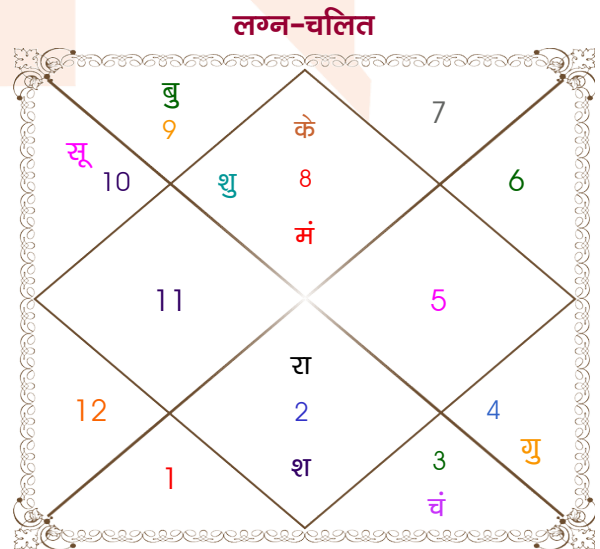

Shubham more

Pratiksha Shinde

Model: Web-FreeMatching

Order No: 121588805

पुल्लिंग : _____ लिंग _____ : स्त्रीलिंग
 08/06/1999 : _____ जन्म तिथि _____ : 15-16/01/2003
 मंगलवार : _____ दिन _____ : बुध-गुरुवार
 घंटे 23:21:00 : _____ जन्म समय _____ : 03:45:00 घंटे
 घटी 43:45:44 : _____ जन्म समय(घटी) _____ : 51:51:29 घटी
 India : _____ देश _____ : India
 Solapur : _____ स्थान _____ : Sangli
 17:43:00 उत्तर : _____ अक्षांश _____ : 16:55:00 उत्तर
 75:56:00 पूर्व : _____ रेखांश _____ : 74:37:00 पूर्व
 82:30:00 पूर्व : _____ मध्य रेखांश _____ : 82:30:00 पूर्व
 घंटे -00:26:16 : _____ स्थानिक संस्कार _____ : -00:31:32 घंटे
 घंटे 00:00:00 : _____ ग्रीष्म संस्कार _____ : 00:00:00 घंटे
 05:50:42 : _____ सूर्योदय _____ : 07:04:19
 18:59:28 : _____ सूर्यास्त _____ : 18:17:26
 23:50:44 : _____ चित्रपक्षीय अयनांश _____ : 23:53:44

विंशोत्तरी शनि 4वर्ष 5मा 27दि केतु 04/12/2020 05/12/2027	अंश	राशि	ग्रह	राशि	अंश	विंशोत्तरी मंगल 2वर्ष 11मा 29दि गुरु 15/01/2024 15/01/2040	
केतु	02/05/2021	02:43:41	मक	लग्न	वृश्चि 14:14:15	गुरु	04/03/2026
शुक्र	02/07/2022	23:39:15	वृष	सूर्य	मक 01:27:19	शनि	14/09/2028
सूर्य	07/11/2022	13:30:54	मीन	चंद्र	मिथु 00:57:32	बुध	21/12/2030
चन्द्र	08/06/2023	00:43:56	तुला	मंगल	वृश्चि 05:17:44	केतु	27/11/2031
मंगल	04/11/2023	09:27:36	मिथु	बुध व	धनु 22:11:28	शुक्र	28/07/2034
राहु	22/11/2024	02:40:52	मेष	गुरु व	कर्क 21:26:53	सूर्य	16/05/2035
गुरु	29/10/2025	08:58:02	कर्क	शुक्र	वृश्चि 14:39:55	चन्द्र	14/09/2036
शनि	08/12/2026	18:05:30	मेष	शनि व	वृष 29:29:19	मंगल	21/08/2037
बुध	05/12/2027	20:50:20	कर्क व	राहु व	वृष 13:57:45	राहु	15/01/2040
		20:50:20	मक व	केतु व	वृश्चि 13:57:45		
		22:49:15	मक व	हर्ष	कुंभ 03:04:50		
		10:14:42	मक व	नेप	मक 16:12:03		
		15:02:56	वृश्चि व	प्लूटो	वृश्चि 24:53:48		