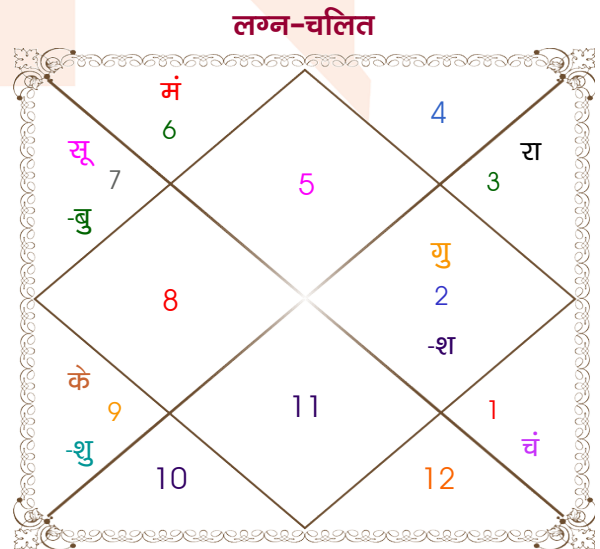

Yesh

Eshika

Model: Web-FreeMatching

Order No: 121588503

पुल्लिंग : _____ लिंग _____ : स्त्रीलिंग
 24-25/03/1995 : _____ जन्म तिथि _____ : 11-12/11/2000
 शुक्र-शनिवार : _____ दिन _____ : शनि-रविवार
 घंटे 01:10:00 : _____ जन्म समय _____ : 02:09:00 घंटे
 घटी 46:29:38 : _____ जन्म समय(घटी) _____ : 48:38:22 घटी
 India : _____ देश _____ : India
 Nandurbar : _____ स्थान _____ : Amravati
 21:22:00 उत्तर : _____ अक्षांश _____ : 20:58:00 उत्तर
 74:18:00 पूर्व : _____ रेखांश _____ : 77:50:00 पूर्व
 82:30:00 पूर्व : _____ मध्य रेखांश _____ : 82:30:00 पूर्व
 घंटे -00:32:48 : _____ स्थानिक संस्कार _____ : -00:18:40 घंटे
 घंटे 00:00:00 : _____ ग्रीष्म संस्कार _____ : 00:00:00 घंटे
 06:34:08 : _____ सूर्योदय _____ : 06:26:56
 18:44:44 : _____ सूर्यास्त _____ : 17:38:31
 23:47:36 : _____ चित्रपक्षीय अयनांश _____ : 23:51:51

विंशोत्तरी शुक्र 6वर्ष 0मा 8दि राहु		अंश	राशि	ग्रह	राशि	अंश	विंशोत्तरी शुक्र 1वर्ष 7मा 19दि राहु	
	02/04/2024	07:26:33	धनु	लग्न	सिंह	25:44:52		02/07/2025
	02/04/2042	09:54:14	मीन	सूर्य	तुला	25:54:03		03/07/2043
राहु	14/12/2026	22:39:02	धनु	चंद्र	मेष	25:34:31	राहु	14/03/2028
गुरु	08/05/2029	19:22:19	कर्क	मंगल	कन्या	10:55:09	गुरु	08/08/2030
शनि	14/03/2032	21:26:13	कुंभ	बुध	तुला	07:18:03	शनि	14/06/2033
बुध	02/10/2034	21:29:50	वृश्चि	गुरु व	वृष	14:25:52	बुध	01/01/2036
केतु	20/10/2035	02:08:48	कुंभ	शुक्र	धनु	04:39:21	केतु	19/01/2037
शुक्र	20/10/2038	23:30:05	कुंभ	शनि व	वृष	04:14:53	शुक्र	20/01/2040
सूर्य	14/09/2039	12:15:40	तुला व	राहु व	मिथु	23:11:53	सूर्य	13/12/2040
चन्द्र	15/03/2041	12:15:40	मेष व	केतु व	धनु	23:11:53	चन्द्र	14/06/2042
मंगल	02/04/2042	05:58:20	मक	हर्ष	मक	23:08:36	मंगल	03/07/2043
		01:26:20	मक	नेप	मक	10:08:05		
		06:41:25	वृश्चि व	प्लूटो	वृश्चि	18:00:30		