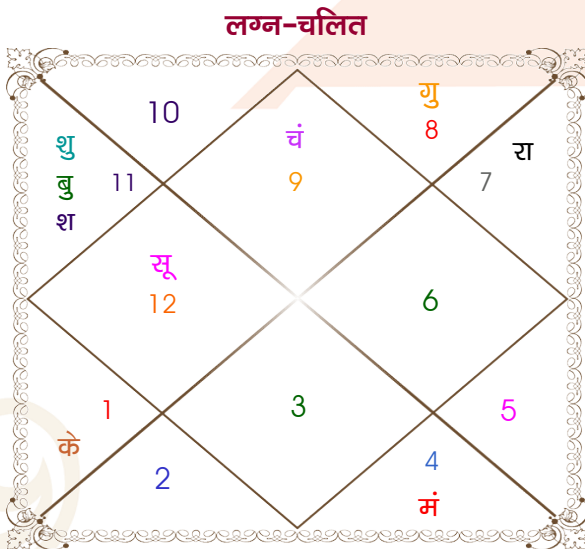

Yesh

Eshika

Model: Web-FreeMatching

Order No: 121588503

पुल्लिंग : _____ लिंग _____ : स्त्रीलिंग
 24-25/03/1995 : _____ जन्म तिथि _____ : 11-12/11/2000
 शुक्र-शनिवार : _____ दिन _____ : शनि-रविवार
 घंटे 01:10:00 : _____ जन्म समय _____ : 02:09:00 घंटे
 घटी 46:29:38 : _____ जन्म समय(घटी) _____ : 48:38:22 घटी
 India : _____ देश _____ : India
 Nandurbar : _____ स्थान _____ : Amravati
 21:22:00 उत्तर : _____ अक्षांश _____ : 20:58:00 उत्तर
 74:18:00 पूर्व : _____ रेखांश _____ : 77:50:00 पूर्व
 82:30:00 पूर्व : _____ मध्य रेखांश _____ : 82:30:00 पूर्व
 घंटे -00:32:48 : _____ स्थानिक संस्कार _____ : -00:18:40 घंटे
 घंटे 00:00:00 : _____ ग्रीष्म संस्कार _____ : 00:00:00 घंटे
 06:34:08 : _____ सूर्योदय _____ : 06:26:56
 18:44:44 : _____ सूर्यास्त _____ : 17:38:31
 23:47:36 : _____ चित्रपक्षीय अयनांश _____ : 23:51:51

विंशोत्तरी शुक्र 6वर्ष 0मा 8दि राहु		अंश	राशि	ग्रह	राशि	अंश	विंशोत्तरी शुक्र 1वर्ष 7मा 19दि राहु	
	02/04/2024	07:26:33	धनु	लग्न	सिंह	25:44:52		02/07/2025
	02/04/2042	09:54:14	मीन	सूर्य	तुला	25:54:03		03/07/2043
राहु	14/12/2026	22:39:02	धनु	चंद्र	मेष	25:34:31	राहु	14/03/2028
गुरु	08/05/2029	19:22:19	कर्क	मंगल	कन्या	10:55:09	गुरु	08/08/2030
शनि	14/03/2032	21:26:13	कुंभ	बुध	तुला	07:18:03	शनि	14/06/2033
बुध	02/10/2034	21:29:50	वृश्चि	गुरु व	वृष	14:25:52	बुध	01/01/2036
केतु	20/10/2035	02:08:48	कुंभ	शुक्र	धनु	04:39:21	केतु	19/01/2037
शुक्र	20/10/2038	23:30:05	कुंभ	शनि व	वृष	04:14:53	शुक्र	20/01/2040
सूर्य	14/09/2039	12:15:40	तुला व	राहु व	मिथु	23:11:53	सूर्य	13/12/2040
चन्द्र	15/03/2041	12:15:40	मेष व	केतु व	धनु	23:11:53	चन्द्र	14/06/2042
मंगल	02/04/2042	05:58:20	मक	हर्ष	मक	23:08:36	मंगल	03/07/2043
		01:26:20	मक	नेप	मक	10:08:05		
		06:41:25	वृश्चि व	प्लूटो	वृश्चि	18:00:30		