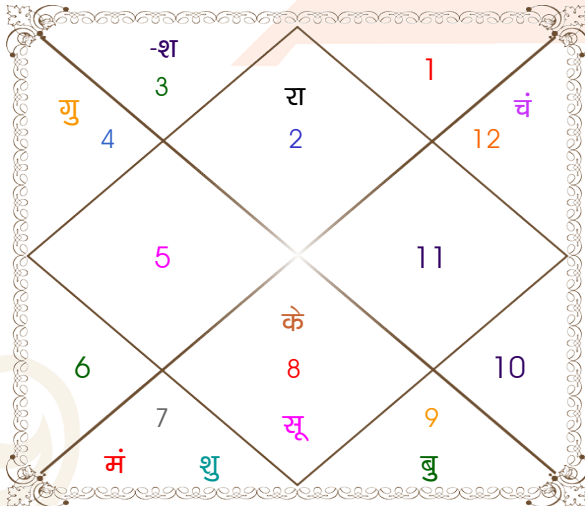

विंशोत्तरी
शनि 15वर्ष 8मा 24दि
बुध
06/09/2018
06/09/2035

बुध	02/02/2021
केतु	30/01/2022
शुक्र	30/11/2024
सूर्य	06/10/2025
चन्द्र	08/03/2027
मंगल	04/03/2028
राहु	21/09/2030
गुरु	27/12/2032
शनि	06/09/2035

अंश	राशि	ग्रह	राशि	अंश
28:11:06	वृष	लग्न	कन्या	10:08:36
26:23:20	वृश्चि	सूर्य	धनु	06:35:52
05:37:30	मीन	चंद्र	वृश्चि	27:56:35
13:06:52	तुला	मंगल	मीन	09:44:14
11:38:38	धनु	बुध व	धनु	16:09:49
24:06:19	कर्क व	गुरु	सिंह	24:45:24
13:54:09	तुला	शुक्र	मक	07:57:58
02:08:08	मिथु व	शनि व	मिथु	16:35:52
14:43:38	वृष	राहु व	मेष	25:58:55
14:43:38	वृश्चि	केतु व	तुला	25:58:55
01:37:44	कुंभ	हर्ष	कुंभ	05:48:06
15:03:58	मक	नेप	मक	17:28:59
23:39:21	वृश्चि	प्लूटो	वृश्चि	26:14:49

विंशोत्तरी
बुध 2वर्ष 7मा 14दि
शुक्र
06/08/2013
06/08/2033

शुक्र	06/12/2016
सूर्य	06/12/2017
चन्द्र	07/08/2019
मंगल	06/10/2020
राहु	06/10/2023
गुरु	06/06/2026
शनि	06/08/2029
बुध	06/06/2032
केतु	06/08/2033

लग्न-चलित