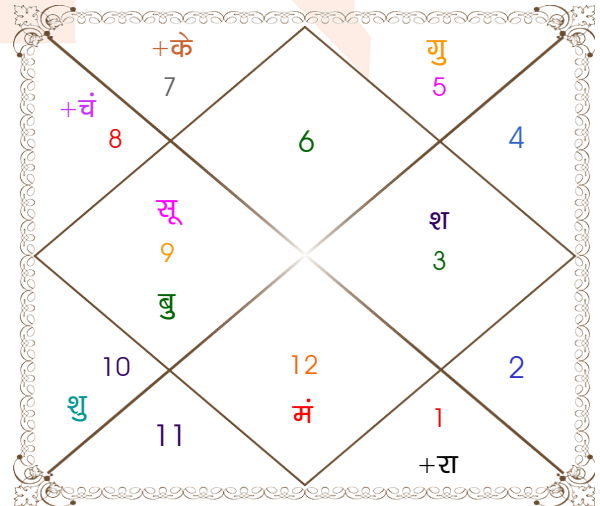

पुल्लिंग : _____ लिंग _____ : स्त्रीलिंग
12/12/2002 : _____ जन्म तिथि _____ : 22-23/12/2003
गुरुवार : _____ दिन _____ : सोम-मंगलवार
घंटे 17:30:00 : _____ जन्म समय _____ : 00:30:00 घंटे
घटी 26:32:26 : _____ जन्म समय(घटी) _____ : 43:48:26 घटी
India : _____ देश _____ : India
Datia : _____ स्थान _____ : Jhansi
25:41:00 उत्तर : _____ अक्षांश _____ : 25:27:00 उत्तर
78:28:00 पूर्व : _____ रेखांश _____ : 78:34:00 पूर्व
82:30:00 पूर्व : _____ मध्य रेखांश _____ : 82:30:00 पूर्व
घंटे -00:16:08 : _____ स्थानिक संस्कार _____ : -00:15:44 घंटे
घंटे 00:00:00 : _____ ग्रीष्म संस्कार _____ : 00:00:00 घंटे
06:53:01 : _____ सूर्योदय _____ : 06:57:43
17:26:15 : _____ सूर्यास्त _____ : 17:30:33
23:53:37 : _____ चित्रपक्षीय अयनांश _____ : 23:54:32

विंशोत्तरी
शनि 15वर्ष 8मा 24दि
बुध
06/09/2018
06/09/2035

बुध	02/02/2021
केतु	30/01/2022
शुक्र	30/11/2024
सूर्य	06/10/2025
चन्द्र	08/03/2027
मंगल	04/03/2028
राहु	21/09/2030
गुरु	27/12/2032
शनि	06/09/2035

अंश	राशि	ग्रह	राशि	अंश
28:11:06	वृष	लग्न	कन्या	10:08:36
26:23:20	वृश्चि	सूर्य	धनु	06:35:52
05:37:30	मीन	चंद्र	वृश्चि	27:56:35
13:06:52	तुला	मंगल	मीन	09:44:14
11:38:38	धनु	बुध व	धनु	16:09:49
24:06:19	कर्क व	गुरु	सिंह	24:45:24
13:54:09	तुला	शुक्र	मक	07:57:58
02:08:08	मिथु व	शनि व	मिथु	16:35:52
14:43:38	वृष	राहु व	मेष	25:58:55
14:43:38	वृश्चि	केतु व	तुला	25:58:55
01:37:44	कुंभ	हर्ष	कुंभ	05:48:06
15:03:58	मक	नेप	मक	17:28:59
23:39:21	वृश्चि	प्लूटो	वृश्चि	26:14:49

विंशोत्तरी
बुध 2वर्ष 7मा 14दि
शुक्र
06/08/2013
06/08/2033

शुक्र	06/12/2016
सूर्य	06/12/2017
चन्द्र	07/08/2019
मंगल	06/10/2020
राहु	06/10/2023
गुरु	06/06/2026
शनि	06/08/2029
बुध	06/06/2032
केतु	06/08/2033

लग्न-चलित

लग्न-चलित