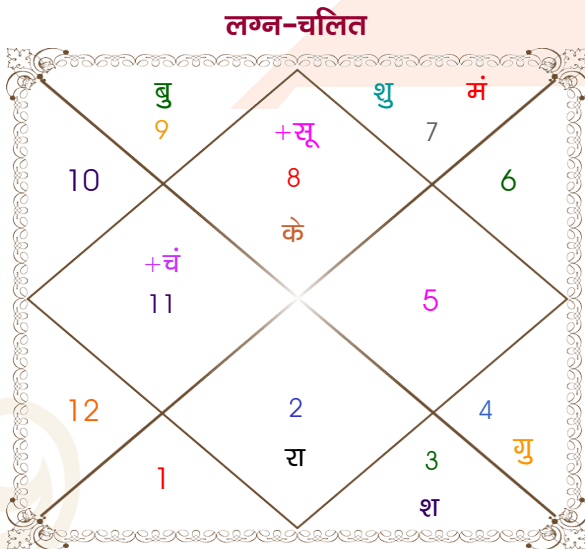

Mr.

Ms.

Model: Web-FreeMatching

Order No: 121586816

पुल्लिंग :	लिंग	स्त्रीलिंग
11-12/12/2002 :	जन्म तिथि	22-23/12/2003
बुध-गुरुवार :	दिन	सोम-मंगलवार
घंटे 05:30:00 :	जन्म समय	00:30:00 घंटे
घटी 56:34:03 :	जन्म समय(घटी)	43:48:26 घटी
India :	देश	India
Datia :	स्थान	Jhansi
25:41:00 उत्तर :	अक्षांश	25:27:00 उत्तर
78:28:00 पूर्व :	रेखांश	78:34:00 पूर्व
82:30:00 पूर्व :	मध्य रेखांश	82:30:00 पूर्व
घंटे -00:16:08 :	स्थानिक संस्कार	-00:15:44 घंटे
घंटे 00:00:00 :	ग्रीष्म संस्कार	00:00:00 घंटे
06:52:22 :	सूर्योदय	06:57:43
17:26:15 :	सूर्यास्त	17:30:33
23:53:37 :	चित्रपक्षीय अयनांश	23:54:32

<b>विंशोत्तरी</b>		<b>अंश</b>	<b>राशि</b>	<b>ग्रह</b>	<b>राशि</b>	<b>अंश</b>	<b>विंशोत्तरी</b>	
<b>गुरु 4वर्ष 5मा 4दि</b>		06:58:23	वृश्चि	लग्न	कन्या	10:08:36	<b>बुध 2वर्ष 7मा 14दि</b>	
<b>शनि</b>		25:52:50	वृश्चि	सूर्य	धनु	06:35:52	<b>शुक्र</b>	
<b>18/05/2007</b>		29:38:30	कुंभ	चंद्र	वृश्चि	27:56:35	<b>06/08/2013</b>	
<b>18/05/2026</b>		12:47:35	तुला	मंगल	मीन	09:44:14	<b>06/08/2033</b>	
शनि	21/05/2010	10:53:27	धनु	बुध व	धनु	16:09:49	शुक्र	06/12/2016
बुध	28/01/2013	24:07:05	कर्क व	गुरु	सिंह	24:45:24	सूर्य	06/12/2017
केतु	09/03/2014	13:34:40	तुला	शुक्र	मक	07:57:58	चन्द्र	07/08/2019
शुक्र	08/05/2017	02:10:35	मिथु व	शनि व	मिथु	16:35:52	मंगल	06/10/2020
सूर्य	20/04/2018	14:43:25	वृष	राहु व	मेष	25:58:55	राहु	06/10/2023
चन्द्र	20/11/2019	14:43:25	वृश्चि	केतु व	तुला	25:58:55	गुरु	06/06/2026
मंगल	28/12/2020	01:36:48	कुंभ	हर्ष	कुंभ	05:48:06	शनि	06/08/2029
राहु	04/11/2023	15:03:09	मक	नेप	मक	17:28:59	बुध	06/06/2032
गुरु	18/05/2026	23:38:13	वृश्चि	प्लूटो	वृश्चि	26:14:49	केतु	06/08/2033

## अष्टकूट गुण सारिणी

कूट	वर	कन्या	अंक	प्राप्त	दोष	क्षेत्र
वर्ण	शूद्र	विप्र	1	0.00	--	जातीय कर्म
वश्य	मानव	कीटक	2	1.00	--	स्वभाव
तारा	मित्र	विपत	3	1.50	--	भाग्य
योनि	सिंह	मृग	4	1.00	--	यौन विचार
मैत्री	शनि	मंगल	5	0.50	--	आपसी सम्बन्ध
गण	मनुष्य	राक्षस	6	0.00	हाँ	सामाजिकता
भकूट	कुम्भ	वृश्चिक	7	7.00	--	जीवन शैली
नाड़ी	आद्य	आद्य	8	0.00	हाँ	स्वास्थ्य/संतान
<b>कुल :</b>			<b>36</b>	<b>11.00</b>		