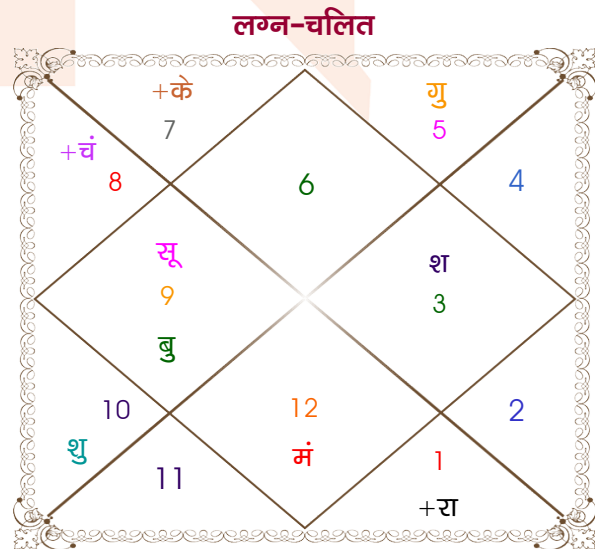

Mr.

Ms.

Model: Web-FreeMatching

Order No: 121586816

पुल्लिंग :	लिंग	स्त्रीलिंग
11-12/12/2002 :	जन्म तिथि	22-23/12/2003
बुध-गुरुवार :	दिन	सोम-मंगलवार
घंटे 05:30:00 :	जन्म समय	00:30:00 घंटे
घटी 56:34:03 :	जन्म समय(घटी)	43:48:26 घटी
India :	देश	India
Datia :	स्थान	Jhansi
25:41:00 उत्तर :	अक्षांश	25:27:00 उत्तर
78:28:00 पूर्व :	रेखांश	78:34:00 पूर्व
82:30:00 पूर्व :	मध्य रेखांश	82:30:00 पूर्व
घंटे -00:16:08 :	स्थानिक संस्कार	-00:15:44 घंटे
घंटे 00:00:00 :	ग्रीष्म संस्कार	00:00:00 घंटे
06:52:22 :	सूर्योदय	06:57:43
17:26:15 :	सूर्यास्त	17:30:33
23:53:37 :	चित्रपक्षीय अयनांश	23:54:32

<b>विंशोत्तरी</b>		<b>अंश</b>	<b>राशि</b>	<b>ग्रह</b>	<b>राशि</b>	<b>अंश</b>	<b>विंशोत्तरी</b>	
<b>गुरु 4वर्ष 5मा 4दि</b>		06:58:23	वृश्चि	लग्न	कन्या	10:08:36	<b>बुध 2वर्ष 7मा 14दि</b>	
<b>शनि</b>		25:52:50	वृश्चि	सूर्य	धनु	06:35:52	<b>शुक्र</b>	
<b>18/05/2007</b>		29:38:30	कुंभ	चंद्र	वृश्चि	27:56:35	<b>06/08/2013</b>	
<b>18/05/2026</b>		12:47:35	तुला	मंगल	मीन	09:44:14	<b>06/08/2033</b>	
शनि	21/05/2010	10:53:27	धनु	बुध व	धनु	16:09:49	शुक्र	06/12/2016
बुध	28/01/2013	24:07:05	कर्क व	गुरु	सिंह	24:45:24	सूर्य	06/12/2017
केतु	09/03/2014	13:34:40	तुला	शुक्र	मक	07:57:58	चन्द्र	07/08/2019
शुक्र	08/05/2017	02:10:35	मिथु व	शनि व	मिथु	16:35:52	मंगल	06/10/2020
सूर्य	20/04/2018	14:43:25	वृष	राहु व	मेष	25:58:55	राहु	06/10/2023
चन्द्र	20/11/2019	14:43:25	वृश्चि	केतु व	तुला	25:58:55	गुरु	06/06/2026
मंगल	28/12/2020	01:36:48	कुंभ	हर्ष	कुंभ	05:48:06	शनि	06/08/2029
राहु	04/11/2023	15:03:09	मक	नेप	मक	17:28:59	बुध	06/06/2032
गुरु	18/05/2026	23:38:13	वृश्चि	प्लूटो	वृश्चि	26:14:49	केतु	06/08/2033

## अष्टकूट गुण सारिणी

कूट	वर	कन्या	अंक	प्राप्त	दोष	क्षेत्र
वर्ण	शूद्र	विप्र	1	0.00	--	जातीय कर्म
वश्य	मानव	कीटक	2	1.00	--	स्वभाव
तारा	मित्र	विपत	3	1.50	--	भाग्य
योनि	सिंह	मृग	4	1.00	--	यौन विचार
मैत्री	शनि	मंगल	5	0.50	--	आपसी सम्बन्ध
गण	मनुष्य	राक्षस	6	0.00	हाँ	सामाजिकता
भकूट	कुम्भ	वृश्चिक	7	7.00	--	जीवन शैली
नाड़ी	आद्य	आद्य	8	0.00	हाँ	स्वास्थ्य/संतान
<b>कुल :</b>			<b>36</b>	<b>11.00</b>		