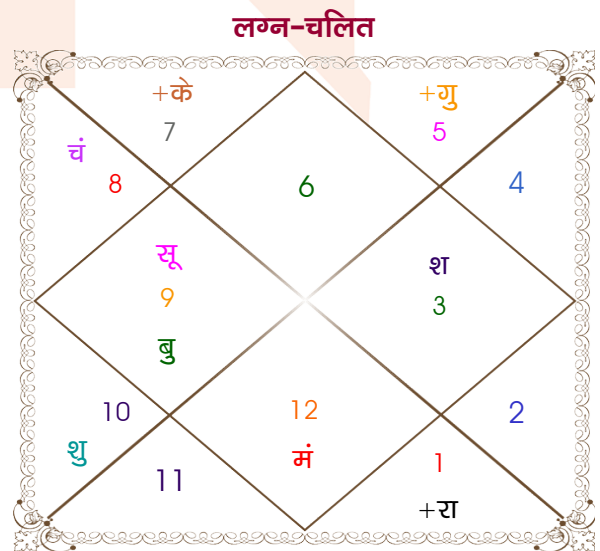

Mr.

Ms.

Model: Web-FreeMatching

Order No: 121586812

पुल्लिंग : \_\_\_\_\_ लिंग \_\_\_\_\_ : स्त्रीलिंग  
 11-12/09/2002 : \_\_\_\_\_ जन्म तिथि \_\_\_\_\_ : 21-22/12/2003  
 बुध-गुरुवार : \_\_\_\_\_ दिन \_\_\_\_\_ : रवि-सोमवार  
 घंटे 05:30:00 : \_\_\_\_\_ जन्म समय \_\_\_\_\_ : 00:30:00 घंटे  
 घटी 58:44:14 : \_\_\_\_\_ जन्म समय(घटी) \_\_\_\_\_ : 43:49:42 घटी  
 India : \_\_\_\_\_ देश \_\_\_\_\_ : India  
 Datia : \_\_\_\_\_ स्थान \_\_\_\_\_ : Jhansi  
 25:41:00 उत्तर : \_\_\_\_\_ अक्षांश \_\_\_\_\_ : 25:27:00 उत्तर  
 78:28:00 पूर्व : \_\_\_\_\_ रेखांश \_\_\_\_\_ : 78:34:00 पूर्व  
 82:30:00 पूर्व : \_\_\_\_\_ मध्य रेखांश \_\_\_\_\_ : 82:30:00 पूर्व  
 घंटे -00:16:08 : \_\_\_\_\_ स्थानिक संस्कार \_\_\_\_\_ : -00:15:44 घंटे  
 घंटे 00:00:00 : \_\_\_\_\_ ग्रीष्म संस्कार \_\_\_\_\_ : 00:00:00 घंटे  
 06:00:18 : \_\_\_\_\_ सूर्योदय \_\_\_\_\_ : 06:57:13  
 18:24:58 : \_\_\_\_\_ सूर्यास्त \_\_\_\_\_ : 17:30:04  
 23:53:25 : \_\_\_\_\_ चित्रपक्षीय अयनांश \_\_\_\_\_ : 23:54:32

## अष्टकूट गुण सारिणी

कूट	वर	कन्या	अंक	प्राप्त	दोष	क्षेत्र
वर्ण	विप्र	विप्र	1	1.00	--	जातीय कर्म
वश्य	कीटक	कीटक	2	2.00	--	स्वभाव
तारा	अतिमित्र	सम्पत	3	3.00	--	भाग्य
योनि	व्याघ्र	मृग	4	1.00	--	यौन विचार
मैत्री	मंगल	मंगल	5	5.00	--	आपसी सम्बन्ध
गण	राक्षस	देव	6	1.00	--	सामाजिकता
भकूट	वृश्चिक	वृश्चिक	7	7.00	--	जीवन शैली
नाड़ी	अन्त्य	मध्य	8	8.00	--	स्वास्थ्य/संतान
<b>कुल :</b>			<b>36</b>	<b>28.00</b>		