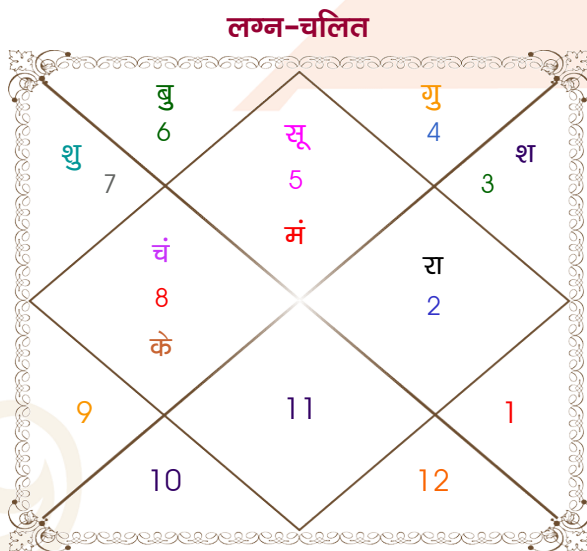

Mr.

Ms.

Model: Web-FreeMatching

Order No: 121586812

पुल्लिंग : \_\_\_\_\_ लिंग \_\_\_\_\_ : स्त्रीलिंग  
 11-12/09/2002 : \_\_\_\_\_ जन्म तिथि \_\_\_\_\_ : 21-22/12/2003  
 बुध-गुरुवार : \_\_\_\_\_ दिन \_\_\_\_\_ : रवि-सोमवार  
 घंटे 05:30:00 : \_\_\_\_\_ जन्म समय \_\_\_\_\_ : 00:30:00 घंटे  
 घटी 58:44:14 : \_\_\_\_\_ जन्म समय(घटी) \_\_\_\_\_ : 43:49:42 घटी  
 India : \_\_\_\_\_ देश \_\_\_\_\_ : India  
 Datia : \_\_\_\_\_ स्थान \_\_\_\_\_ : Jhansi  
 25:41:00 उत्तर : \_\_\_\_\_ अक्षांश \_\_\_\_\_ : 25:27:00 उत्तर  
 78:28:00 पूर्व : \_\_\_\_\_ रेखांश \_\_\_\_\_ : 78:34:00 पूर्व  
 82:30:00 पूर्व : \_\_\_\_\_ मध्य रेखांश \_\_\_\_\_ : 82:30:00 पूर्व  
 घंटे -00:16:08 : \_\_\_\_\_ स्थानिक संस्कार \_\_\_\_\_ : -00:15:44 घंटे  
 घंटे 00:00:00 : \_\_\_\_\_ ग्रीष्म संस्कार \_\_\_\_\_ : 00:00:00 घंटे  
 06:00:18 : \_\_\_\_\_ सूर्योदय \_\_\_\_\_ : 06:57:13  
 18:24:58 : \_\_\_\_\_ सूर्यास्त \_\_\_\_\_ : 17:30:04  
 23:53:25 : \_\_\_\_\_ चित्रपक्षीय अयनांश \_\_\_\_\_ : 23:54:32

## अष्टकूट गुण सारिणी

कूट	वर	कन्या	अंक	प्राप्त	दोष	क्षेत्र
वर्ण	विप्र	विप्र	1	1.00	--	जातीय कर्म
वश्य	कीटक	कीटक	2	2.00	--	स्वभाव
तारा	अतिमित्र	सम्पत	3	3.00	--	भाग्य
योनि	व्याघ्र	मृग	4	1.00	--	यौन विचार
मैत्री	मंगल	मंगल	5	5.00	--	आपसी सम्बन्ध
गण	राक्षस	देव	6	1.00	--	सामाजिकता
भकूट	वृश्चिक	वृश्चिक	7	7.00	--	जीवन शैली
नाड़ी	अन्त्य	मध्य	8	8.00	--	स्वास्थ्य/संतान
<b>कुल :</b>			<b>36</b>	<b>28.00</b>		