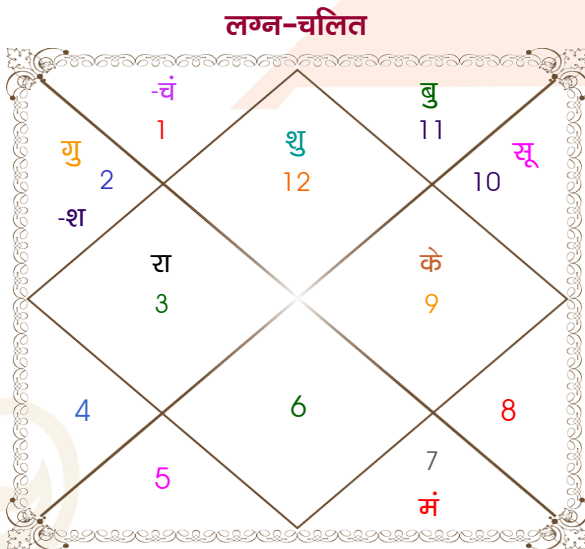

Mr.Chaitanya Goel

Ms.Rupali Gupta

Model: Web-FreeMatching

Order No: 121586804

पुल्लिंग : \_\_\_\_\_ लिंग \_\_\_\_\_ : स्त्रीलिंग  
 31/01/2001 : \_\_\_\_\_ जन्म तिथि \_\_\_\_\_ : 02/01/2000  
 बुधवार : \_\_\_\_\_ दिन \_\_\_\_\_ : रविवार  
 घंटे 10:12:00 : \_\_\_\_\_ जन्म समय \_\_\_\_\_ : 14:20:00 घंटे  
 घटी 07:34:39 : \_\_\_\_\_ जन्म समय(घटी) \_\_\_\_\_ : 17:44:13 घटी  
 India : \_\_\_\_\_ देश \_\_\_\_\_ : India  
 Delhi : \_\_\_\_\_ स्थान \_\_\_\_\_ : Delhi  
 28:39:00 उत्तर : \_\_\_\_\_ अक्षांश \_\_\_\_\_ : 28:39:00 उत्तर  
 77:13:00 पूर्व : \_\_\_\_\_ रेखांश \_\_\_\_\_ : 77:13:00 पूर्व  
 82:30:00 पूर्व : \_\_\_\_\_ मध्य रेखांश \_\_\_\_\_ : 82:30:00 पूर्व  
 घंटे -00:21:08 : \_\_\_\_\_ स्थानिक संस्कार \_\_\_\_\_ : -00:21:08 घंटे  
 घंटे 00:00:00 : \_\_\_\_\_ ग्रीष्म संस्कार \_\_\_\_\_ : 00:00:00 घंटे  
 07:10:08 : \_\_\_\_\_ सूर्योदय \_\_\_\_\_ : 07:14:18  
 17:59:21 : \_\_\_\_\_ सूर्यास्त \_\_\_\_\_ : 17:35:34  
 23:52:04 : \_\_\_\_\_ चित्रपक्षीय अयनांश \_\_\_\_\_ : 23:51:12

विंशोत्तरी केतु 6वर्ष 5मा 18दि शुक्र	अंश	राशि	ग्रह	राशि	अंश	विंशोत्तरी गुरु 4वर्ष 2मा 2दि बुध
21/07/2007	17:47:02	मीन	लग्न	वृष	00:16:04	06/03/2023
21/07/2027	17:30:20	मक	सूर्य	धनु	17:24:02	05/03/2040
शुक्र 20/11/2010	01:00:50	मेष	चंद्र	तुला	29:51:23	बुध 01/08/2025
सूर्य 20/11/2011	28:15:33	तुला	मंगल	कुंभ	04:47:00	केतु 30/07/2026
चन्द्र 21/07/2013	05:29:36	कुंभ	बुध	धनु	09:23:20	शुक्र 30/05/2029
मंगल 20/09/2014	07:22:41	वृष	गुरु	मेष	01:26:11	सूर्य 05/04/2030
राहु 20/09/2017	03:50:16	मीन	शुक्र	वृश्चि	08:45:45	चन्द्र 04/09/2031
गुरु 21/05/2020	00:13:40	वृष	शनि व	मेष	16:31:33	मंगल 01/09/2032
शनि 21/07/2023	21:18:28	मिथु व	राहु व	कर्क	10:02:58	राहु 21/03/2035
बुध 21/05/2026	21:18:28	धनु व	केतु व	मक	10:02:58	गुरु 26/06/2037
केतु 21/07/2027	26:24:38	मक	हर्ष	मक	21:00:00	शनि 05/03/2040
	12:34:57	मक	नेप	मक	09:22:15	
	20:49:31	वृश्चि	प्लूटो	वृश्चि	17:37:55	