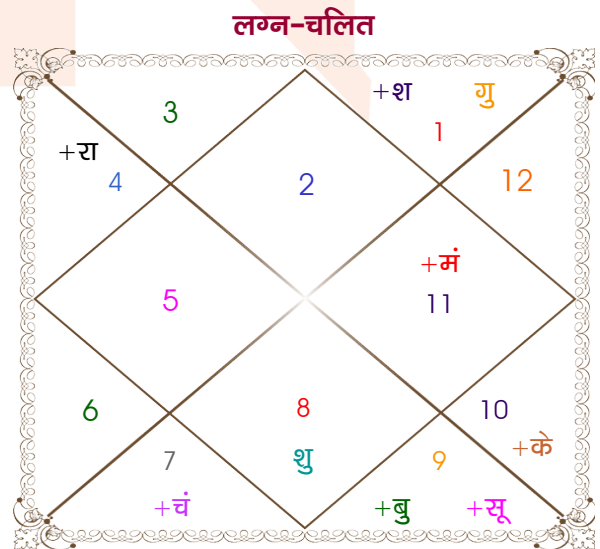

Mr.Chaitanya Goel

Ms.Rupali Gupta

Model: Web-FreeMatching

Order No: 121586804

पुल्लिंग : \_\_\_\_\_ लिंग \_\_\_\_\_ : स्त्रीलिंग  
 31/01/2001 : \_\_\_\_\_ जन्म तिथि \_\_\_\_\_ : 02/01/2000  
 बुधवार : \_\_\_\_\_ दिन \_\_\_\_\_ : रविवार  
 घंटे 10:12:00 : \_\_\_\_\_ जन्म समय \_\_\_\_\_ : 14:20:00 घंटे  
 घटी 07:34:39 : \_\_\_\_\_ जन्म समय(घटी) \_\_\_\_\_ : 17:44:13 घटी  
 India : \_\_\_\_\_ देश \_\_\_\_\_ : India  
 Delhi : \_\_\_\_\_ स्थान \_\_\_\_\_ : Delhi  
 28:39:00 उत्तर : \_\_\_\_\_ अक्षांश \_\_\_\_\_ : 28:39:00 उत्तर  
 77:13:00 पूर्व : \_\_\_\_\_ रेखांश \_\_\_\_\_ : 77:13:00 पूर्व  
 82:30:00 पूर्व : \_\_\_\_\_ मध्य रेखांश \_\_\_\_\_ : 82:30:00 पूर्व  
 घंटे -00:21:08 : \_\_\_\_\_ स्थानिक संस्कार \_\_\_\_\_ : -00:21:08 घंटे  
 घंटे 00:00:00 : \_\_\_\_\_ ग्रीष्म संस्कार \_\_\_\_\_ : 00:00:00 घंटे  
 07:10:08 : \_\_\_\_\_ सूर्योदय \_\_\_\_\_ : 07:14:18  
 17:59:21 : \_\_\_\_\_ सूर्यास्त \_\_\_\_\_ : 17:35:34  
 23:52:04 : \_\_\_\_\_ चित्रपक्षीय अयनांश \_\_\_\_\_ : 23:51:12

विंशोत्तरी केतु 6वर्ष 5मा 18दि शुक्र	अंश	राशि	ग्रह	राशि	अंश	विंशोत्तरी गुरु 4वर्ष 2मा 2दि बुध
21/07/2007	17:47:02	मीन	लग्न	वृष	00:16:04	06/03/2023
21/07/2027	17:30:20	मक	सूर्य	धनु	17:24:02	05/03/2040
शुक्र 20/11/2010	01:00:50	मेष	चंद्र	तुला	29:51:23	बुध 01/08/2025
सूर्य 20/11/2011	28:15:33	तुला	मंगल	कुंभ	04:47:00	केतु 30/07/2026
चन्द्र 21/07/2013	05:29:36	कुंभ	बुध	धनु	09:23:20	शुक्र 30/05/2029
मंगल 20/09/2014	07:22:41	वृष	गुरु	मेष	01:26:11	सूर्य 05/04/2030
राहु 20/09/2017	03:50:16	मीन	शुक्र	वृश्चि	08:45:45	चन्द्र 04/09/2031
गुरु 21/05/2020	00:13:40	वृष	शनि व	मेष	16:31:33	मंगल 01/09/2032
शनि 21/07/2023	21:18:28	मिथु व	राहु व	कर्क	10:02:58	राहु 21/03/2035
बुध 21/05/2026	21:18:28	धनु व	केतु व	मक	10:02:58	गुरु 26/06/2037
केतु 21/07/2027	26:24:38	मक	हर्ष	मक	21:00:00	शनि 05/03/2040
	12:34:57	मक	नेप	मक	09:22:15	
	20:49:31	वृश्चि	प्लूटो	वृश्चि	17:37:55	